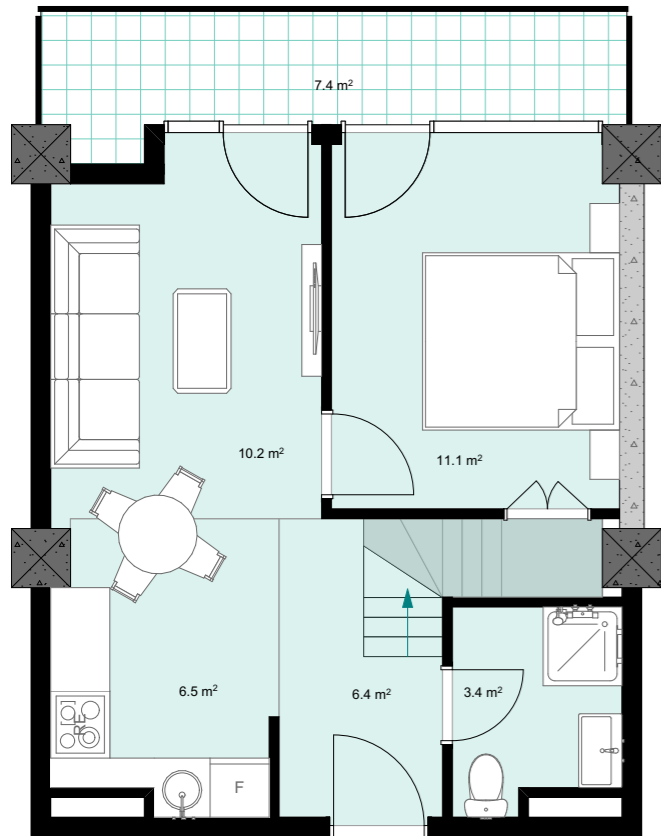

XIX სართული
 +73.60
 #795
 39,3 მ²
 7,4 მ²
 46,7 მ²

ანტრესოლი
 25,5 მ²

**next
 DOOR.**