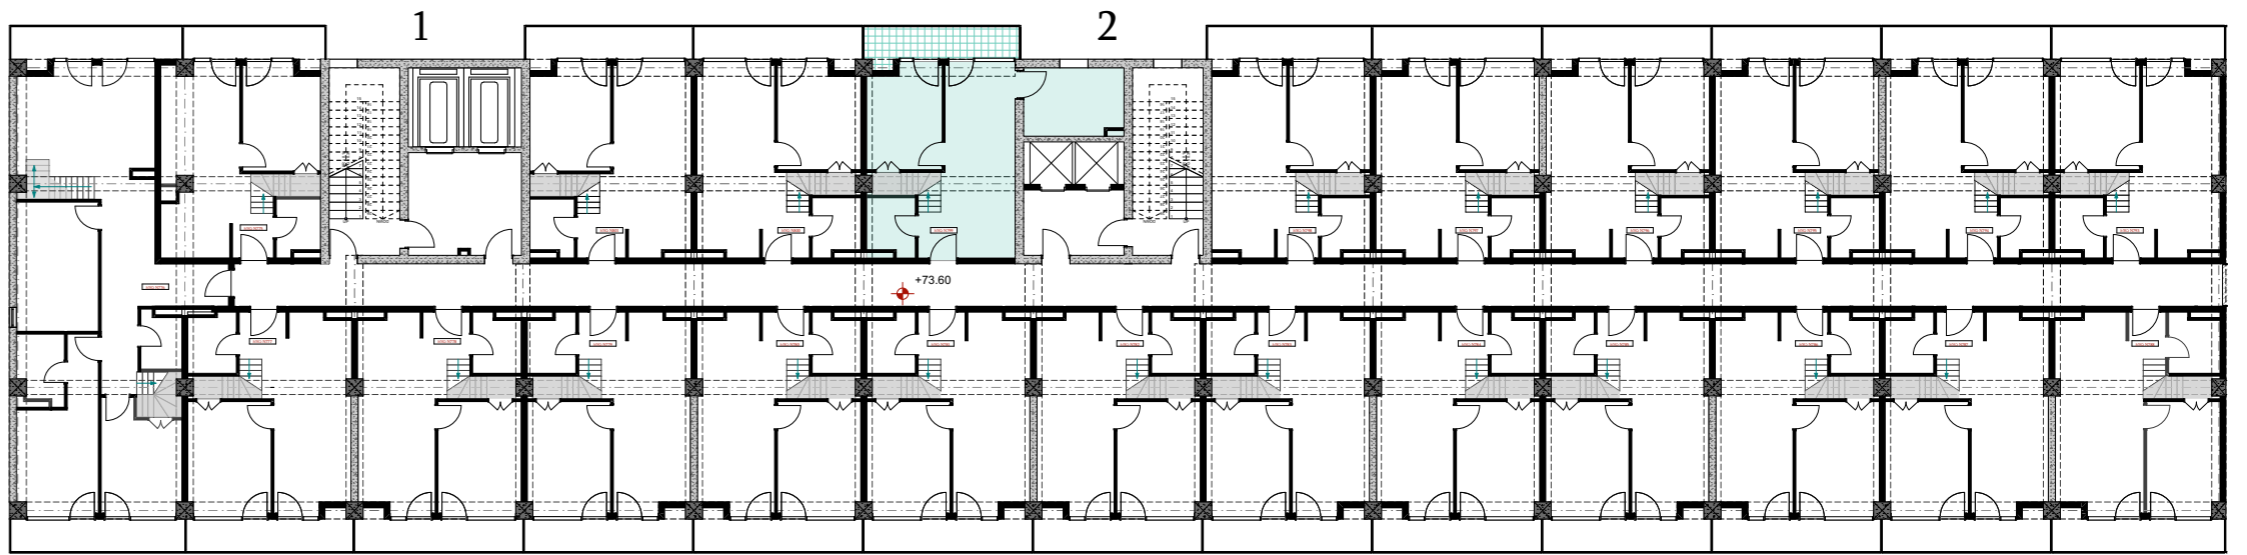

XIX სართული  
 +73.60  
 #799  
 45,2 მ<sup>2</sup>  
 6,9 მ<sup>2</sup>  
 52,1 მ<sup>2</sup>

ანტრესოლი  
 23,5 მ<sup>2</sup>

**next  
 DOOR.**