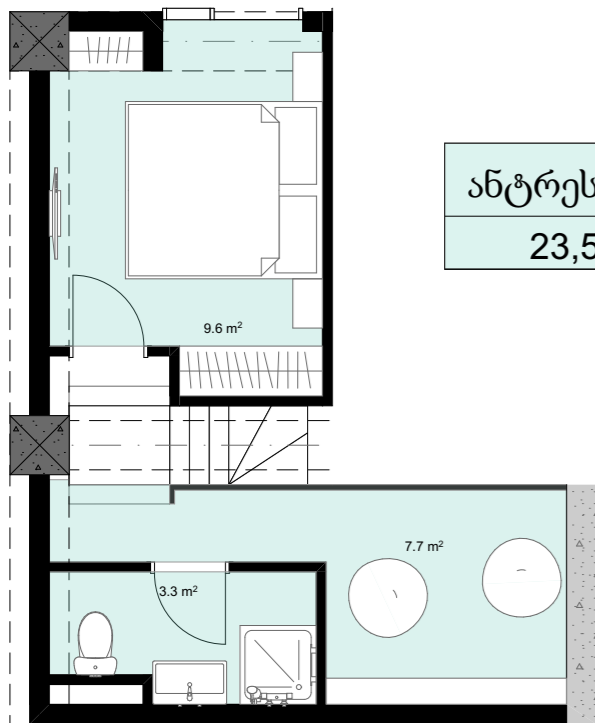

XIX სართული  
 +73.60  
 #799  
 45,2 მ<sup>2</sup>  
 6,9 მ<sup>2</sup>  
 52,1 მ<sup>2</sup>

ანტრესოლი  
 23,5 მ<sup>2</sup>

**next  
 DOOR.**