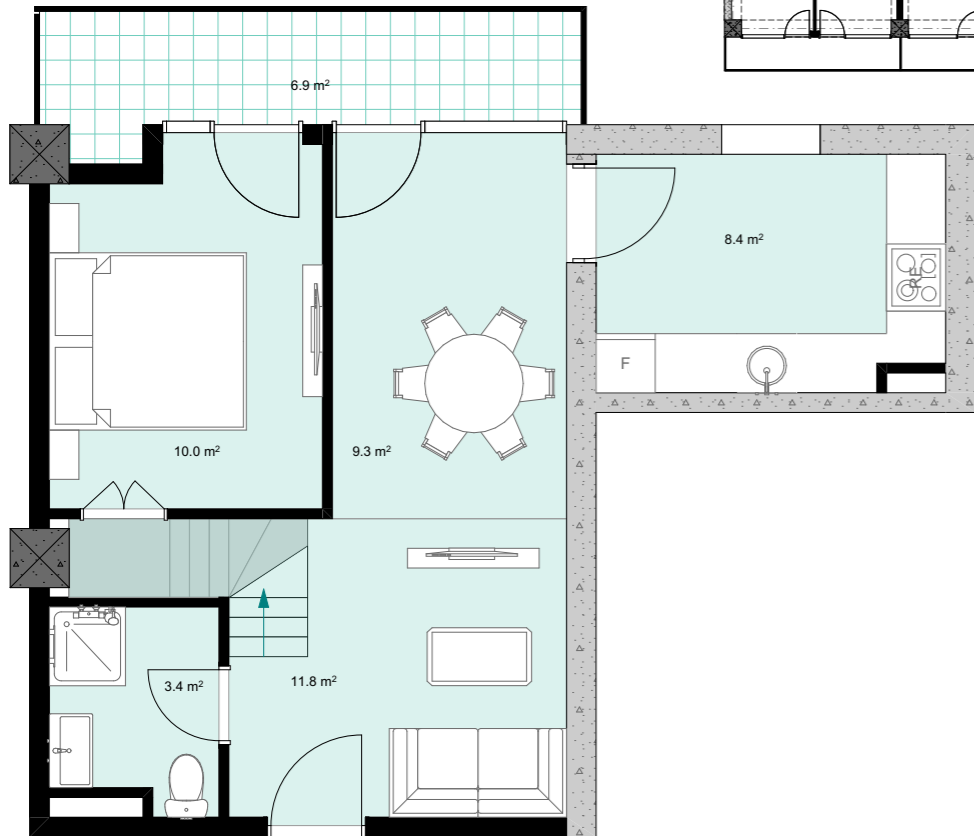

XIX სართული  
 +73.60  
 #799  
 45,2 მ<sup>2</sup>  
 6,9 მ<sup>2</sup>  
 52,1 მ<sup>2</sup>

ანტრესოლი  
 23,5 მ<sup>2</sup>

**next  
 DOOR.**