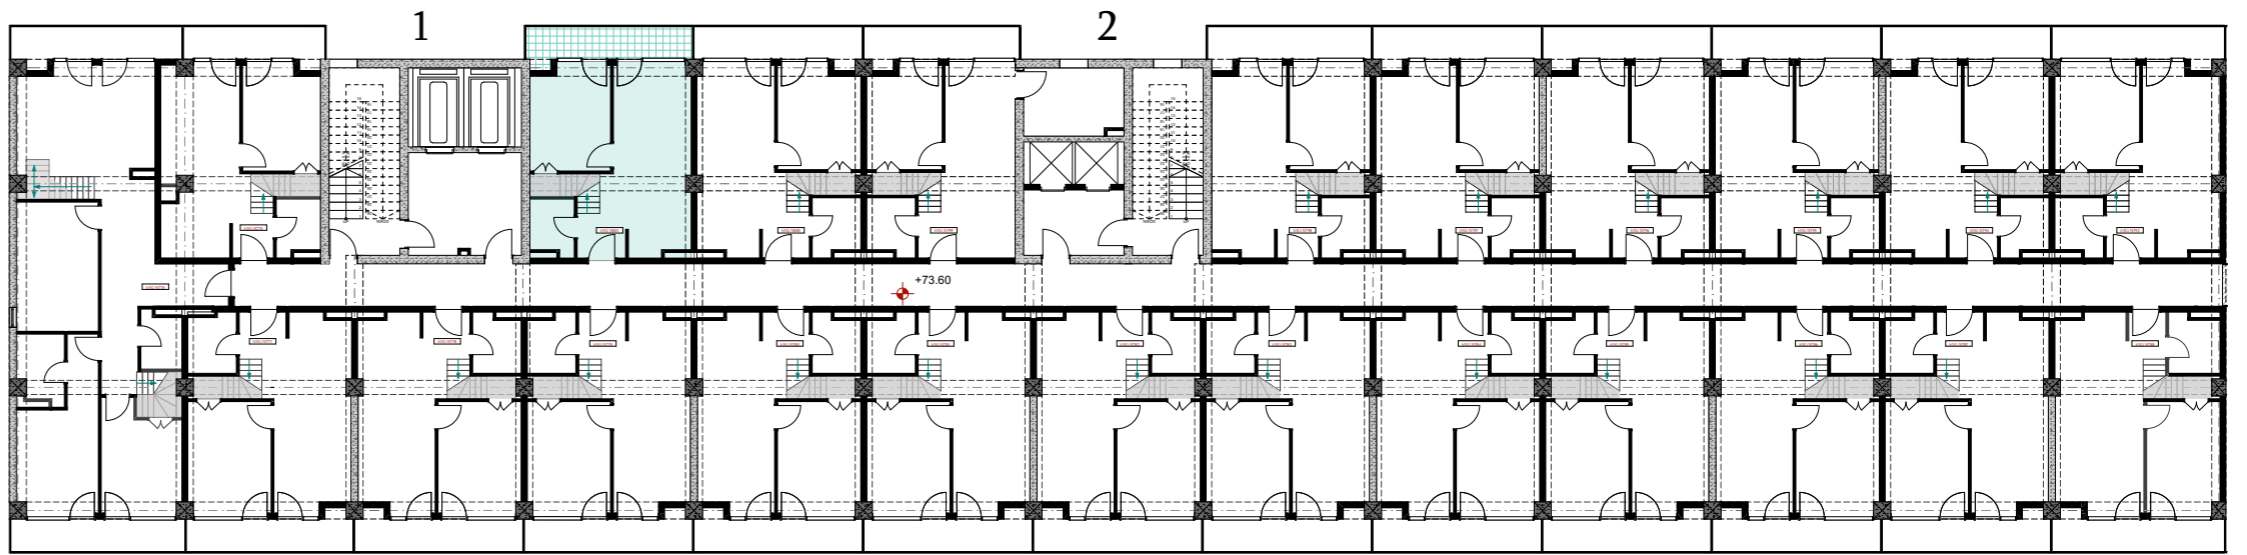

XIX სართული
 +73.60
 #801
 38,9 მ²
 7,4 მ²
 46,3 მ²

ანტრესოლი
 24,8 მ²

**next
 DOOR.**