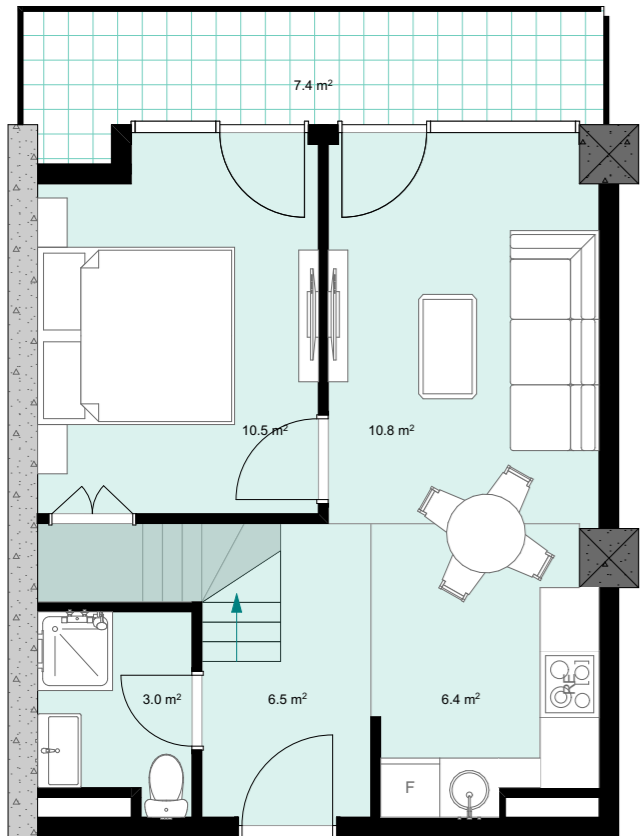

XIX სართული
 +73.60
 #801
 38,9 მ²
 7,4 მ²
 46,3 მ²

ანტრესოლი
 24,8 მ²

**next
 DOOR.**