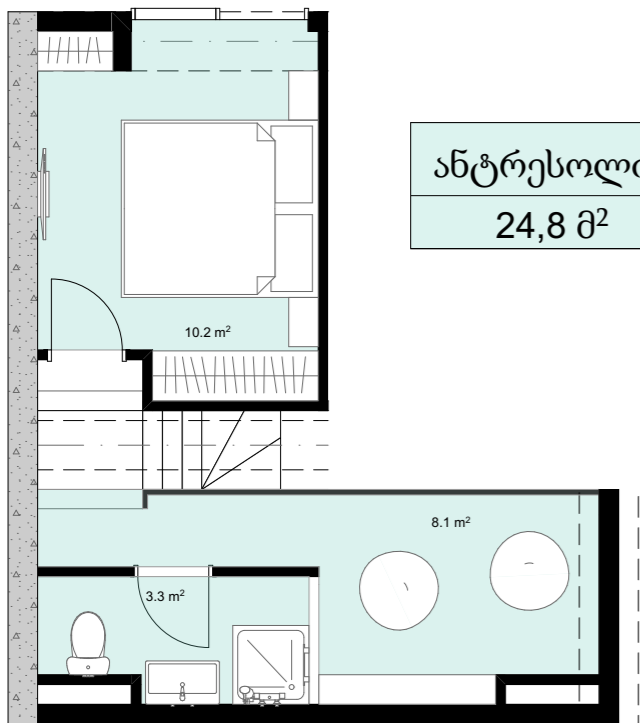

XIX სართული
 +73.60
 #801
 38,9 მ²
 7,4 მ²
 46,3 მ²

ანტრესოლი
 24,8 მ²

**next
 DOOR.**