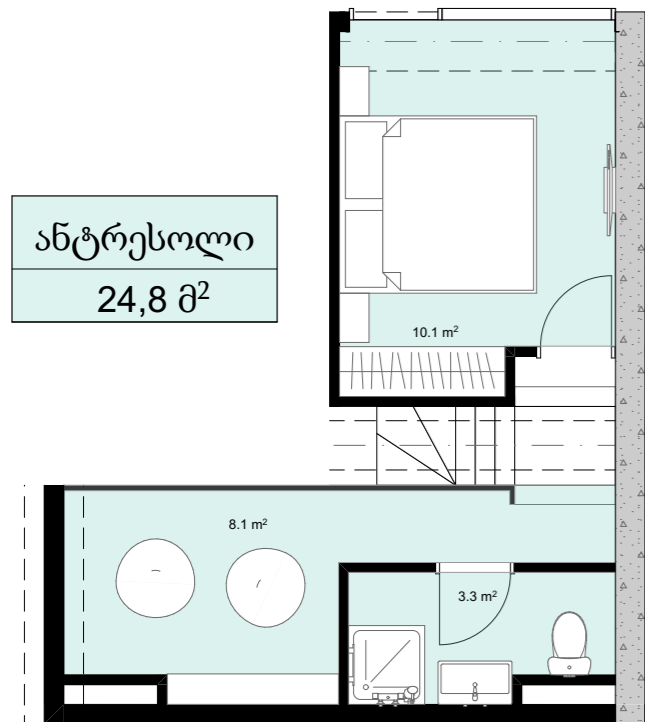

XIX სართული  
 +73.60  
 #804  
 38,2 მ<sup>2</sup>  
 7,3 მ<sup>2</sup>  
 45,5 მ<sup>2</sup>

ანტრესოლი  
 24,8 მ<sup>2</sup>

**next  
 DOOR.**