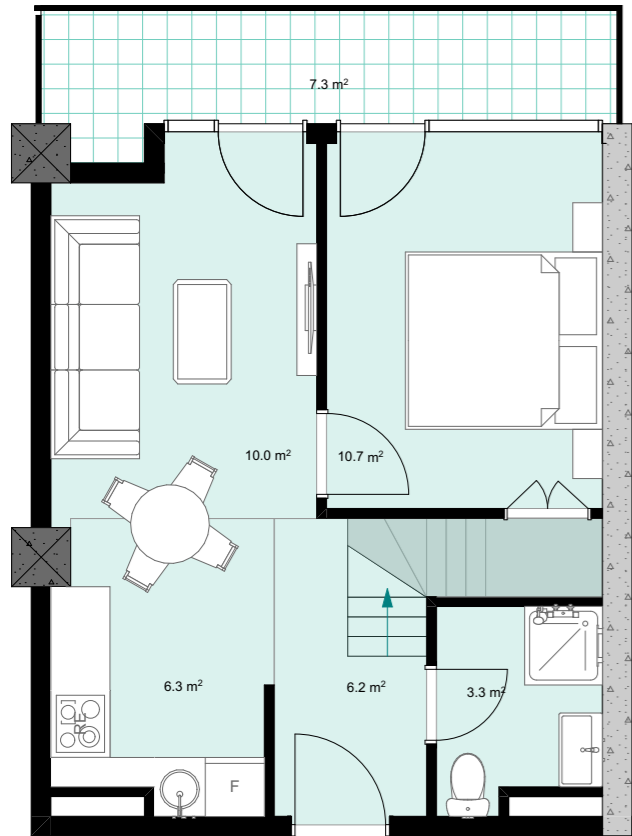

XIX სართული  
 +73.60  
 #804  
 38,2 მ<sup>2</sup>  
 7,3 მ<sup>2</sup>  
 45,5 მ<sup>2</sup>

ანტრესოლი  
 24,8 მ<sup>2</sup>

**next  
 DOOR.**