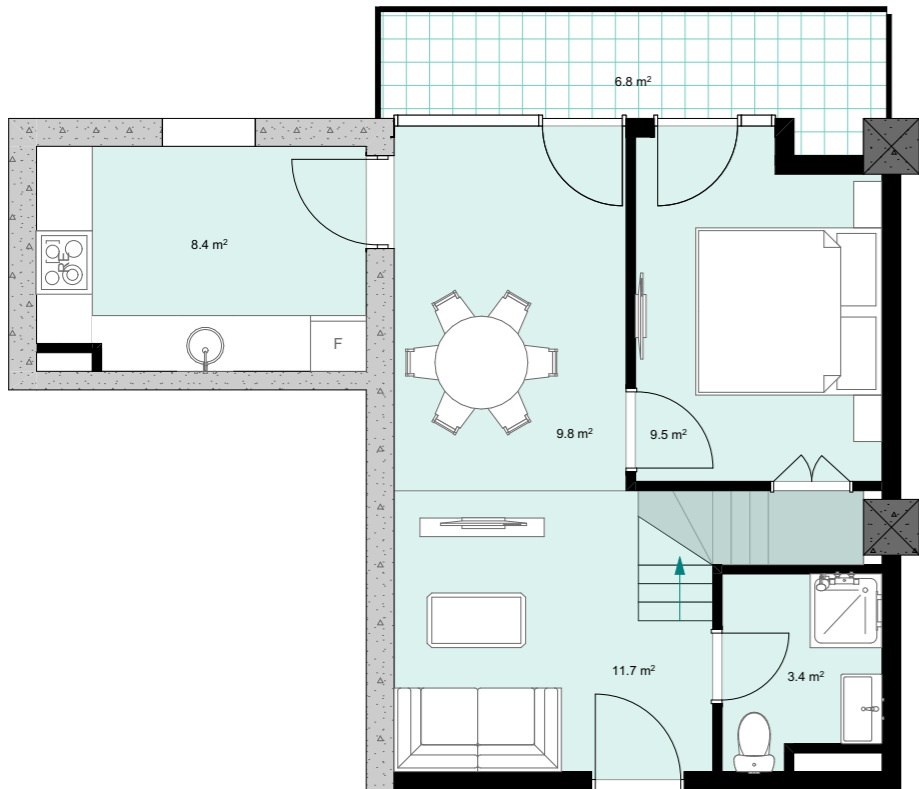

XIX სართული
 +73.60
 #805
 45,2 მ²
 6,8 მ²
 52,0 მ²

ანტრესოლი
 23,0 მ²

**next
 DOOR.**