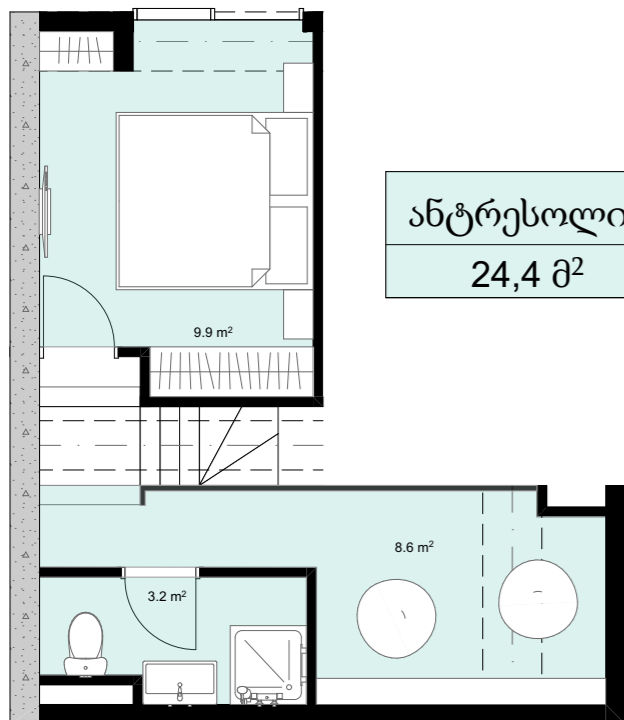

XIX სართული
 +73.60
 #808
 39,2 მ²
 6,2 მ²
 45,4 მ²

ანტრესოლი
 24,4 მ²

**next
 DOOR.**