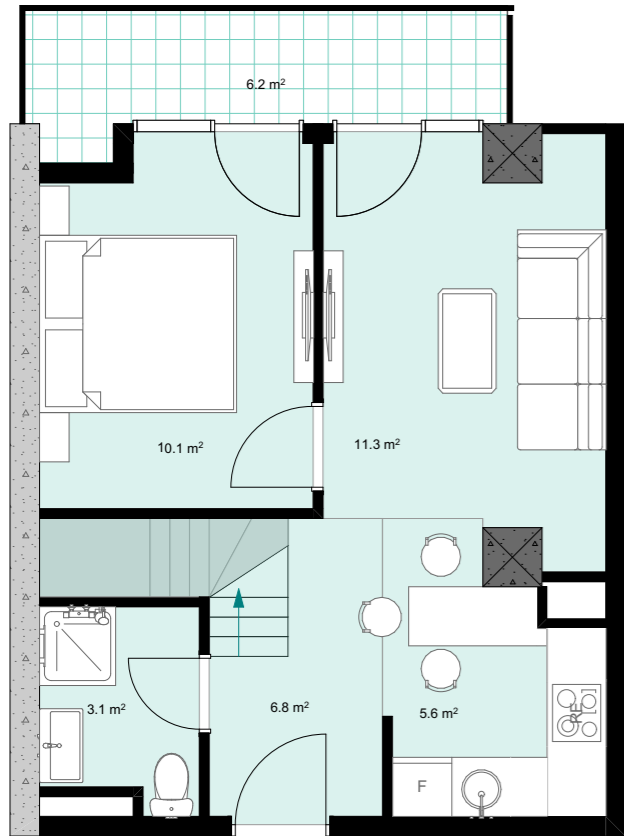

XIX სართული
 +73.60
 #808
 39,2 მ²
 6,2 მ²
 45,4 მ²

ანტრესოლი
 24,4 მ²

**next
 DOOR.**