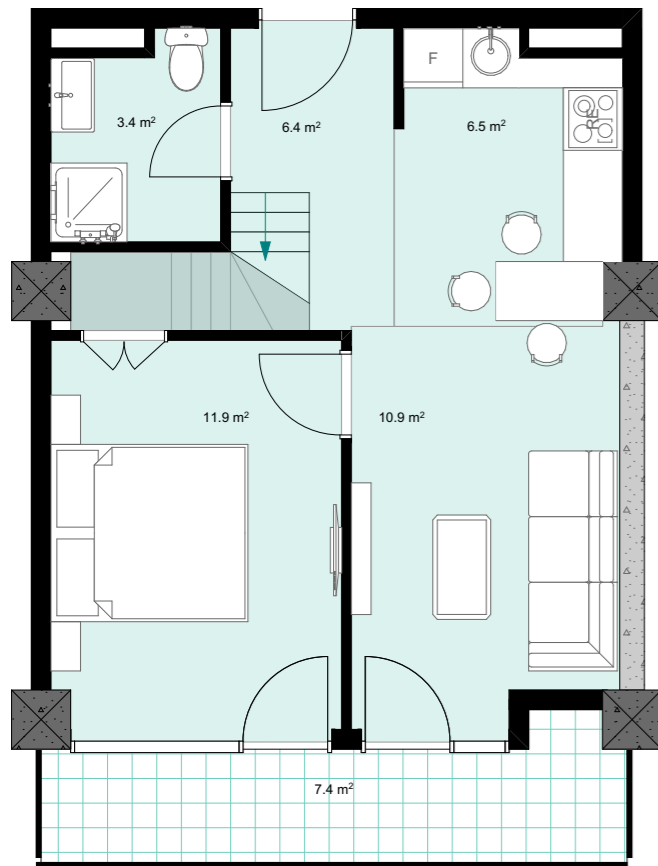

XIX სართული  
 +73.60  
 #811  
 41,0 მ<sup>2</sup>  
 7,4 მ<sup>2</sup>  
 48,4 მ<sup>2</sup>

ანტრესოლი  
 26,6 მ<sup>2</sup>

**next  
 DOOR.**