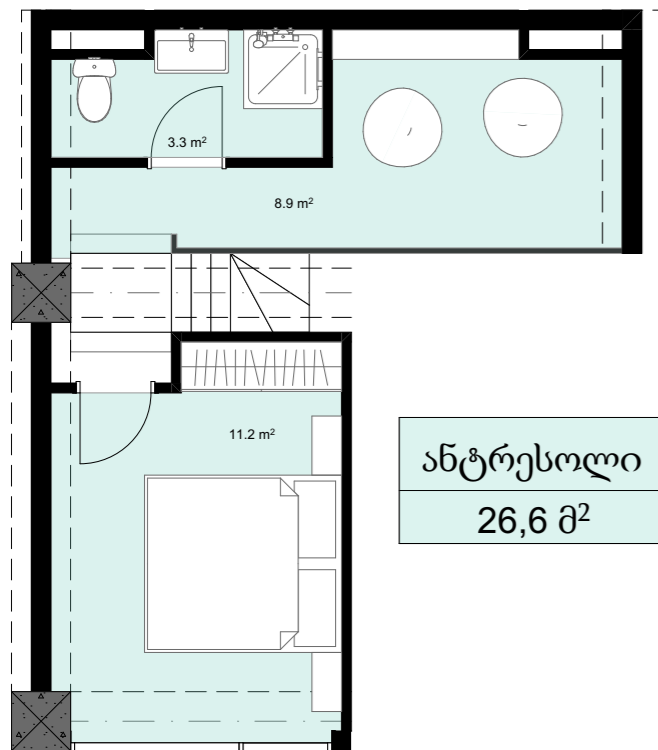

XIX სართული  
 +73.60  
 #811  
 41,0 მ<sup>2</sup>  
 7,4 მ<sup>2</sup>  
 48,4 მ<sup>2</sup>

ანტრესოლი  
 26,6 მ<sup>2</sup>

**next  
 DOOR.**