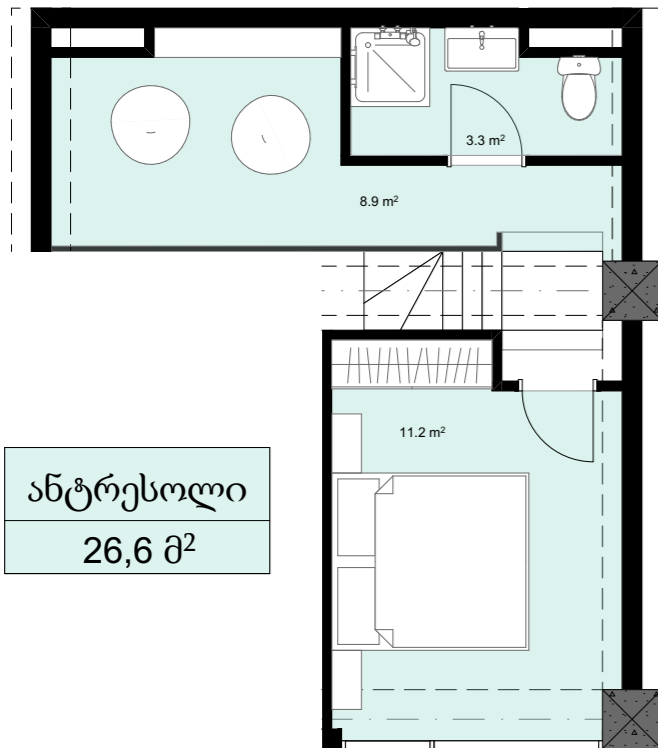

XIX სართული
 +73.60
 #812
 41,0 მ²
 7,4 მ²
 48,4 მ²

ანტრესოლი
 26,6 მ²

**next
 DOOR.**