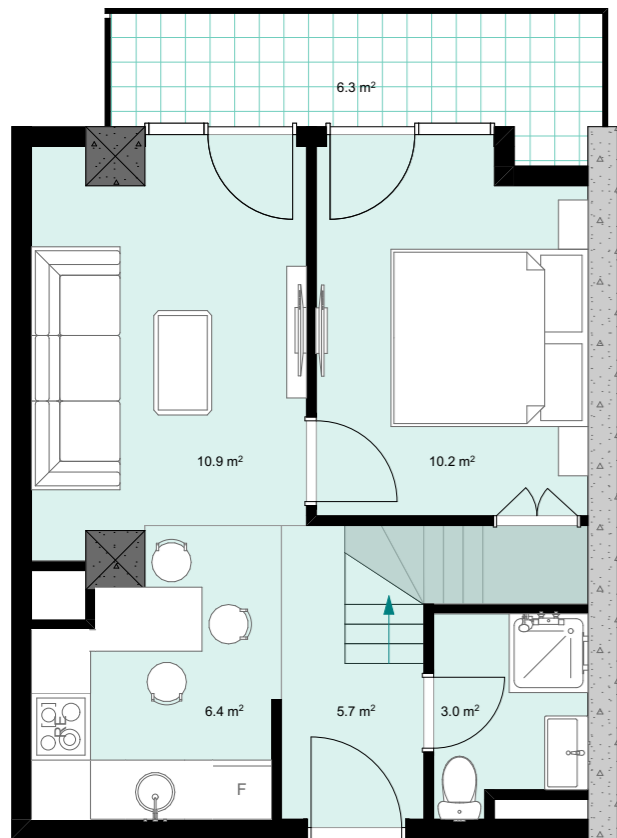

XX სართული
 +78.30
 #818
 38,5 მ²
 6,3 მ²
 44,8 მ²

ანტრესოლი
 24,1 მ²

**next
 DOOR.**