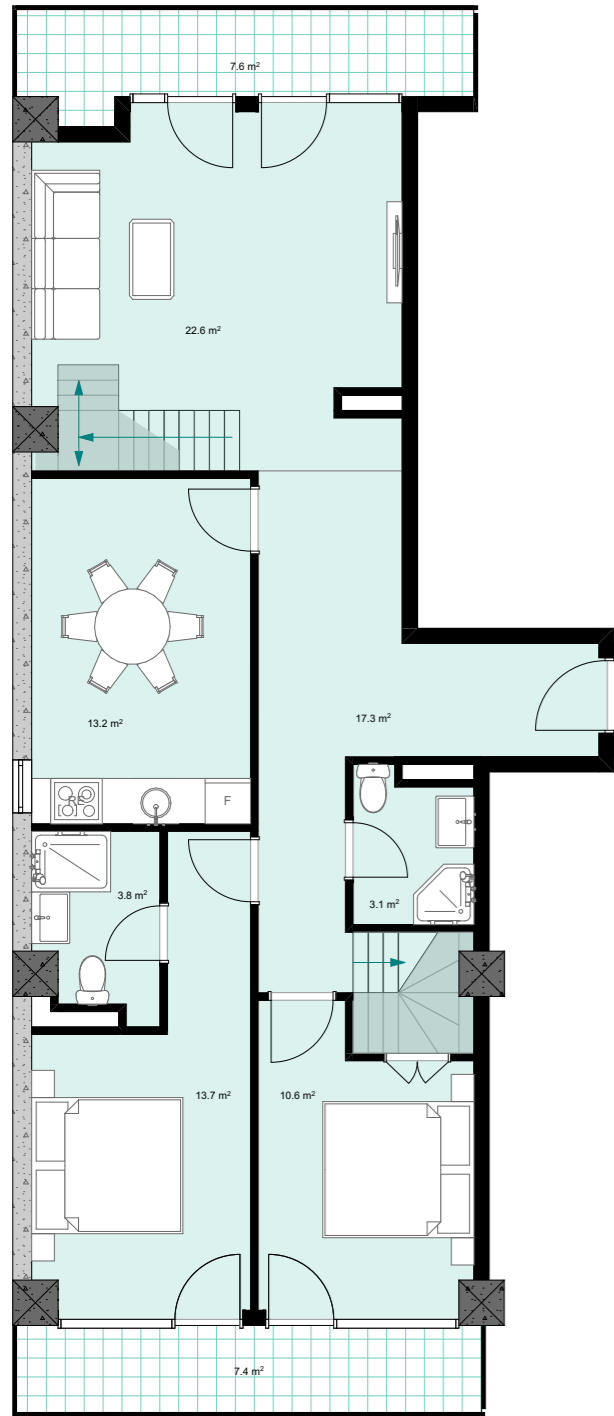

XX სართული
+78.30
#819
88,3 მ ²
15,0 მ ²
103,3 მ ²

ანტრესოლი
57,2 მ²

**next
DOOR.**