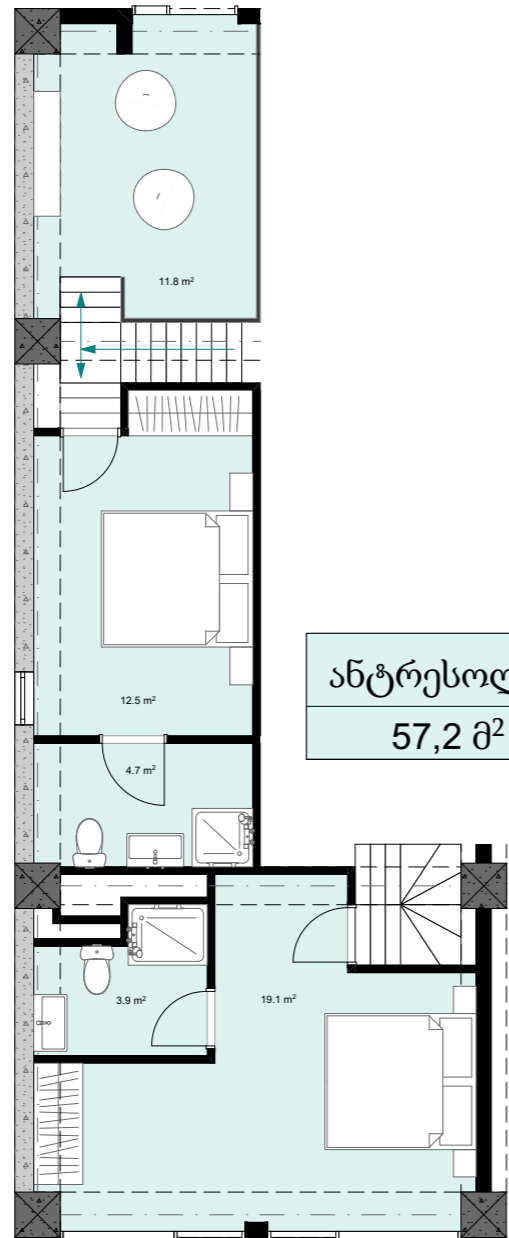

XX სართული
+78.30
#819
88,3 მ ²
15,0 მ ²
103,3 მ ²

ანტრესოლი
57,2 მ²

**next
DOOR.**