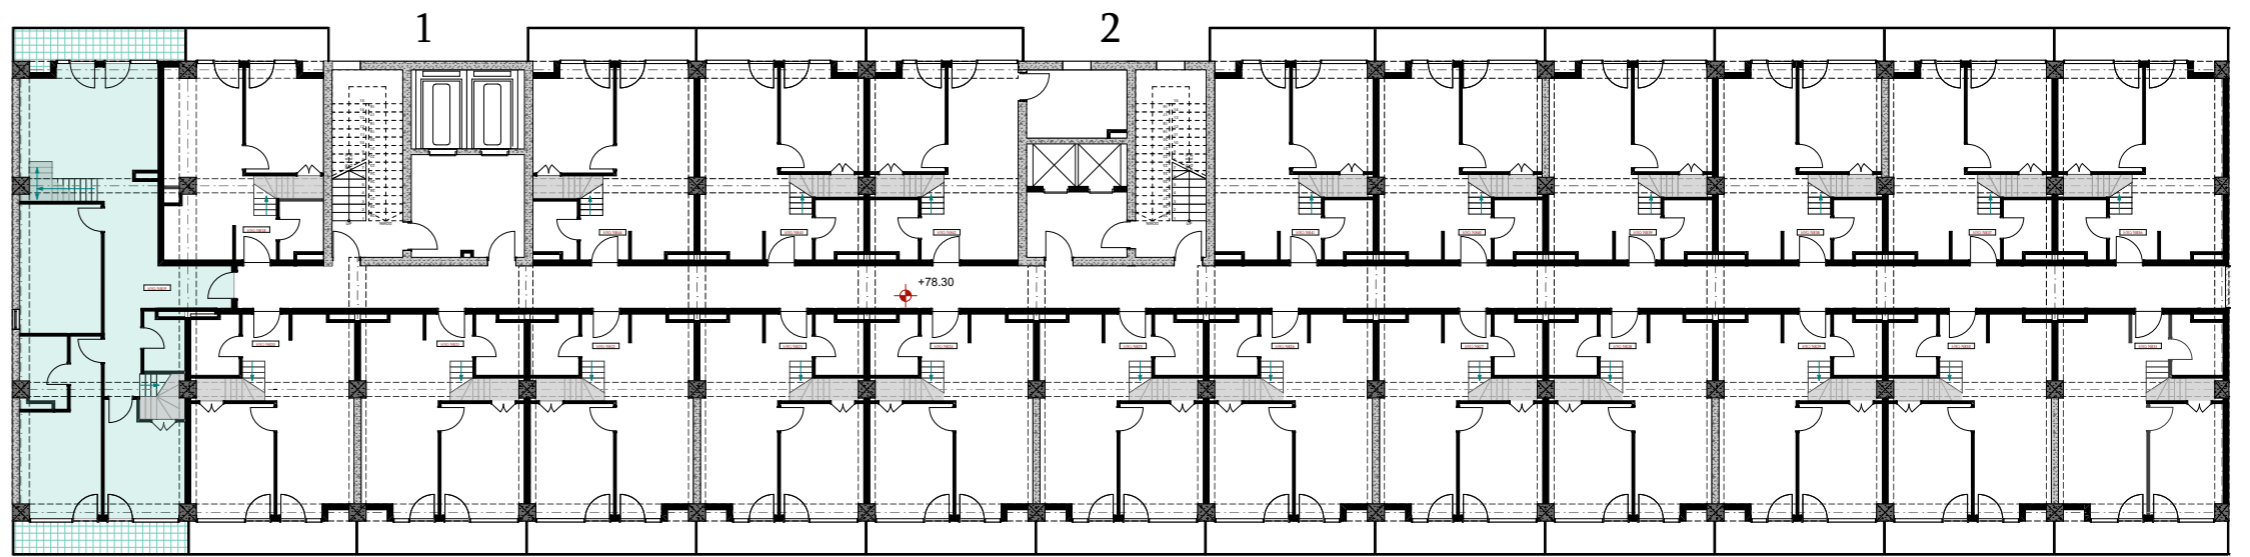

XX სართული
+78.30
#819
88,3 მ ²
15,0 მ ²
103,3 მ ²

ანტრესოლი
57,2 მ²

**next
DOOR.**