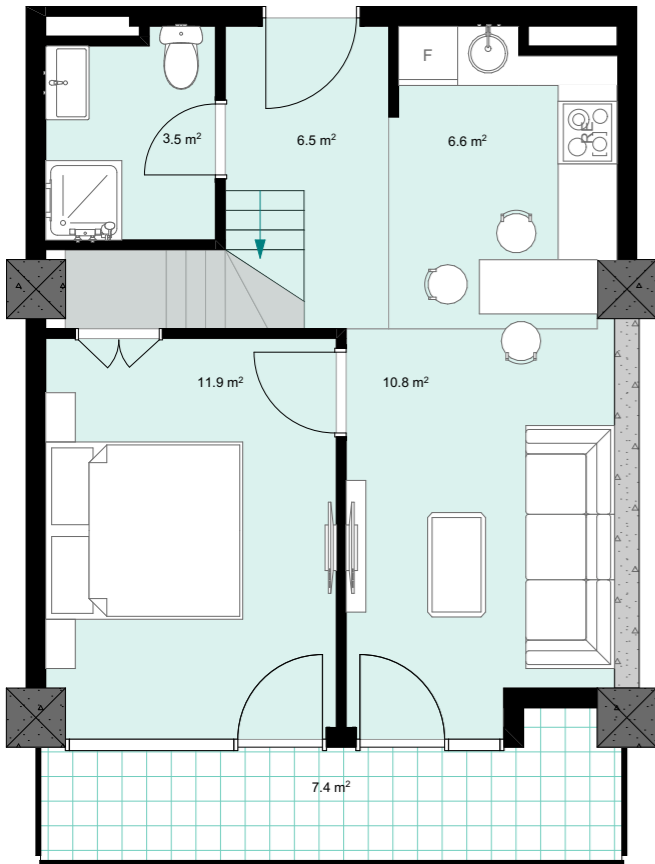

XX სართული
 +78.30
 #820
 41,0 მ²
 7,4 მ²
 48.4 მ²

ანტრესოლი
 26,6 მ²

**next
 DOOR.**