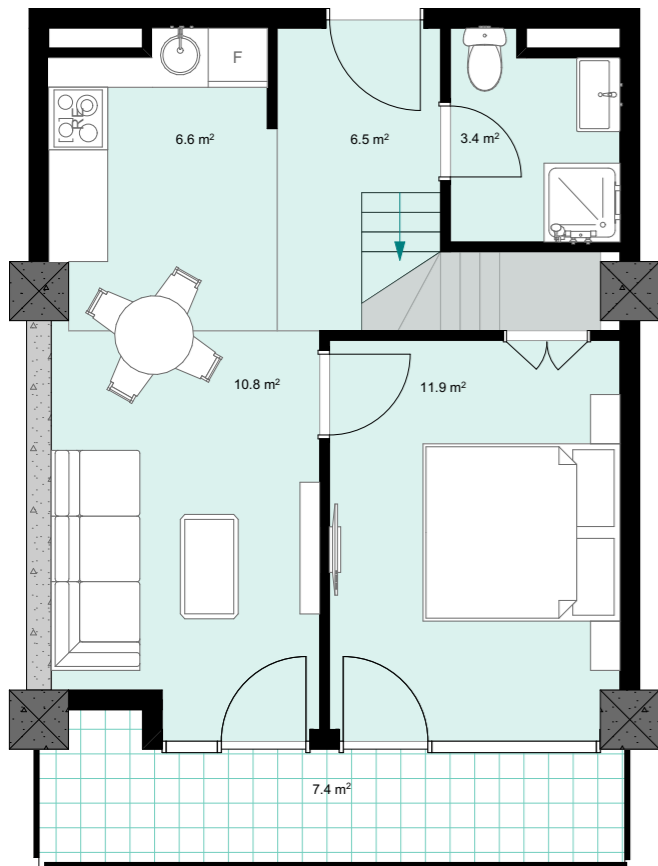

XX სართული
 +78.30
 #823
 41,0 მ²
 7,4 მ²
 48,4 მ²

ანტრესოლი
 26,6 მ²

**next
 DOOR.**