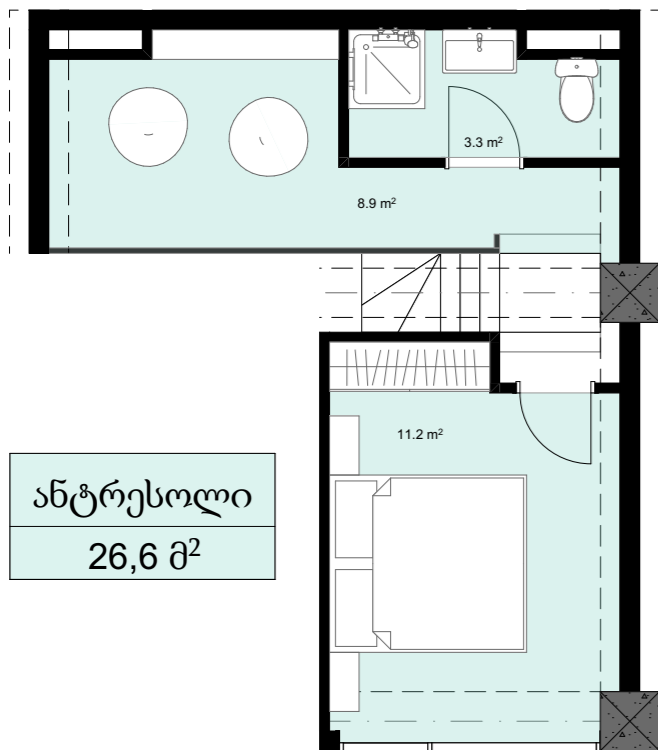

XX სართული
 +78.30
 #823
 41,0 მ²
 7,4 მ²
 48,4 მ²

ანტრესოლი
 26,6 მ²

**next
 DOOR.**