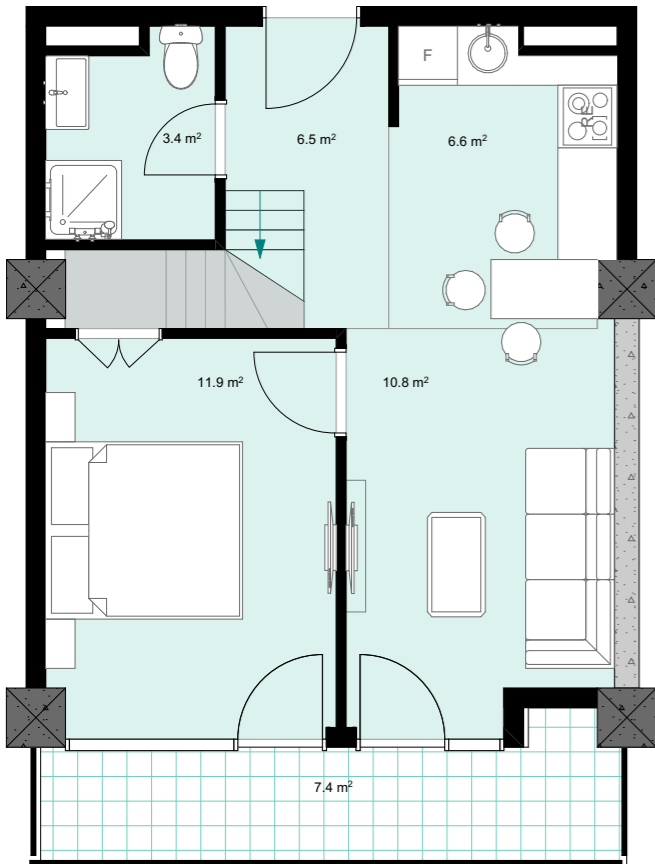

XX სართული  
 +78.30  
 #828  
 41,0 მ<sup>2</sup>  
 7,4 მ<sup>2</sup>  
 48,4 მ<sup>2</sup>

ანტრესოლი  
 26,6 მ<sup>2</sup>

**next  
 DOOR.**