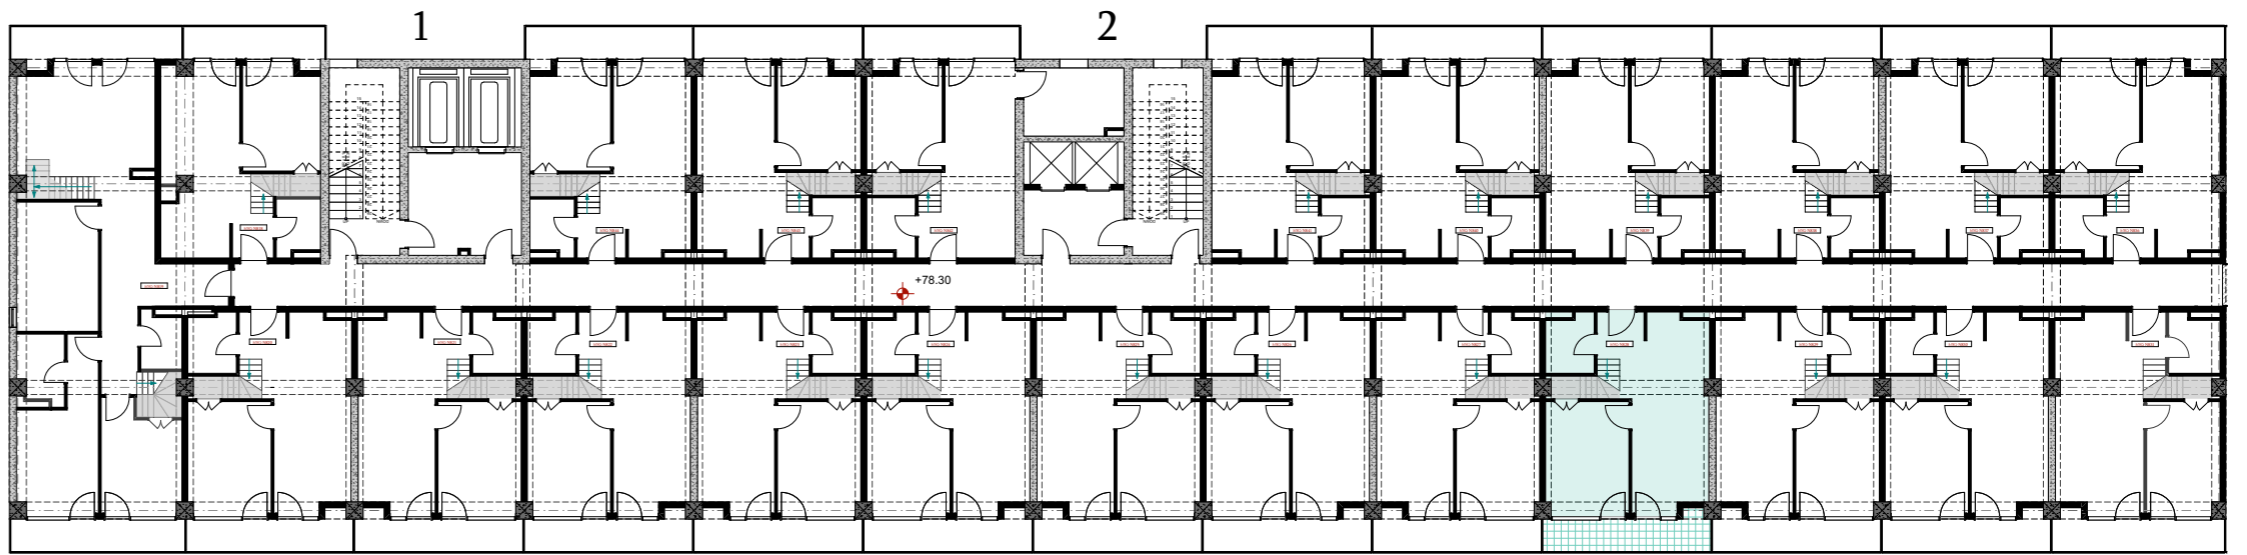

XX სართული  
 +78.30  
 #828  
 41,0 მ<sup>2</sup>  
 7,4 მ<sup>2</sup>  
 48,4 მ<sup>2</sup>

ანტრესოლი  
 26,6 მ<sup>2</sup>

**next  
 DOOR.**