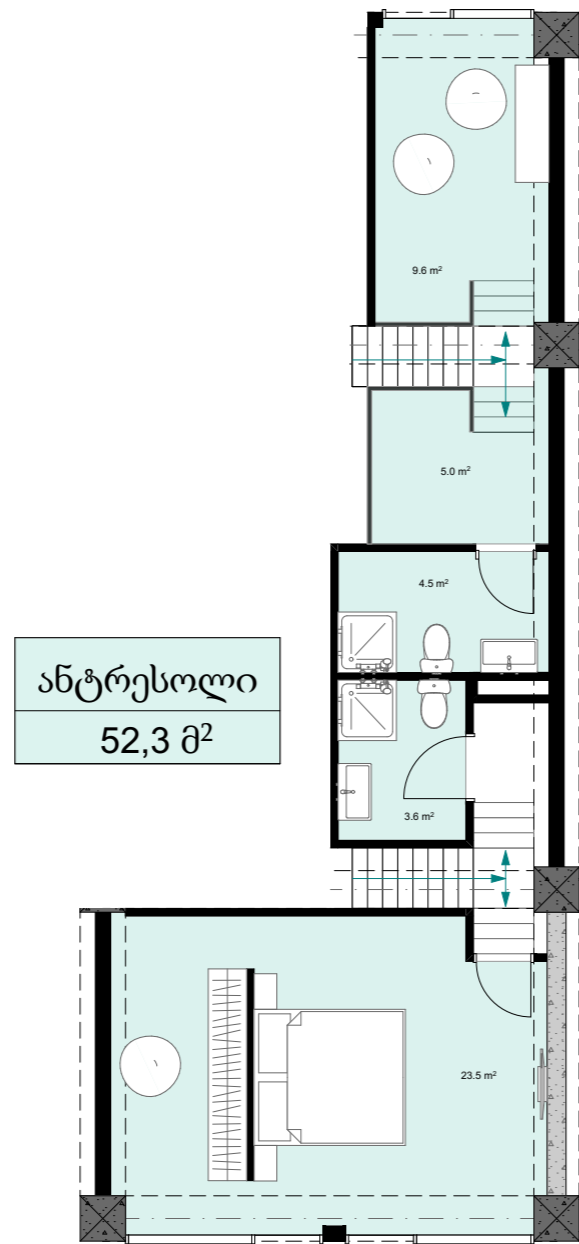

XX სართული
+78.30
#834
89,5 მ <sup>2</sup>
14,5 მ <sup>2</sup>
104,0 მ <sup>2</sup>

ანტრესოლი  
52,3 მ<sup>2</sup>

**next  
DOOR.**