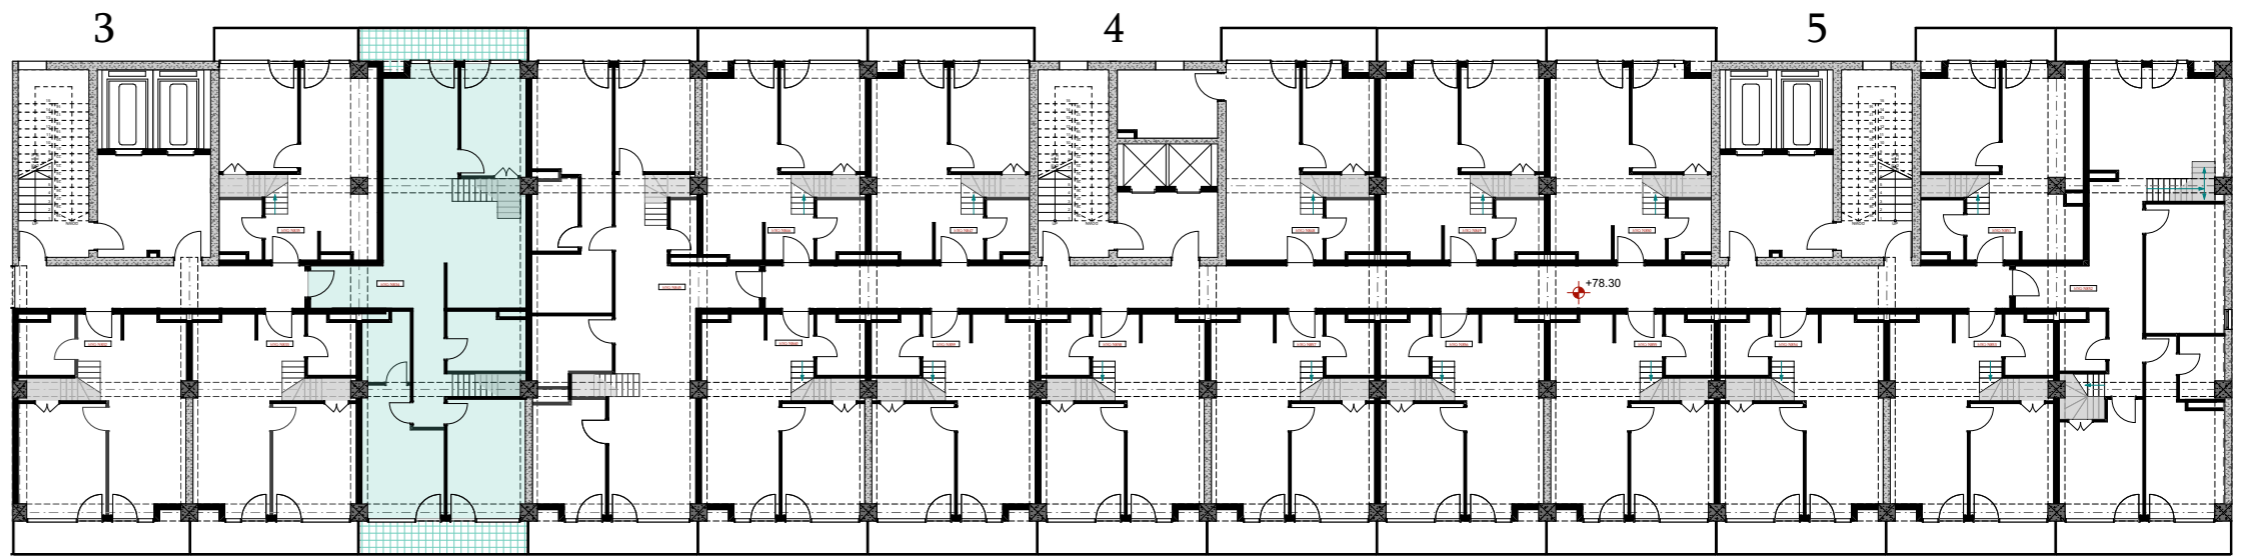

XX სართული
+78.30
#834
89,5 მ <sup>2</sup>
14,5 მ <sup>2</sup>
104,0 მ <sup>2</sup>

ანტრესოლი  
52,3 მ<sup>2</sup>

**next  
DOOR.**