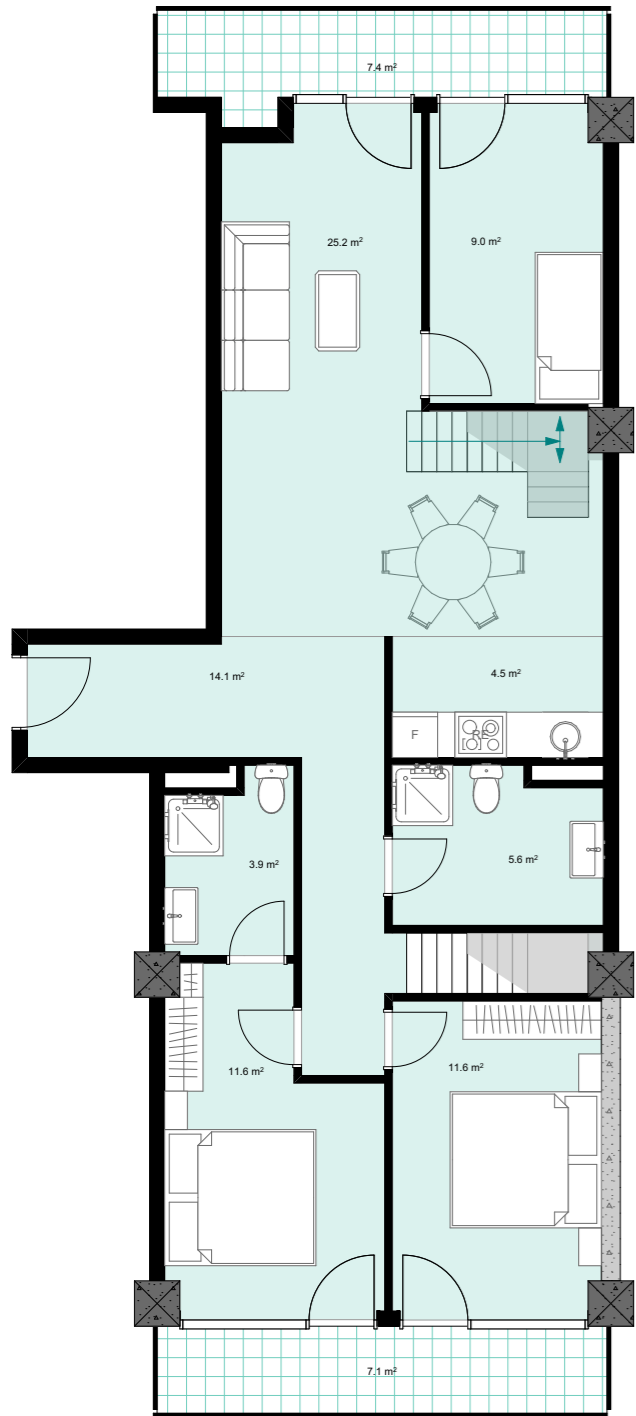

XX სართული
+78.30
#834
89,5 მ <sup>2</sup>
14,5 მ <sup>2</sup>
104,0 მ <sup>2</sup>

ანტრესოლი  
52,3 მ<sup>2</sup>

**next  
DOOR.**