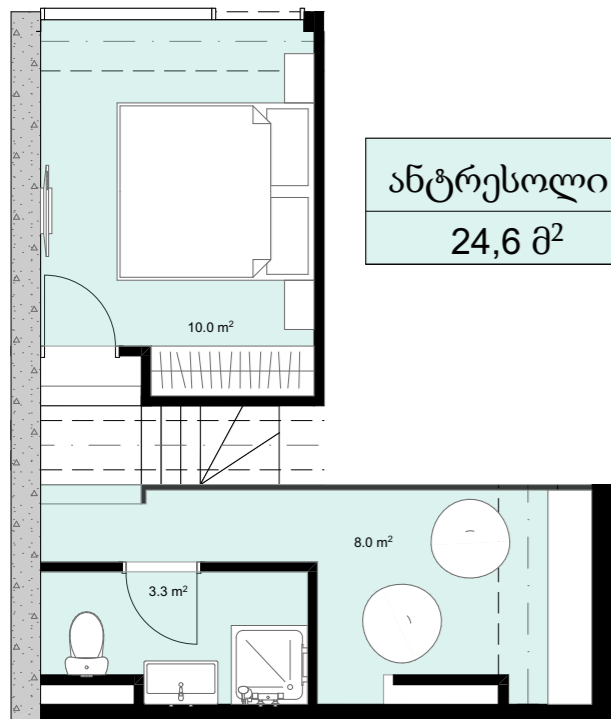

XX სართული
 +78.30
 #835
 38,6 მ²
 6,1 მ²
 44,7 მ²

ანტრესოლი
 24,6 მ²

**next
 DOOR.**