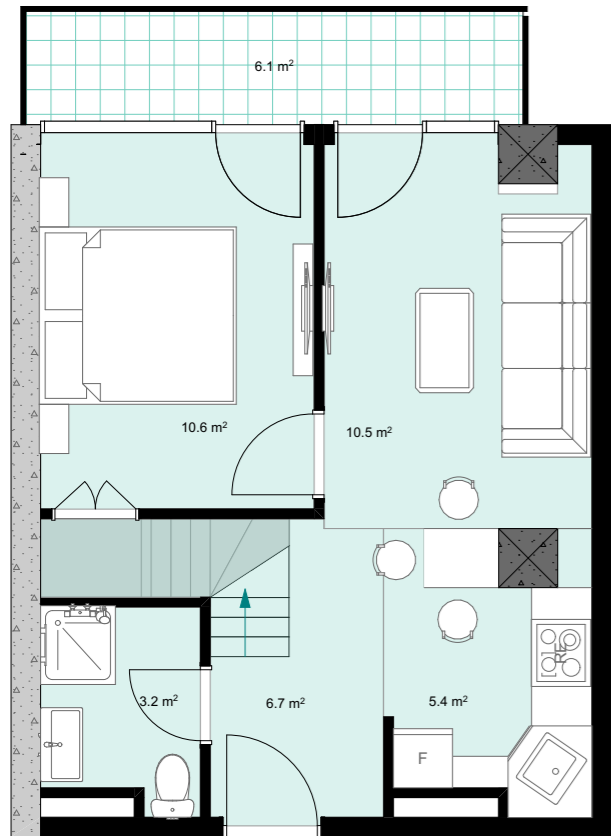

XX სართული
 +78.30
 #835
 38,6 მ²
 6,1 მ²
 44,7 მ²

ანტრესოლი
 24,6 მ²

**next
 DOOR.**