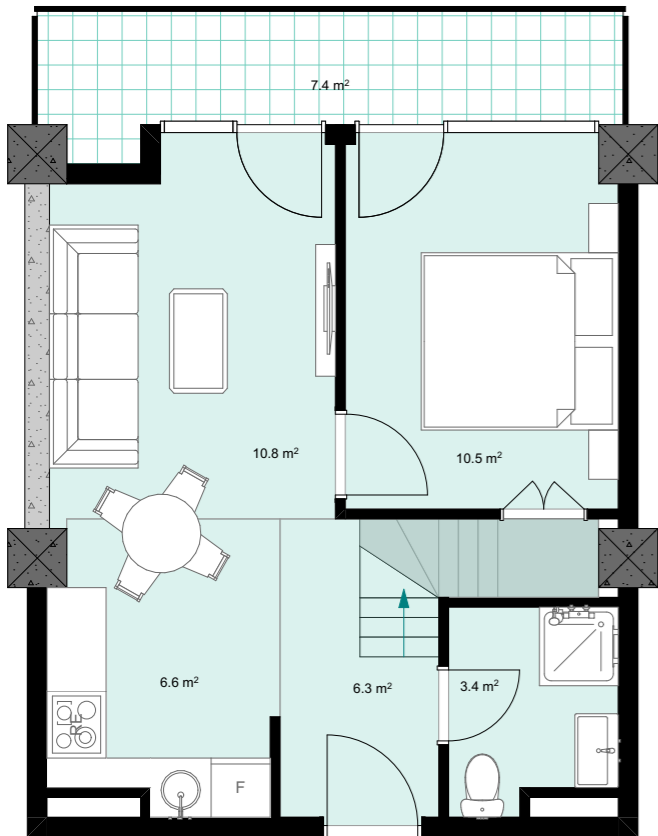

XX სართული  
 +78.30  
 #839  
 39,3 მ<sup>2</sup>  
 7,4 მ<sup>2</sup>  
 46,7 მ<sup>2</sup>

ანტრესოლი  
 24,9 მ<sup>2</sup>

**next  
 DOOR.**