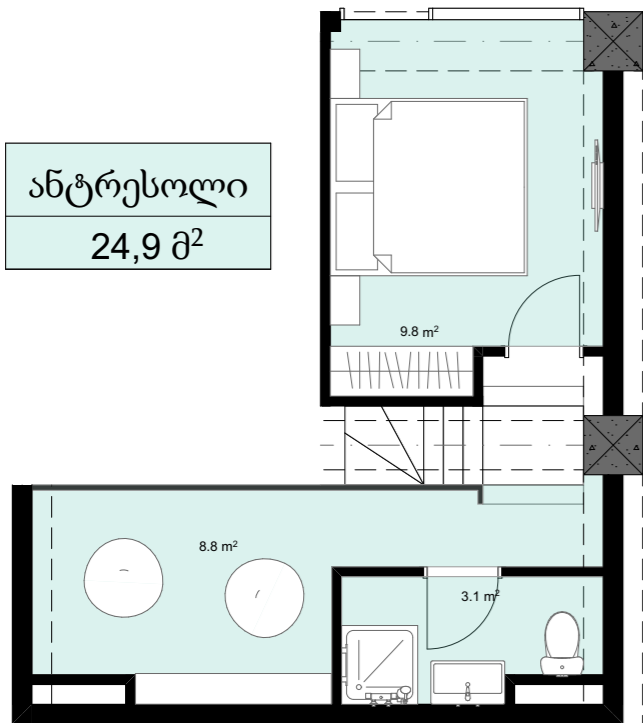

XX სართული  
 +78.30  
 #839  
 39,3 მ<sup>2</sup>  
 7,4 მ<sup>2</sup>  
 46,7 მ<sup>2</sup>

ანტრესოლი  
 24,9 მ<sup>2</sup>

**next  
 DOOR.**