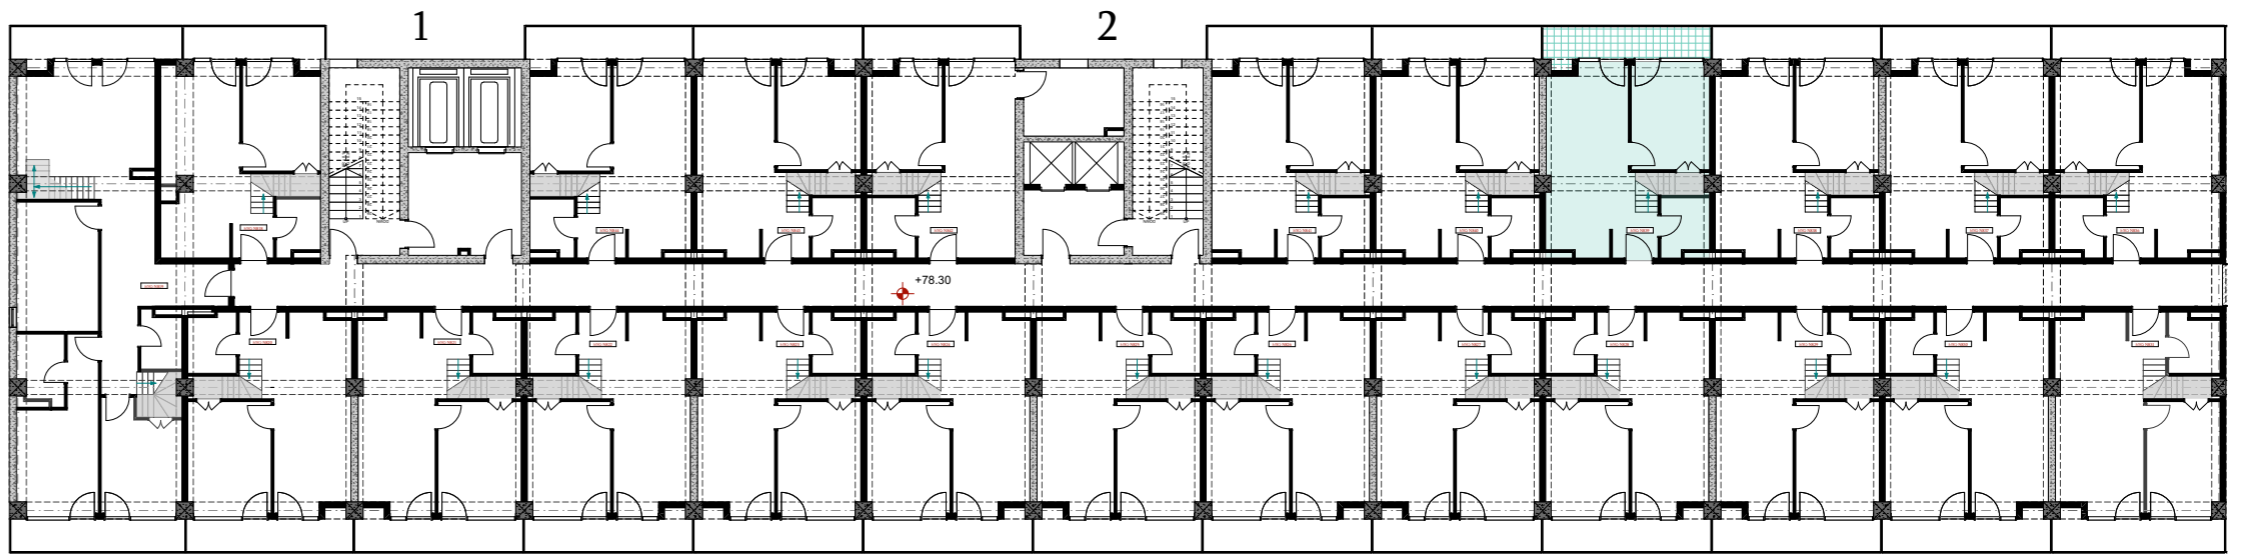

XX სართული  
 +78.30  
 #839  
 39,3 მ<sup>2</sup>  
 7,4 მ<sup>2</sup>  
 46,7 მ<sup>2</sup>

ანტრესოლი  
 24,9 მ<sup>2</sup>

**next  
 DOOR.**