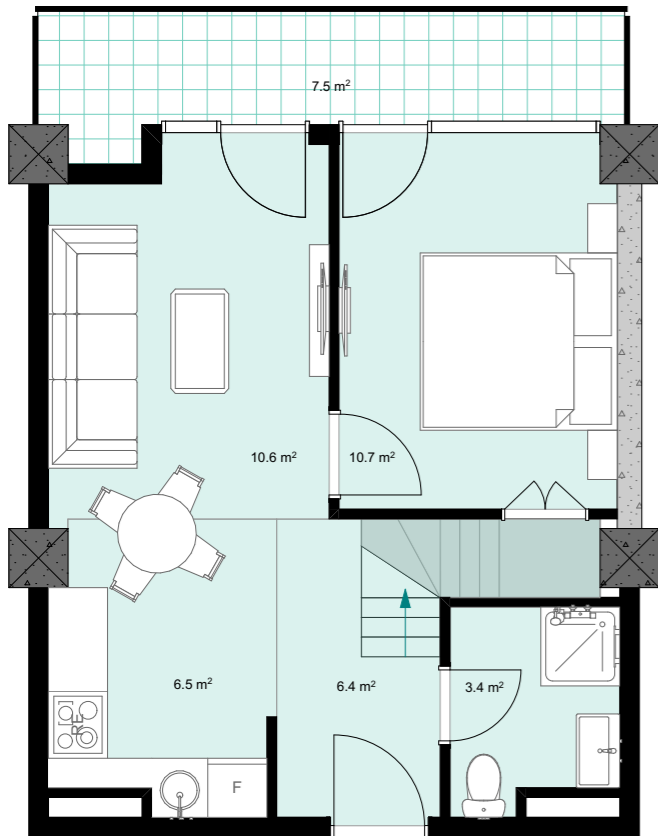

XX სართული
 +78.30
 #840
 39,3 მ²
 7,5 მ²
 46,8 მ²

ანტრესოლი
 25,2 მ²

**next
 DOOR.**