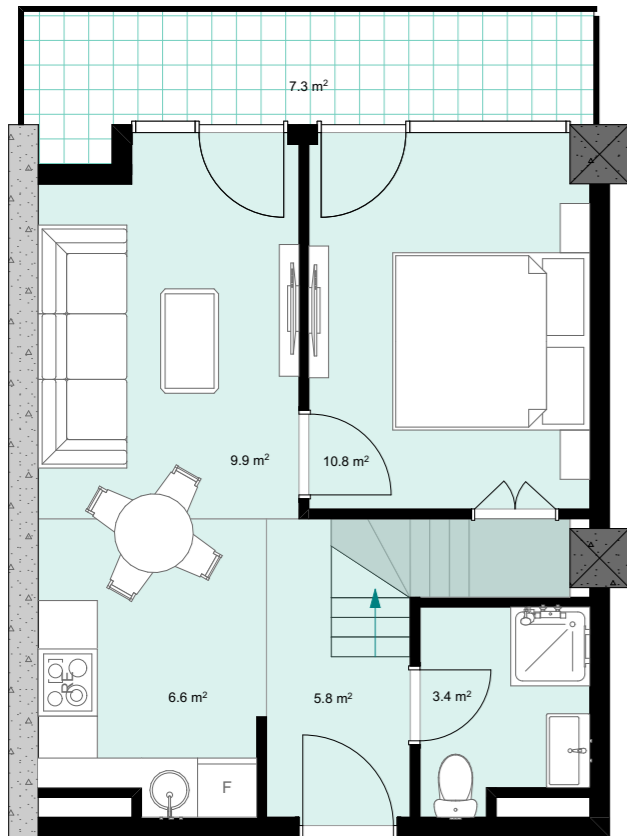

XX სართული
 +78.30
 #841
 38,3 მ²
 7,3 მ²
 45,6 მ²

ანტრესოლი
 24,8 მ²

**next
 DOOR.**