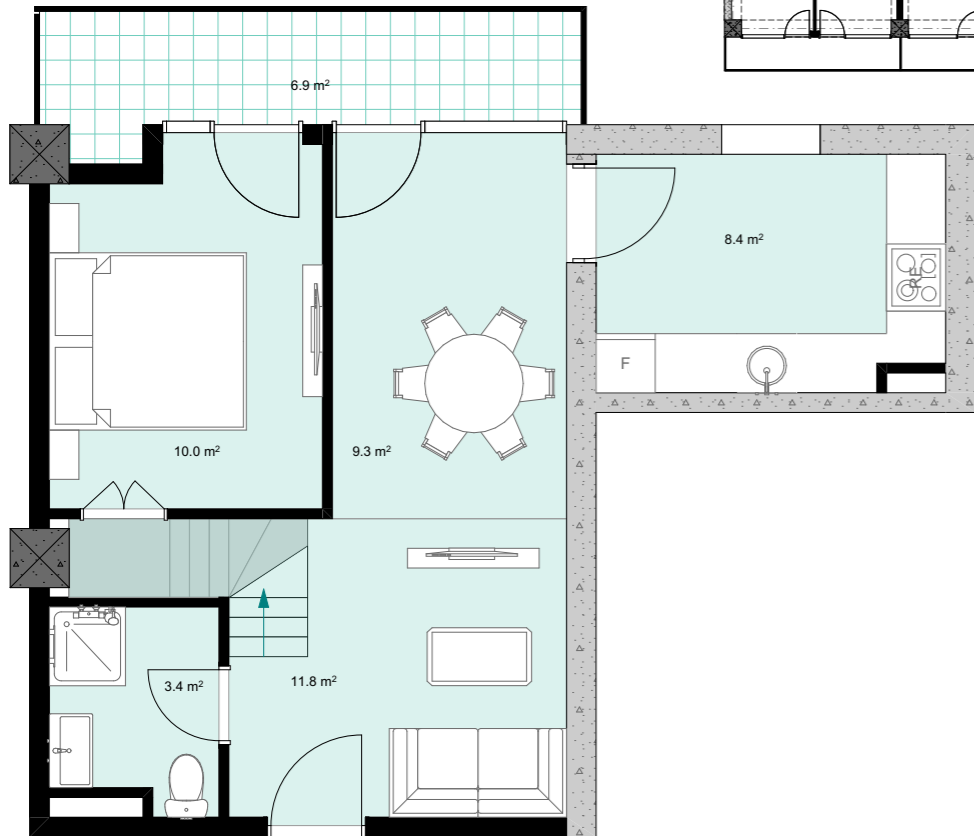

XX სართული
 +78.30
 #842
 45,2 მ²
 6,9 მ²
 52,1 მ²

ანტრესოლი
 23,5 მ²

**next
 DOOR.**