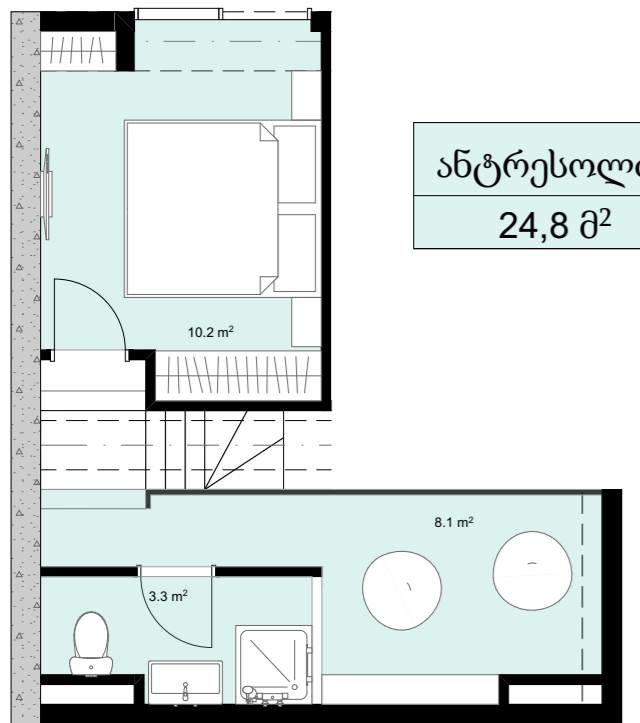

XX სართული
 +78.30
 #844
 38,9 მ²
 7,4 მ²
 46,3 მ²

ანტრესოლი
 24,8 მ²

**next
 DOOR.**