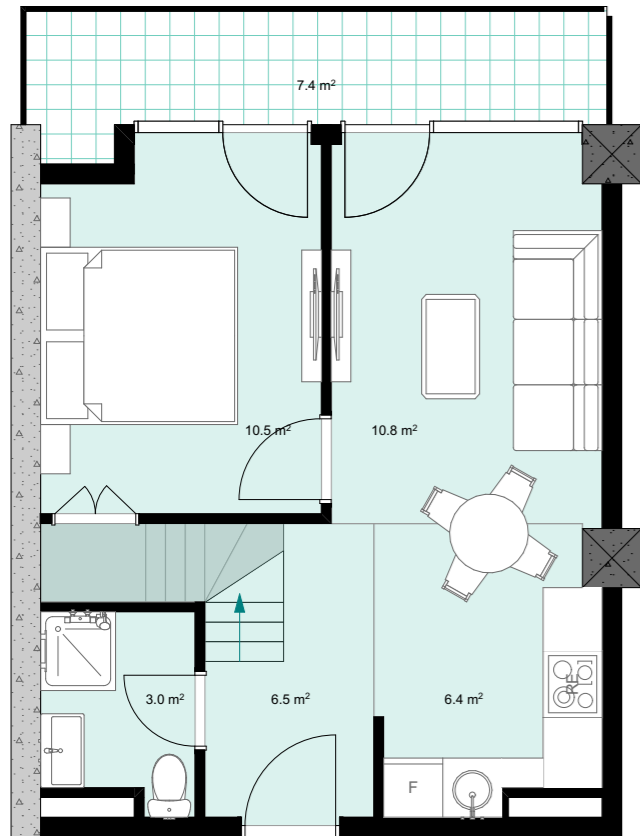

XX სართული
 +78.30
 #844
 38,9 მ²
 7,4 მ²
 46,3 მ²

ანტრესოლი
 24,8 მ²

**next
 DOOR.**