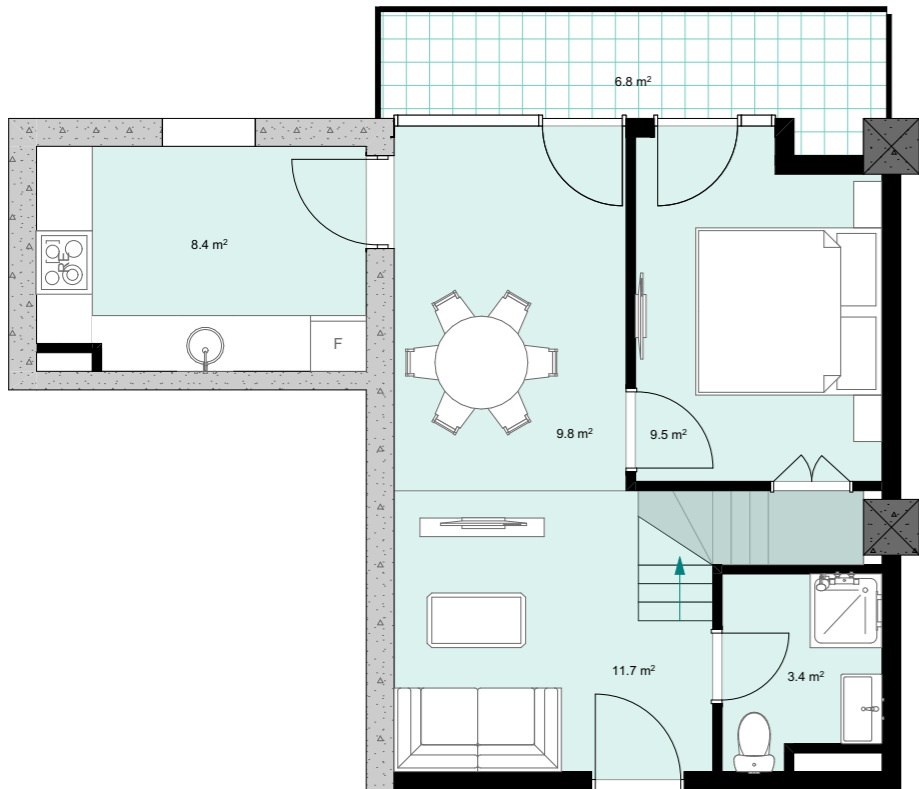

XX სართული
 +78.30
 #848
 45,2 მ²
 6,8 მ²
 52,0 მ²

ანტრესოლი
 23,0 მ²

**next
 DOOR.**