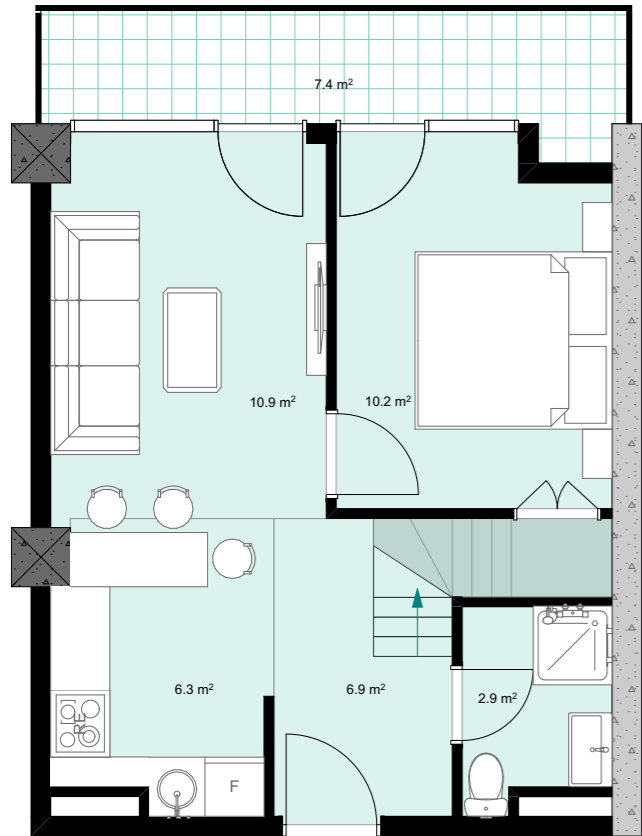

XX სართული  
 +78.30  
 #850  
 38,9 მ<sup>2</sup>  
 7,4 მ<sup>2</sup>  
 46,3 მ<sup>2</sup>

**next  
 DOOR.**