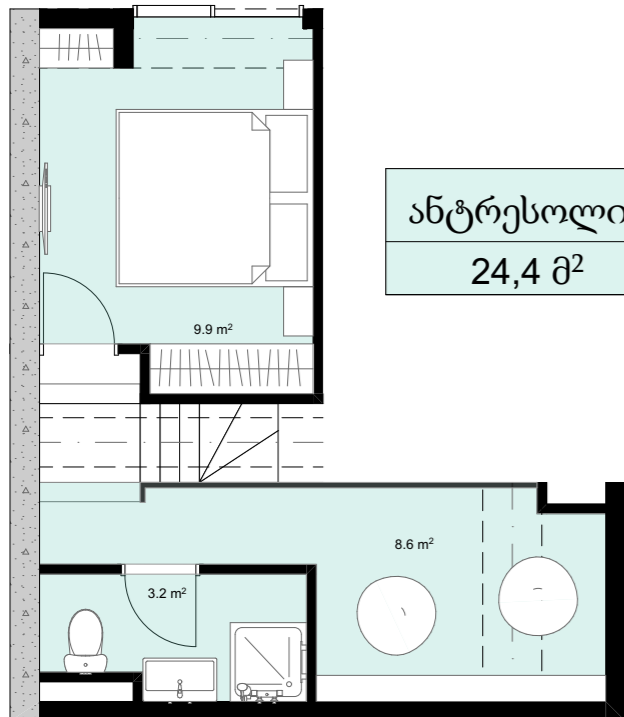

XX სართული
 +78.30
 #851
 39,2 მ²
 6,2 მ²
 45,4 მ²

ანტრესოლი
 24,4 მ²

**next
 DOOR.**