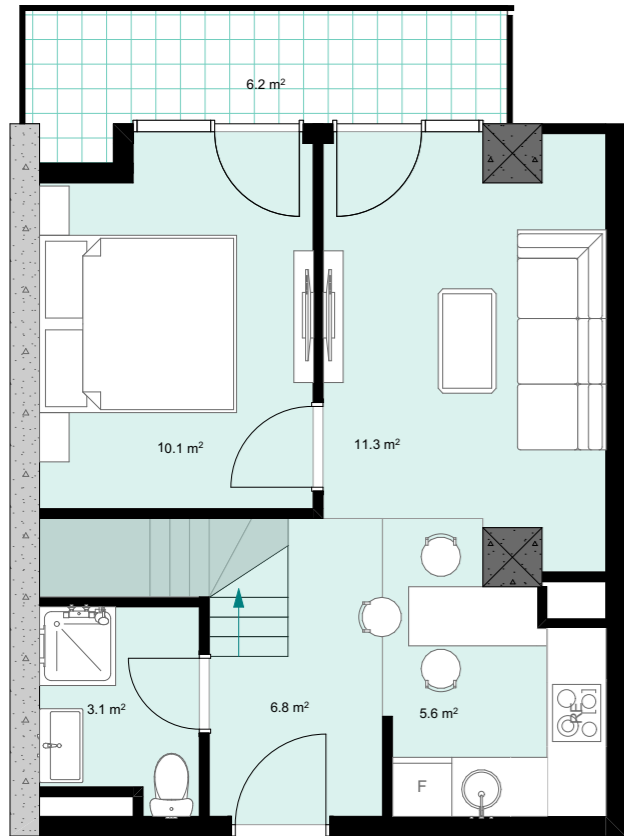

XX სართული
 +78.30
 #851
 39,2 მ²
 6,2 მ²
 45,4 მ²

ანტრესოლი
 24,4 მ²

**next
 DOOR.**