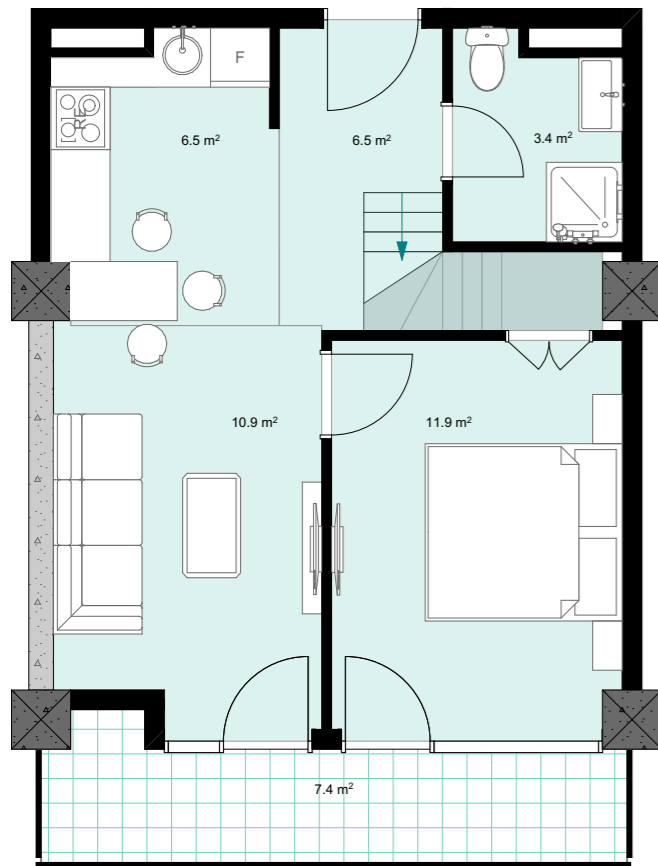

XX სართული
 +78.30
 #853
 41,0 მ²
 7,4 მ²
 48,4 მ²

ანტრესოლი
 26,6 მ²

**next
 DOOR.**