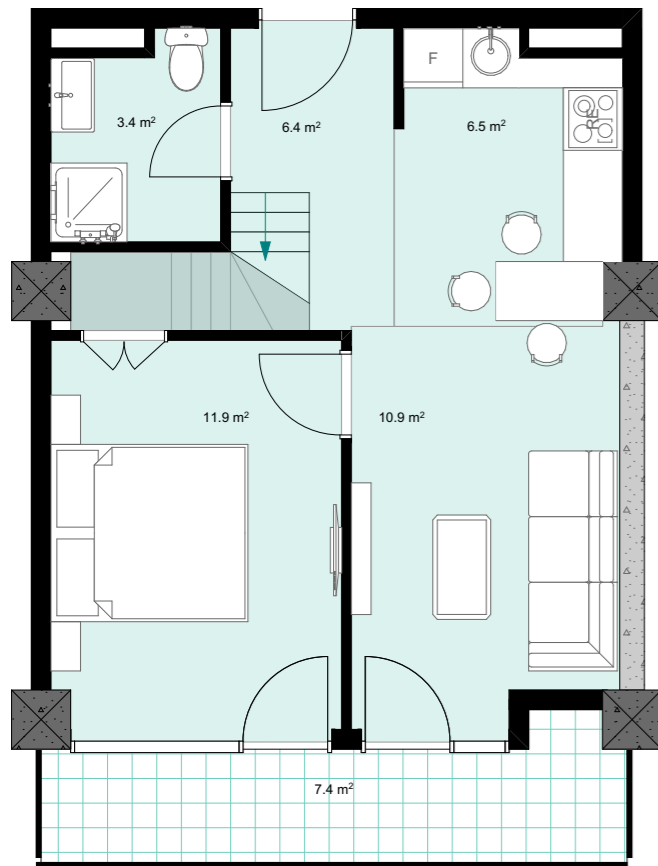

XX სართული  
 +78.30  
 #854  
 41,0 მ<sup>2</sup>  
 7,4 მ<sup>2</sup>  
 48,4 მ<sup>2</sup>

ანტრესოლი  
 26,6 მ<sup>2</sup>

**next  
 DOOR.**