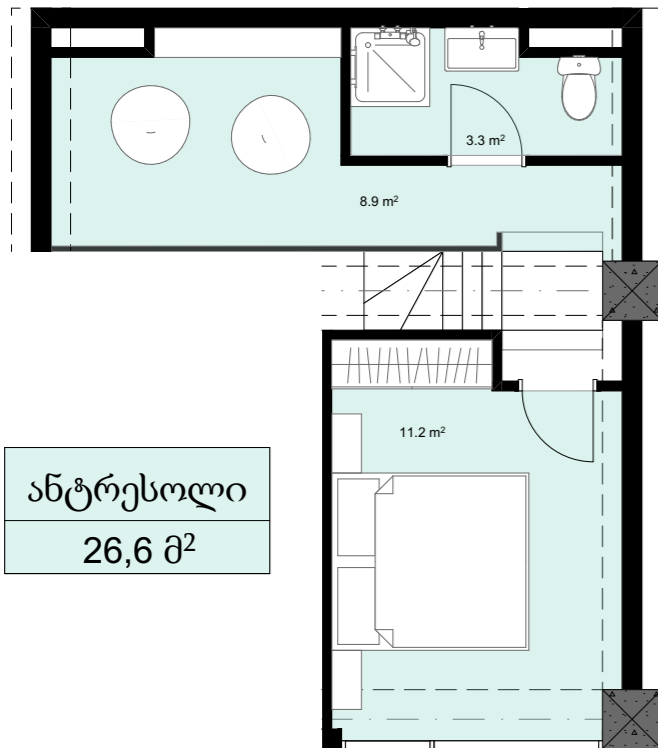

XX სართული
 +78.30
 #855
 41,0 მ²
 7,4 მ²
 48,4 მ²

ანტრესოლი
 26,6 მ²

**next
 DOOR.**