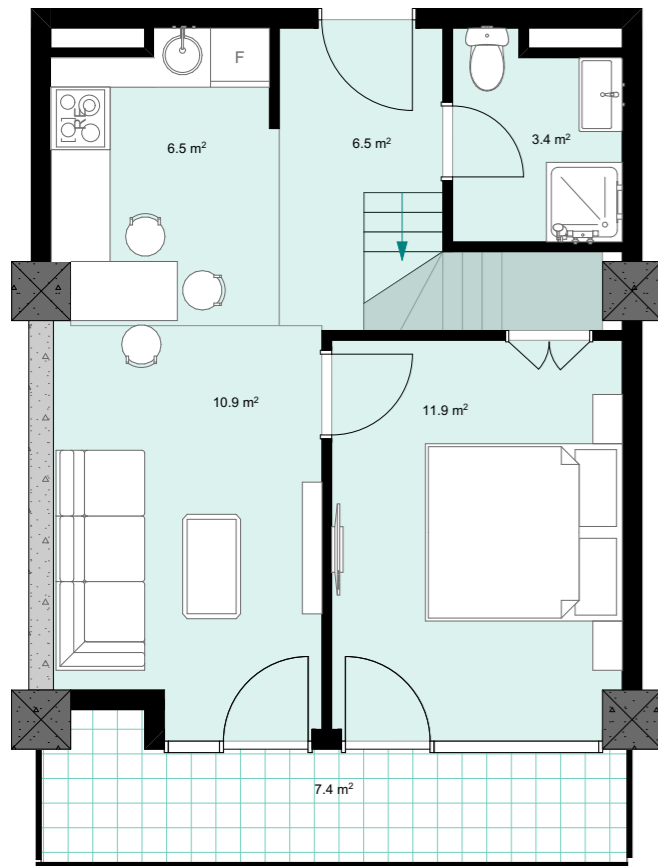

XX სართული
 +78.30
 #855
 41,0 მ²
 7,4 მ²
 48,4 მ²

ანტრესოლი
 26,6 მ²

**next
 DOOR.**