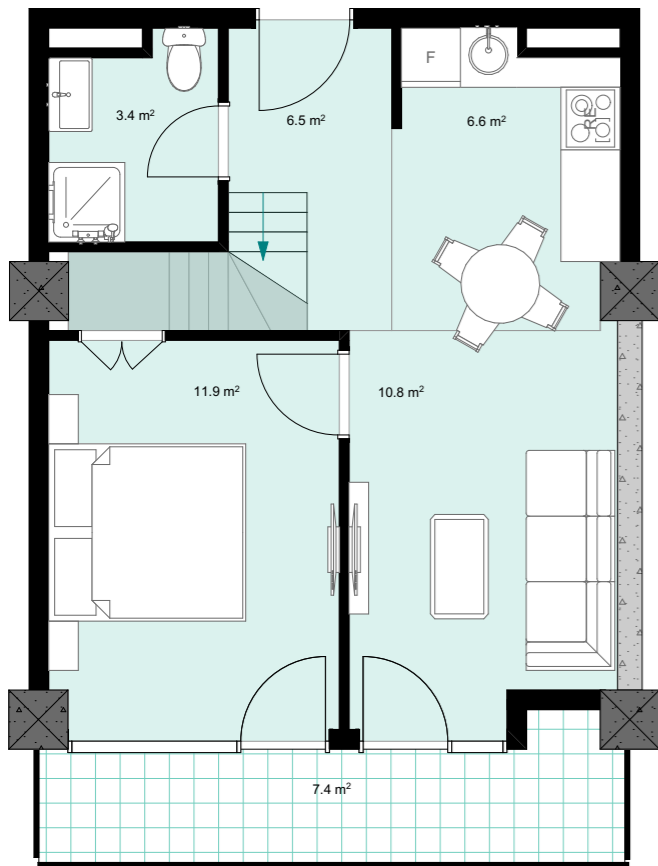

XX სართული
 +78.30
 #858
 41,0 მ²
 7,4 მ²
 48,4 მ²

ანტრესოლი
 26,6 მ²

**next
 DOOR.**