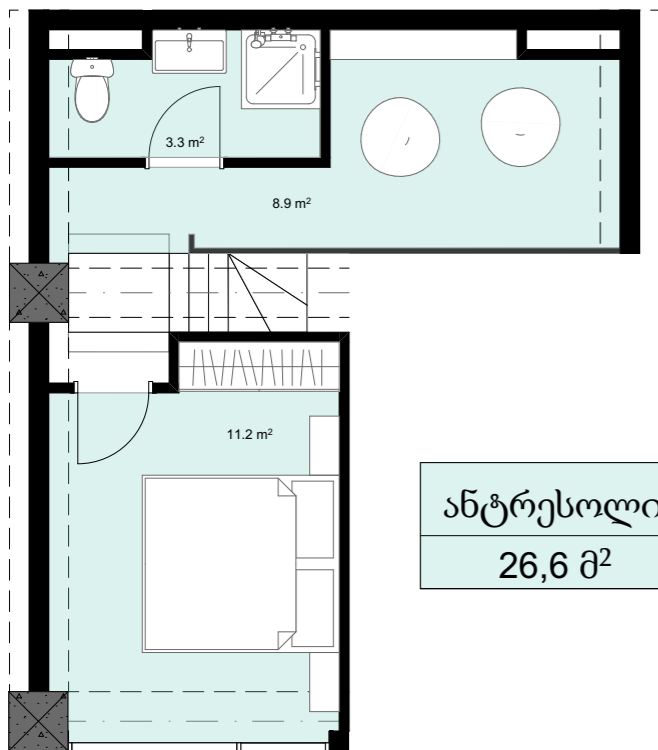

XX სართული
 +78.30
 #858
 41,0 მ²
 7,4 მ²
 48,4 მ²

ანტრესოლი
 26,6 მ²

**next
 DOOR.**