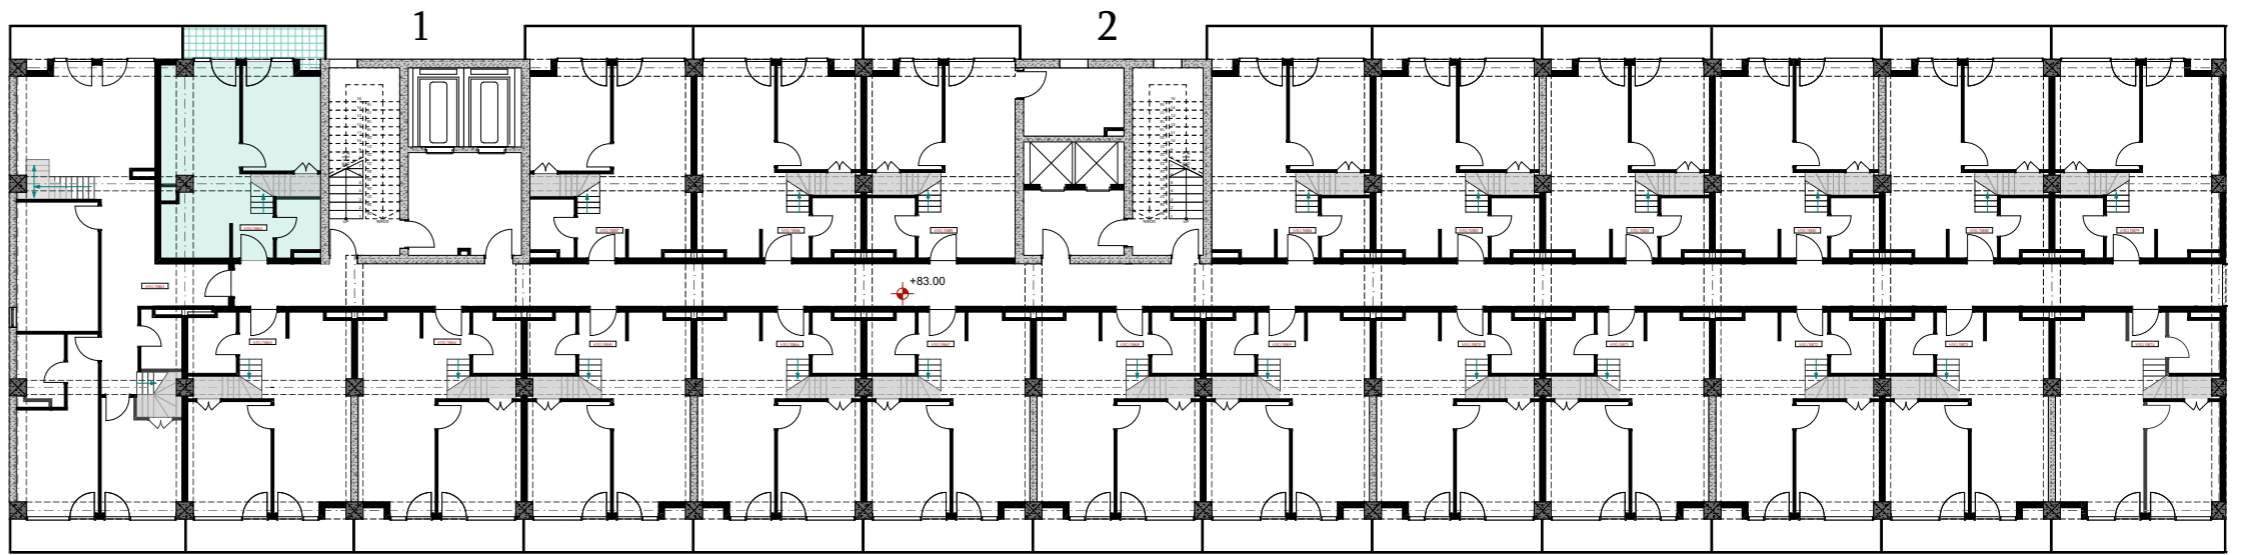

XXI სართული
 +83.00
 #861
 38,5 მ²
 6,3 მ²
 44,8 მ²

ანტრესოლი
 24,1 მ²

**next
 DOOR.**