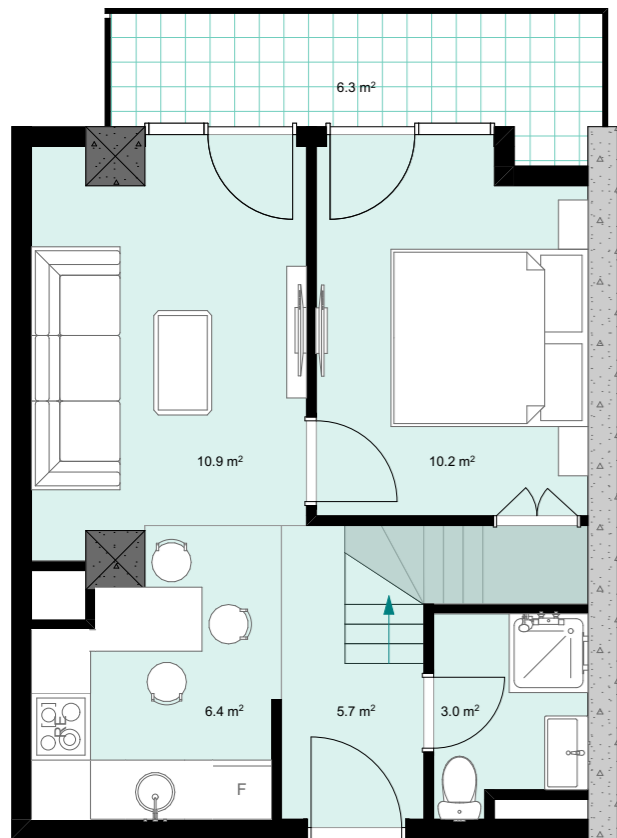

XXI სართული
 +83.00
 #861
 38,5 მ²
 6,3 მ²
 44,8 მ²

ანტრესოლი
 24,1 მ²

**next
 DOOR.**