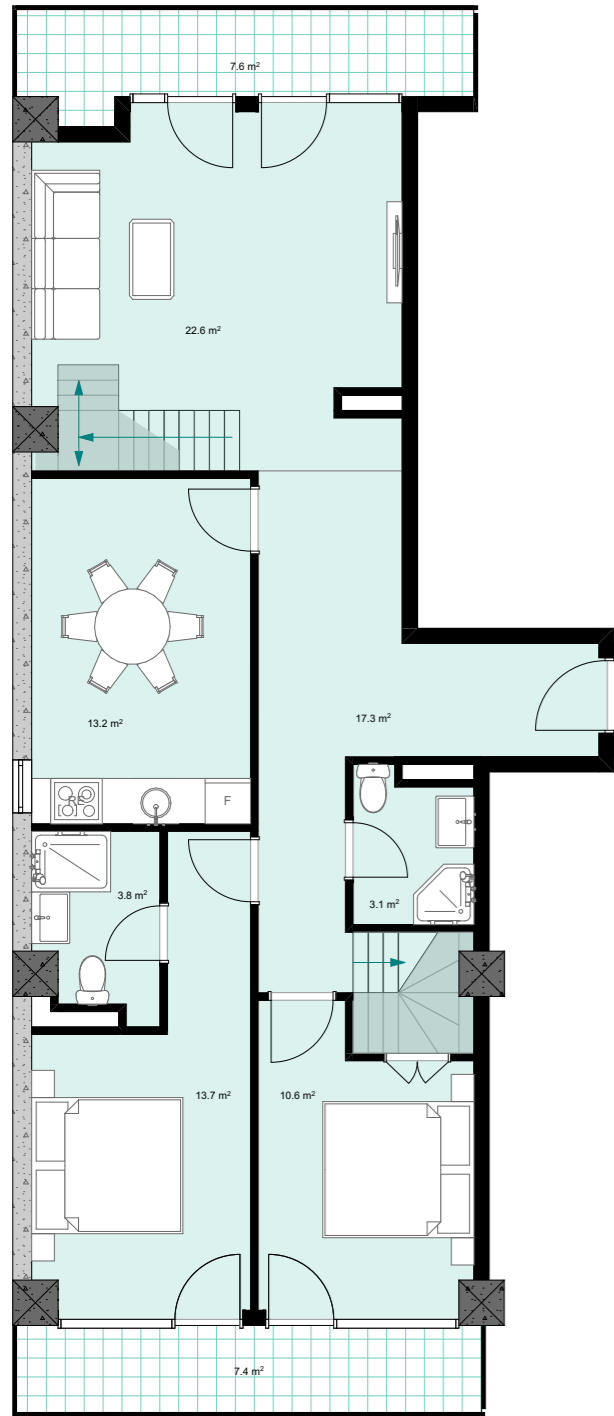

XXI სართული  
 +83.00  
 #862  
 88,3 მ<sup>2</sup>  
 15,0 მ<sup>2</sup>  
 103,3 მ<sup>2</sup>

ანტრესოლი  
 57,2 მ<sup>2</sup>

**next  
 DOOR.**