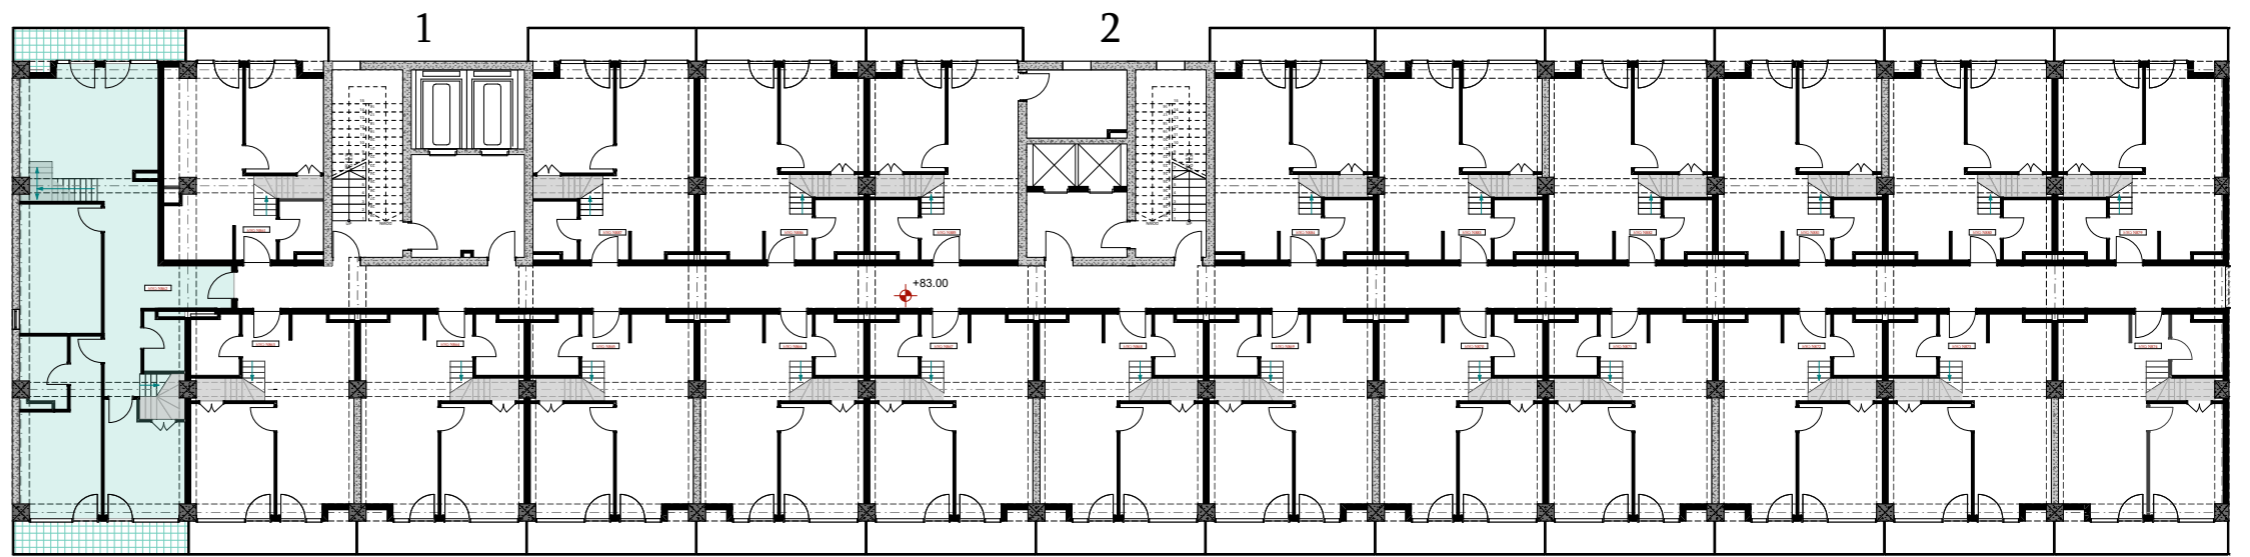

XXI სართული  
 +83.00  
 #862  
 88,3 მ<sup>2</sup>  
 15,0 მ<sup>2</sup>  
 103,3 მ<sup>2</sup>

ანტრესოლი  
 57,2 მ<sup>2</sup>

**next  
 DOOR.**