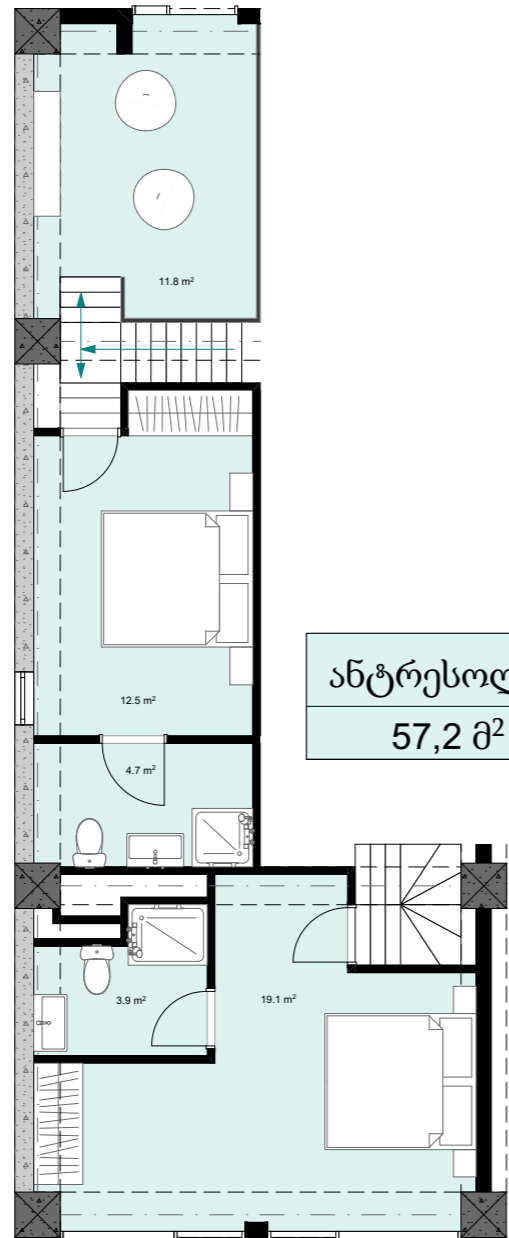

XXI სართული  
 +83.00  
 #862  
 88,3 მ<sup>2</sup>  
 15,0 მ<sup>2</sup>  
 103,3 მ<sup>2</sup>

ანტრესოლი  
 57,2 მ<sup>2</sup>

**next  
 DOOR.**