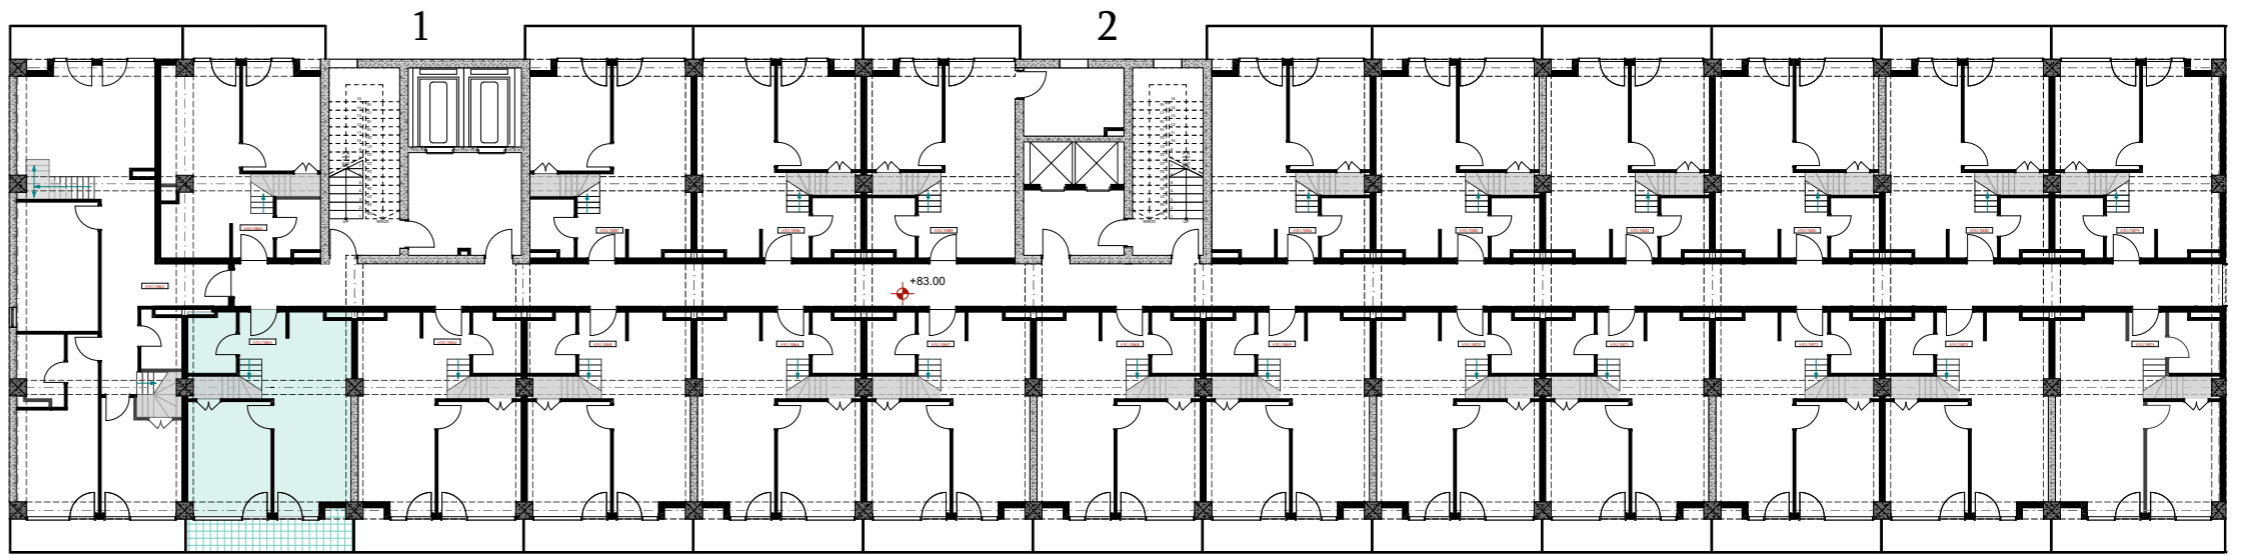

XXI სართული  
 +83.00  
 #863  
 41,0 მ<sup>2</sup>  
 7,4 მ<sup>2</sup>  
 48.4 მ<sup>2</sup>

ანტრესოლი  
 26,6 მ<sup>2</sup>

**next  
 DOOR.**