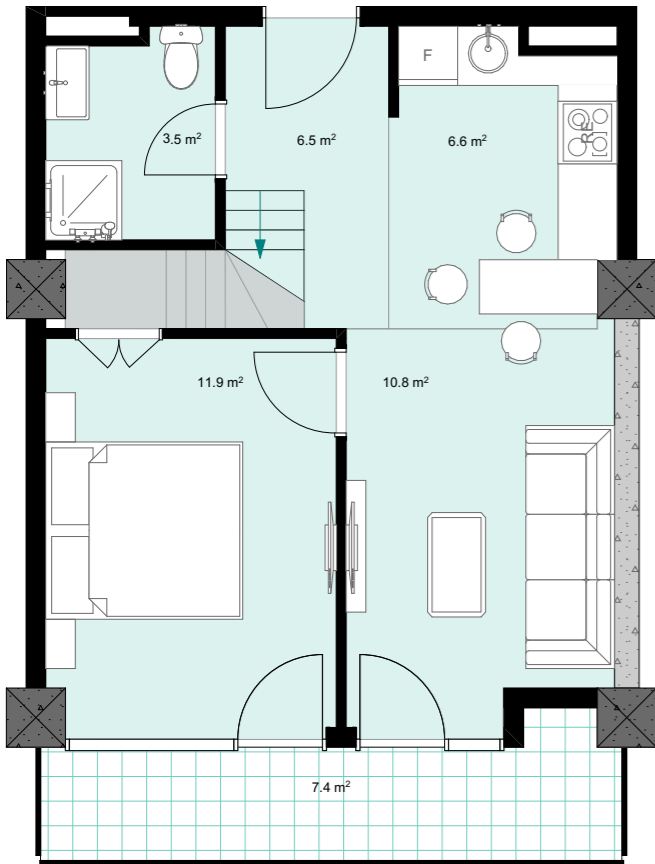

XXI სართული  
 +83.00  
 #863  
 41,0 მ<sup>2</sup>  
 7,4 მ<sup>2</sup>  
 48.4 მ<sup>2</sup>

ანტრესოლი  
 26,6 მ<sup>2</sup>

**next  
 DOOR.**