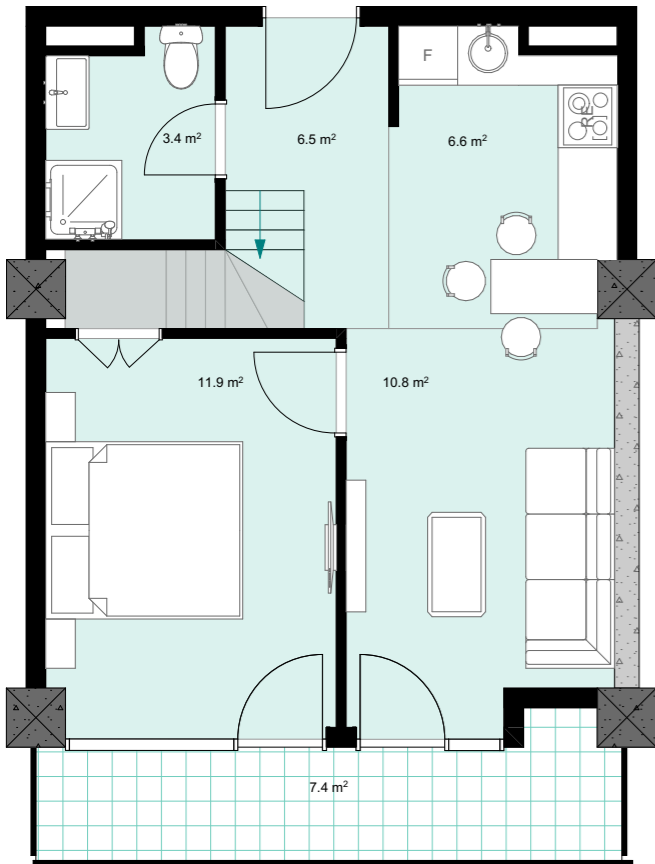

XXI სართული  
 +83.00  
 #865  
 41,0 მ<sup>2</sup>  
 7,4 მ<sup>2</sup>  
 48,4 მ<sup>2</sup>

ანტრესოლი  
 26,6 მ<sup>2</sup>

**next  
 DOOR.**