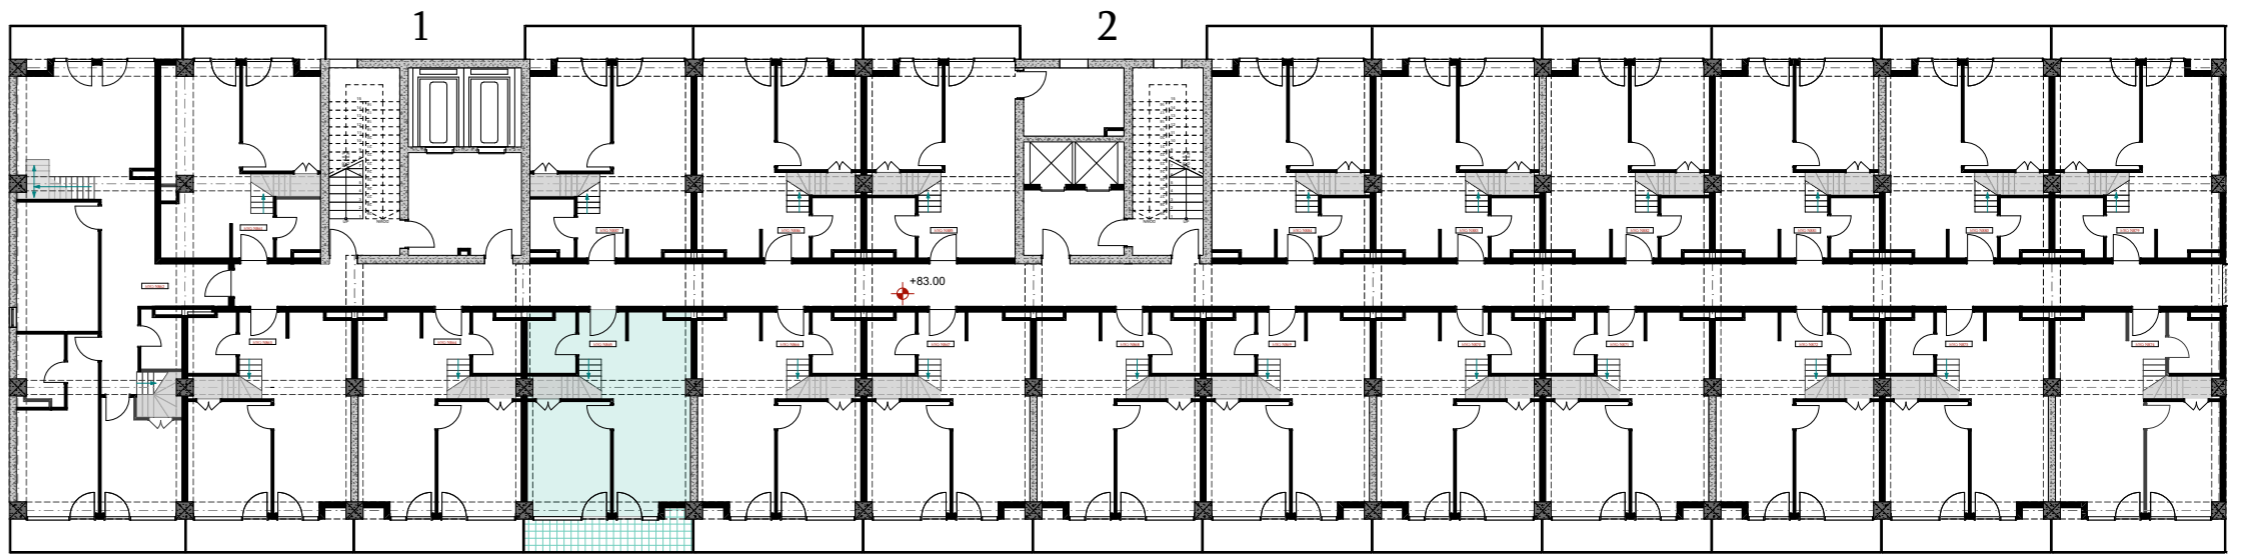

XXI სართული  
 +83.00  
 #865  
 41,0 მ<sup>2</sup>  
 7,4 მ<sup>2</sup>  
 48,4 მ<sup>2</sup>

ანტრესოლი  
 26,6 მ<sup>2</sup>

**next  
 DOOR.**