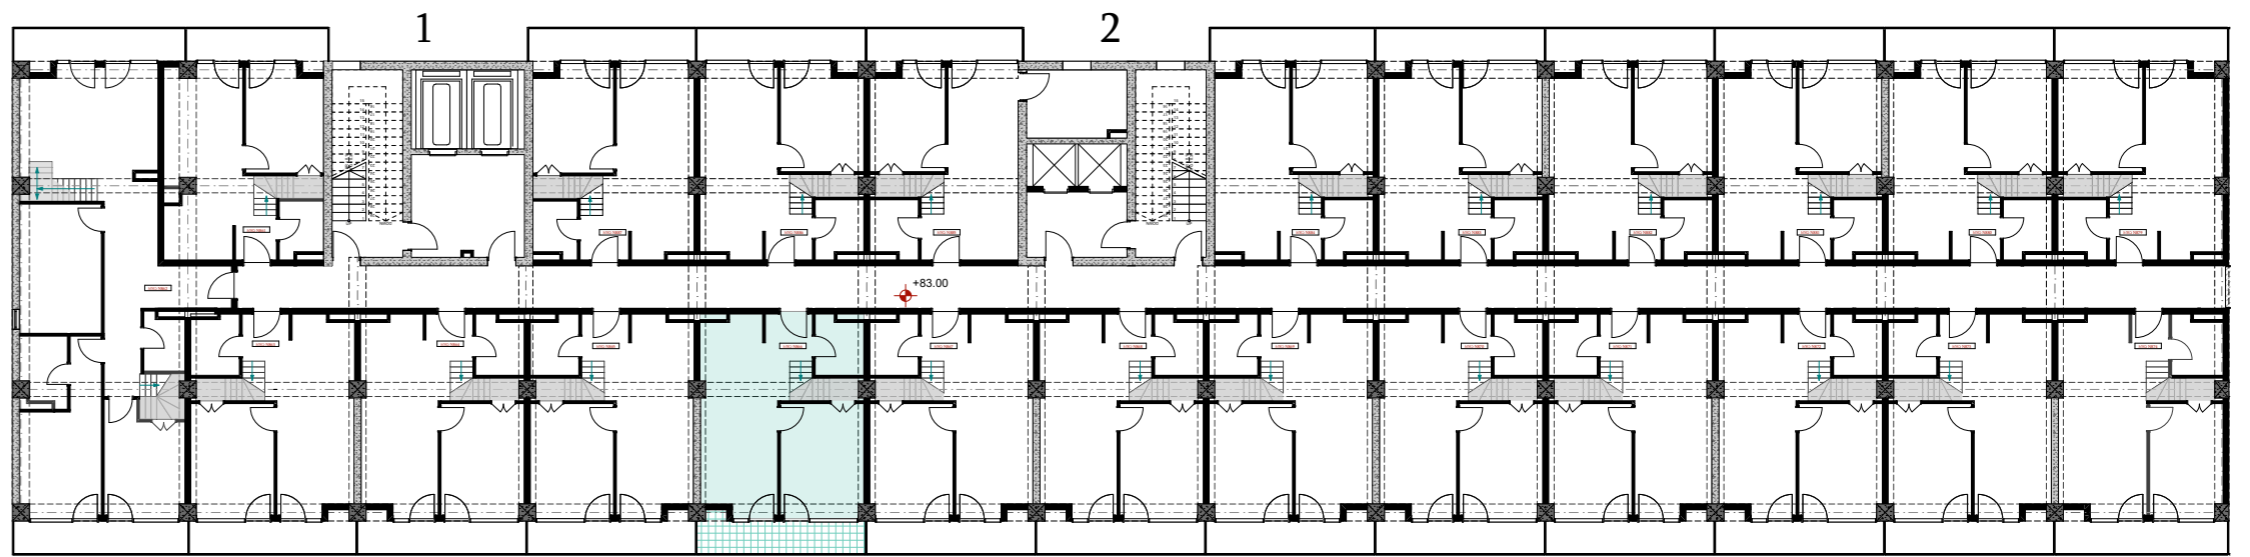

XXI სართული
 +83.00
 #866
 41,0 მ²
 7,4 მ²
 48,4 მ²

ანტრესოლი
 26,6 მ²

**next
 DOOR.**