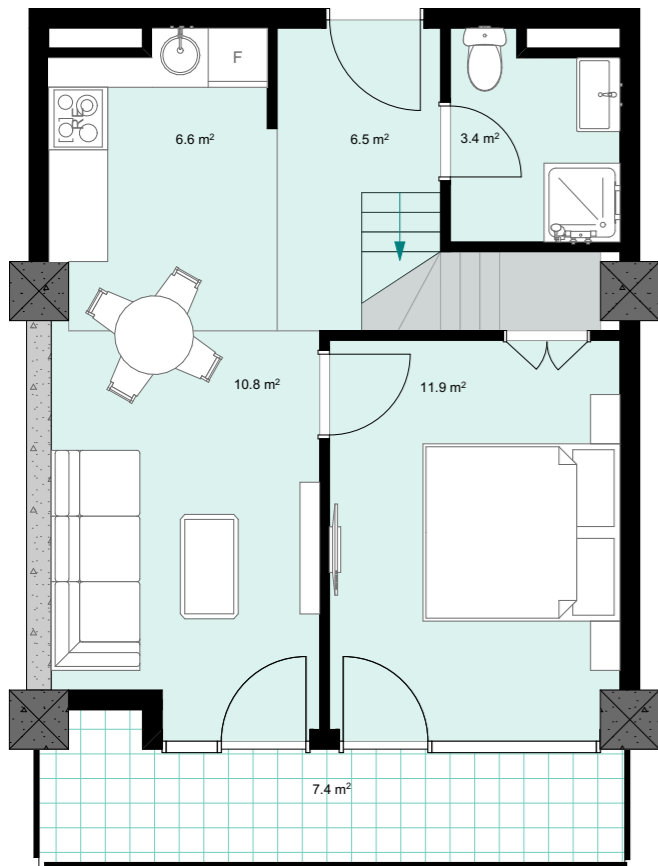

XXI სართული
 +83.00
 #866
 41,0 მ²
 7,4 მ²
 48,4 მ²

ანტრესოლი
 26,6 მ²

**next
 DOOR.**