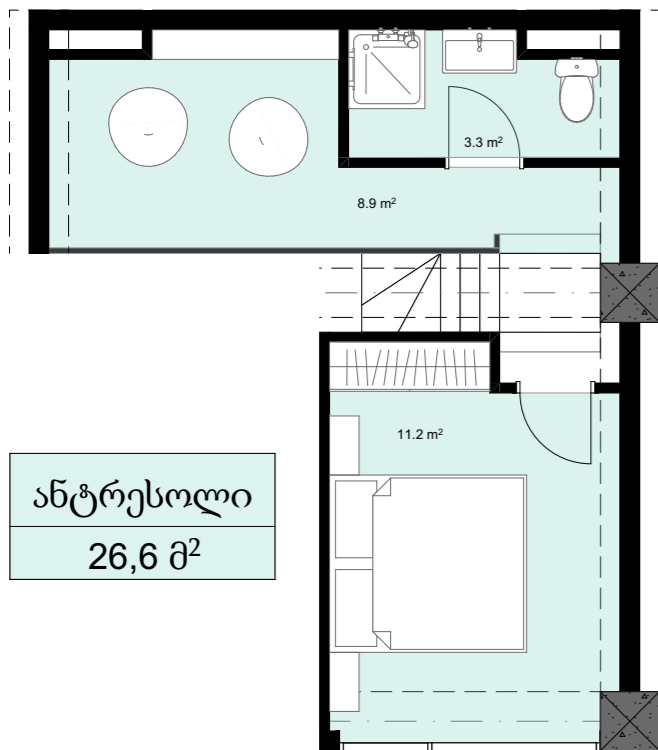

XXI სართული
 +83.00
 #866
 41,0 მ²
 7,4 მ²
 48,4 მ²

ანტრესოლი
 26,6 მ²

**next
 DOOR.**