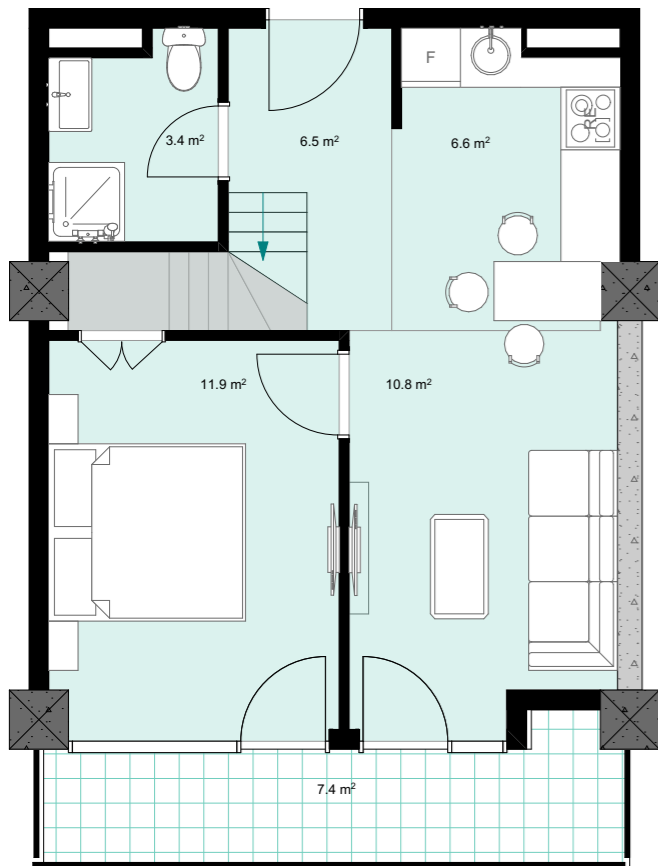

XXI სართული
 +83.00
 #871
 41,0 მ²
 7,4 მ²
 48,4 მ²

ანტრესოლი
 26,6 მ²

**next
 DOOR.**