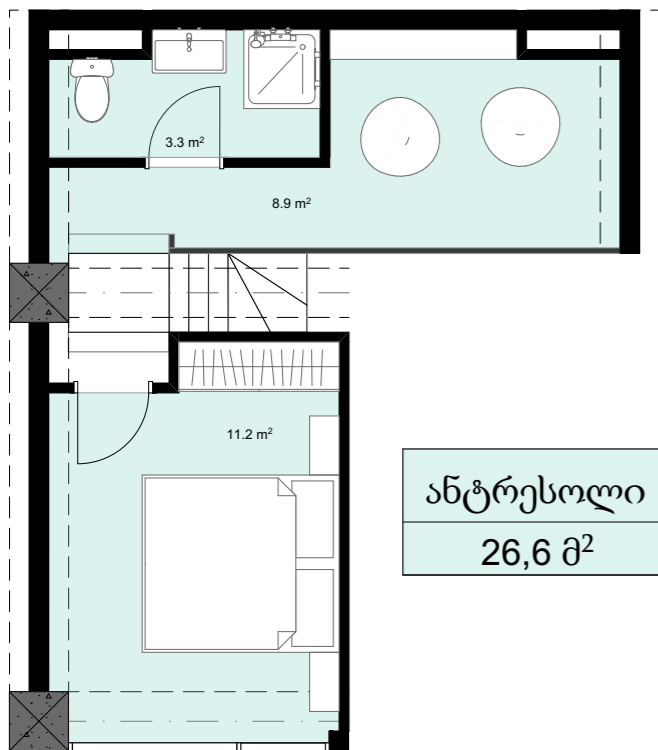

XXI სართული
 +83.00
 #871
 41,0 მ²
 7,4 მ²
 48,4 მ²

ანტრესოლი
 26,6 მ²

**next
 DOOR.**