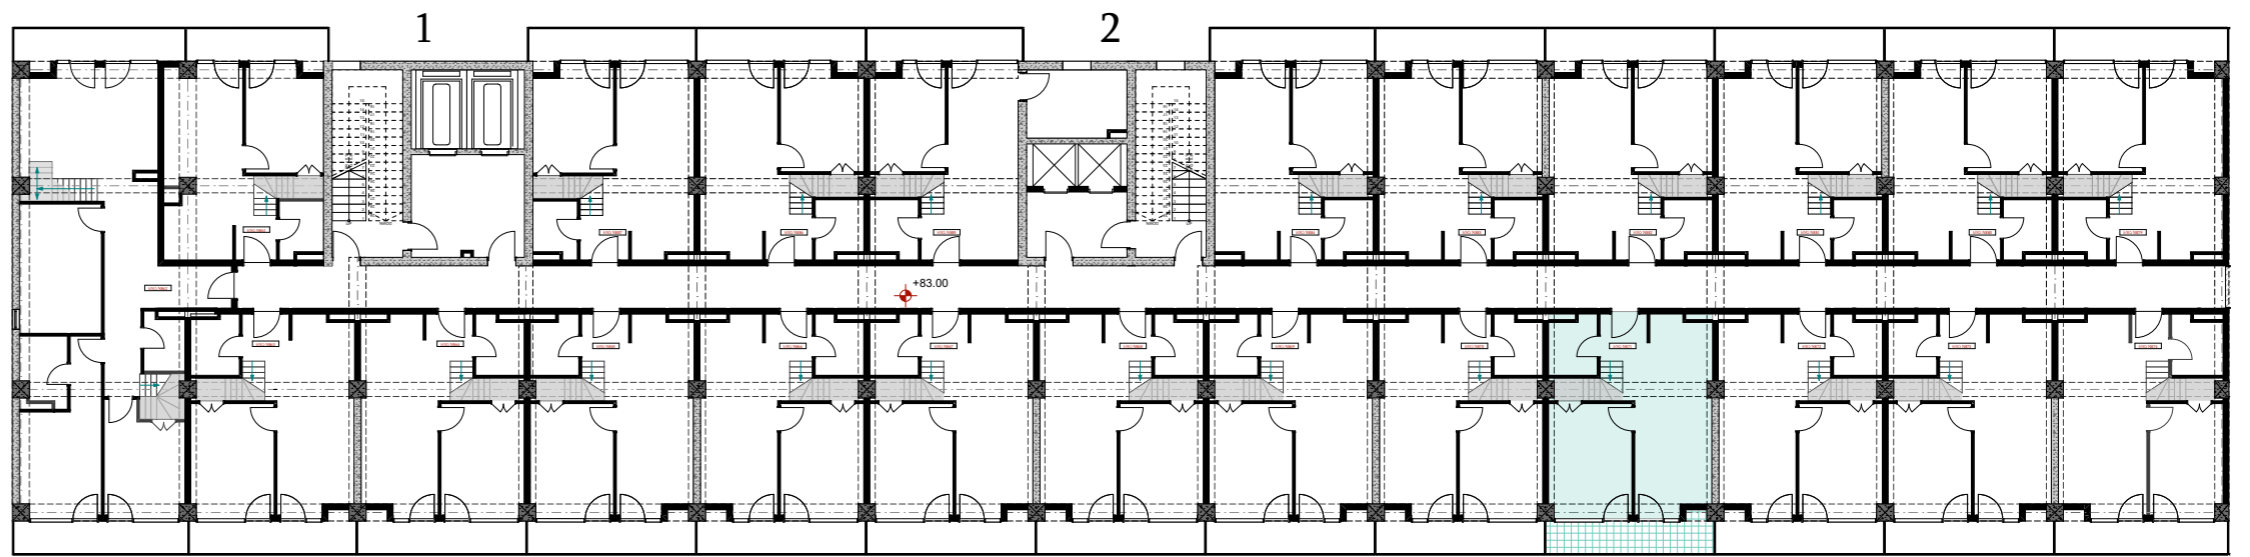

XXI სართული
 +83.00
 #871
 41,0 მ²
 7,4 მ²
 48,4 მ²

ანტრესოლი
 26,6 მ²

**next
 DOOR.**