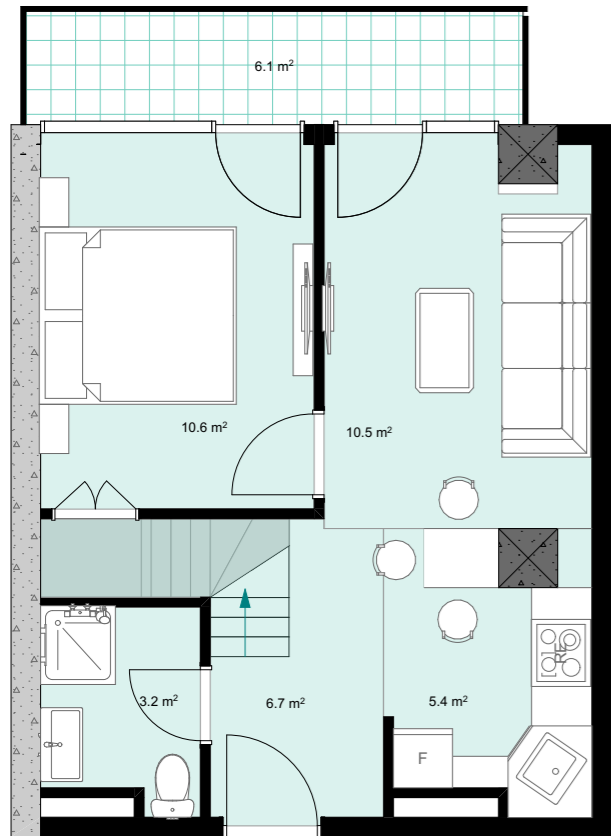

XXI სართული  
 +83.00  
 #878  
 38,6 მ<sup>2</sup>  
 6,1 მ<sup>2</sup>  
 44,7 მ<sup>2</sup>

ანტრესოლი  
 24,6 მ<sup>2</sup>

**next  
 DOOR.**