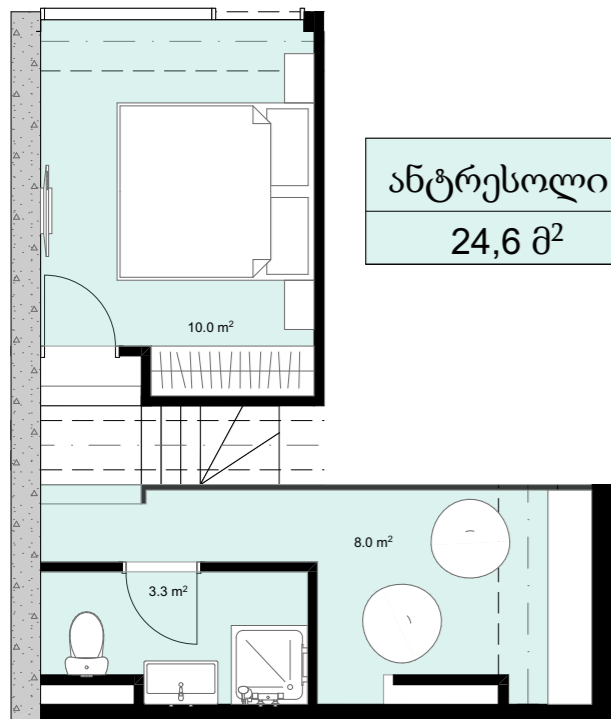

XXI სართული  
 +83.00  
 #878  
 38,6 მ<sup>2</sup>  
 6,1 მ<sup>2</sup>  
 44,7 მ<sup>2</sup>

ანტრესოლი  
 24,6 მ<sup>2</sup>

**next  
 DOOR.**