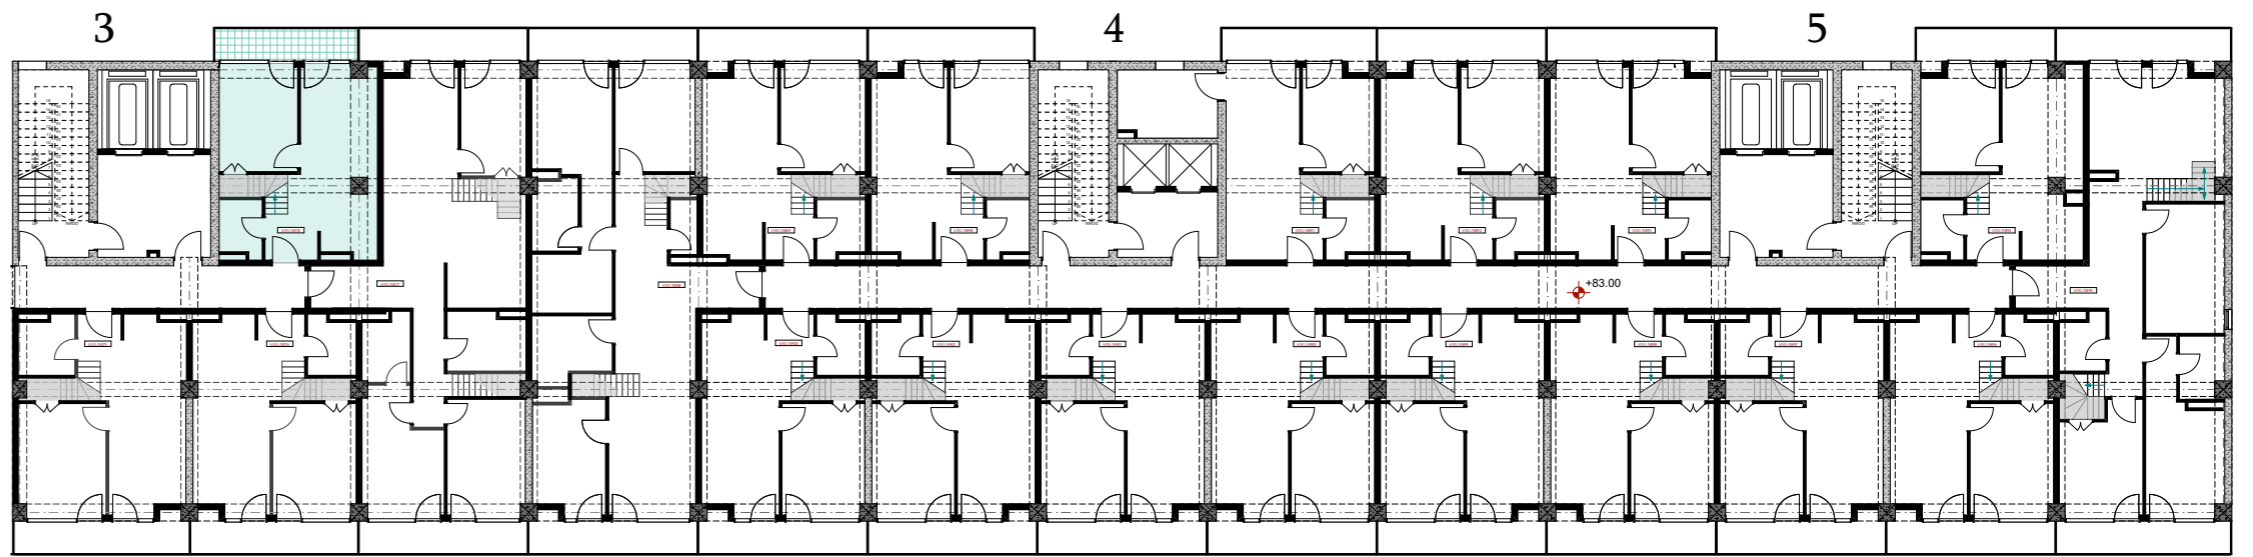

XXI სართული  
 +83.00  
 #878  
 38,6 მ<sup>2</sup>  
 6,1 მ<sup>2</sup>  
 44,7 მ<sup>2</sup>

ანტრესოლი  
 24,6 მ<sup>2</sup>

**next  
 DOOR.**