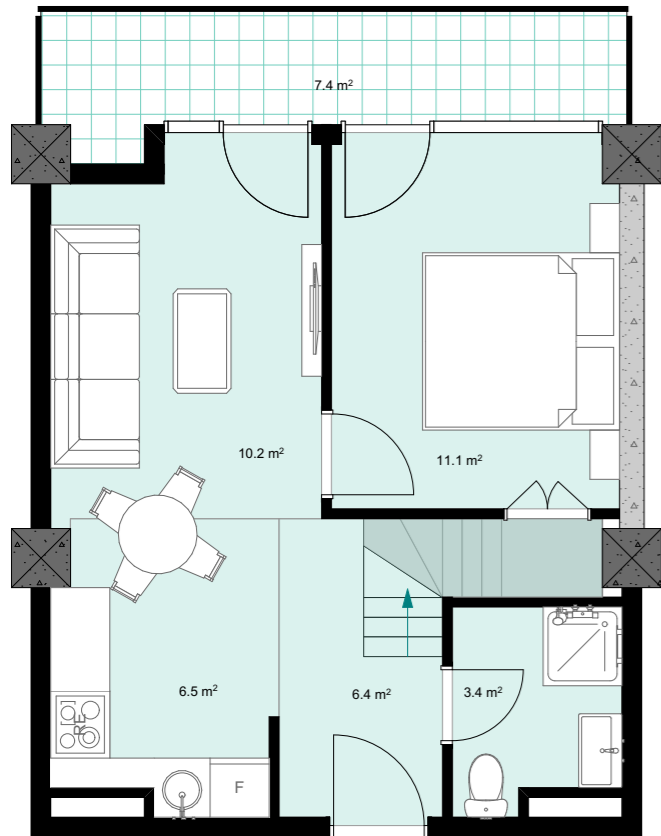

XXI სართული
 +83.00
 #881
 39,3 მ²
 7,4 მ²
 46,7 მ²

ანტრესოლი
 25,5 მ²

**next
 DOOR.**