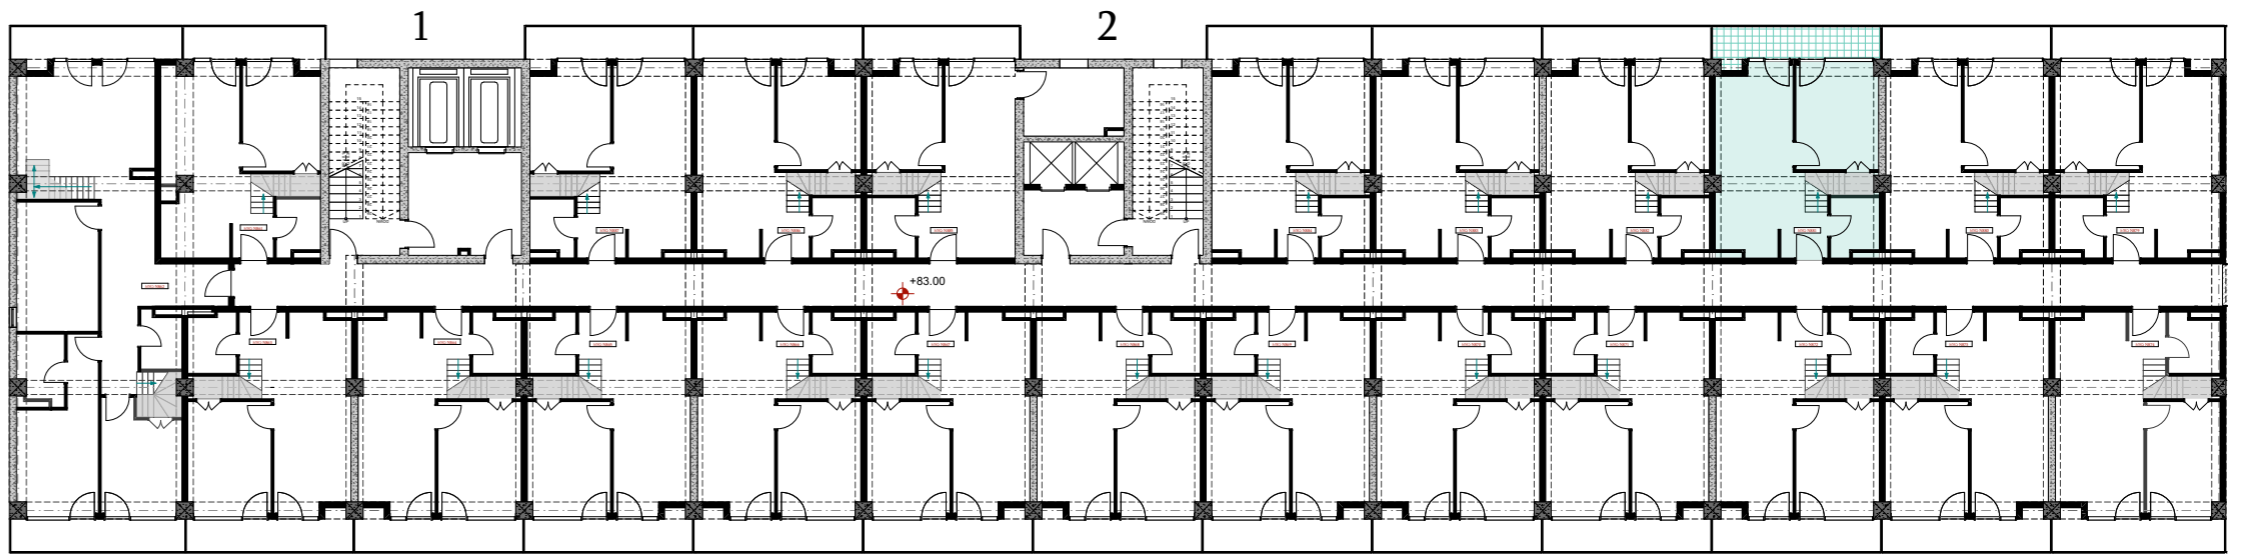

XXI სართული
 +83.00
 #881
 39,3 მ²
 7,4 მ²
 46,7 მ²

ანტრესოლი
 25,5 მ²

**next
 DOOR.**