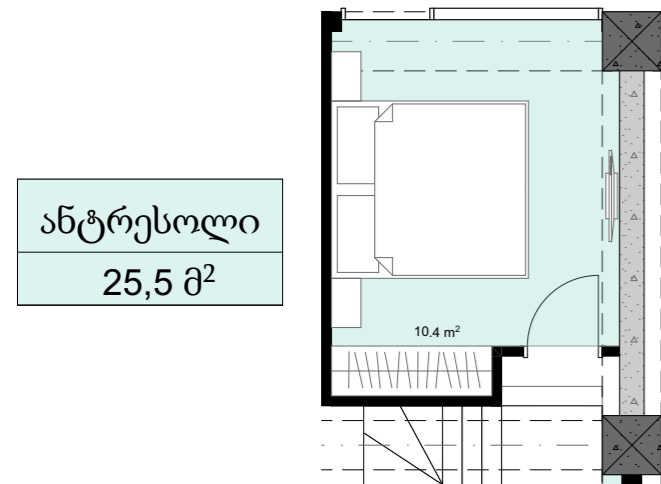

XXI სართული
 +83.00
 #881
 39,3 მ²
 7,4 მ²
 46,7 მ²

ანტრესოლი
 25,5 მ²

**next
 DOOR.**