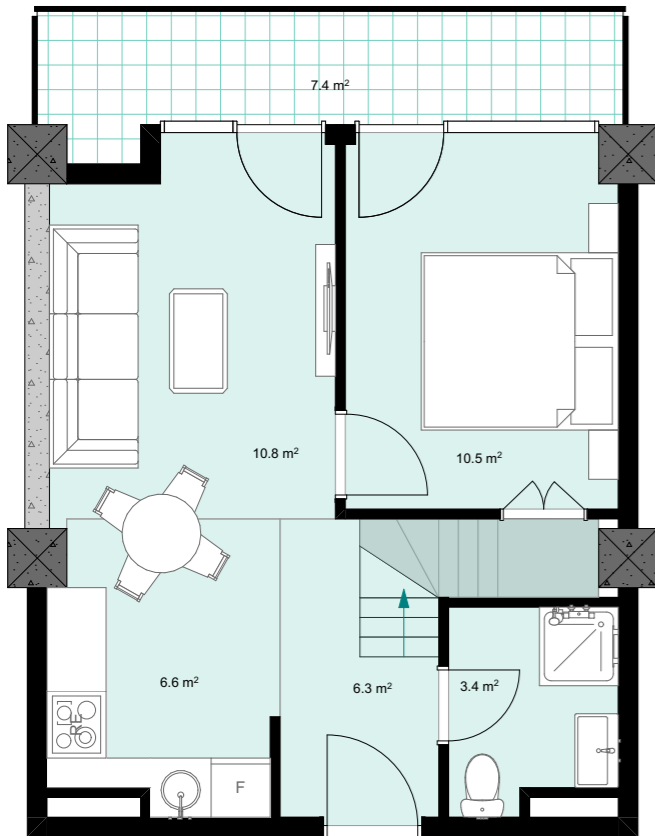

XXI სართული
 +83.00
 #882
 39,3 მ²
 7,4 მ²
 46,7 მ²

ანტრესოლი
 24,9 მ²

**next
 DOOR.**