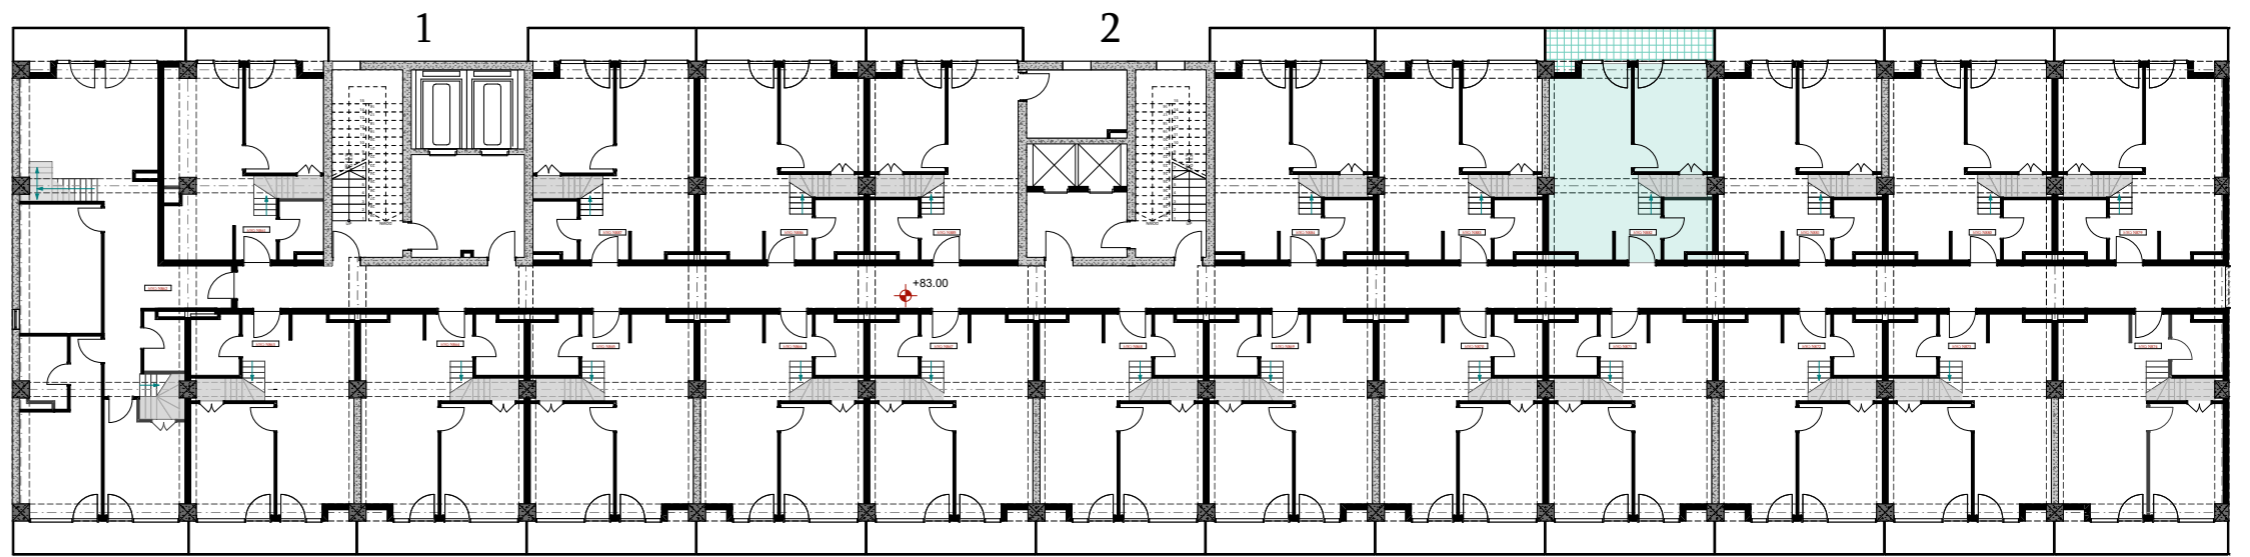

XXI სართული
 +83.00
 #882
 39,3 მ²
 7,4 მ²
 46,7 მ²

ანტრესოლი
 24,9 მ²

**next
 DOOR.**