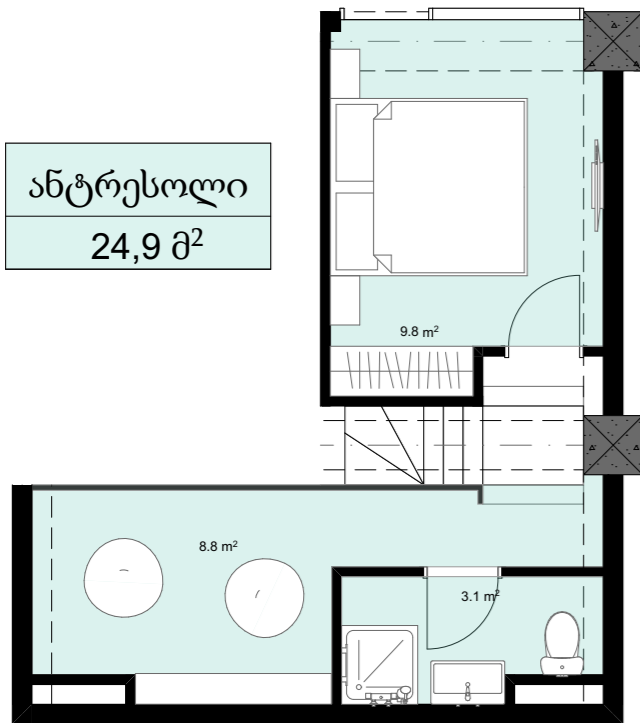

XXI სართული
 +83.00
 #882
 39,3 მ²
 7,4 მ²
 46,7 მ²

ანტრესოლი
 24,9 მ²

**next
 DOOR.**