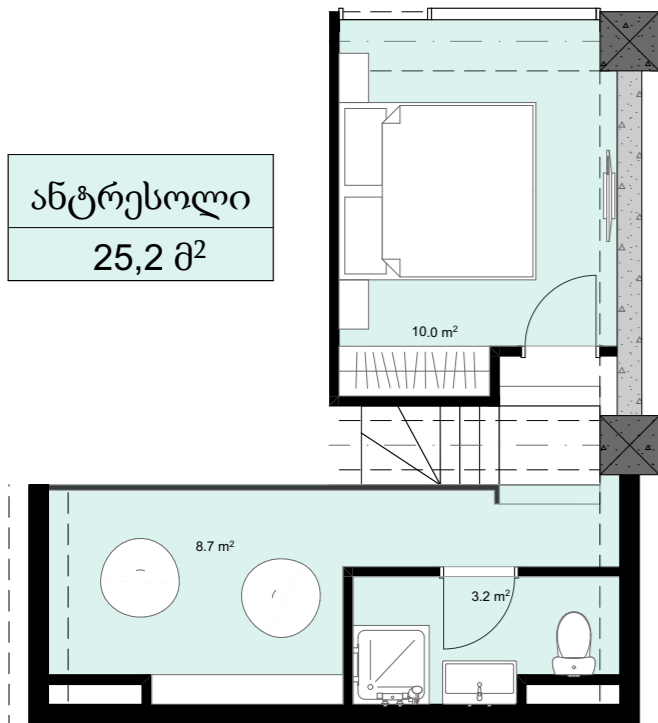

XXI სართული
 +83.00
 #883
 39,3 მ²
 7,5 მ²
 46,8 მ²

ანტრესოლი
 25,2 მ²

**next
 DOOR.**