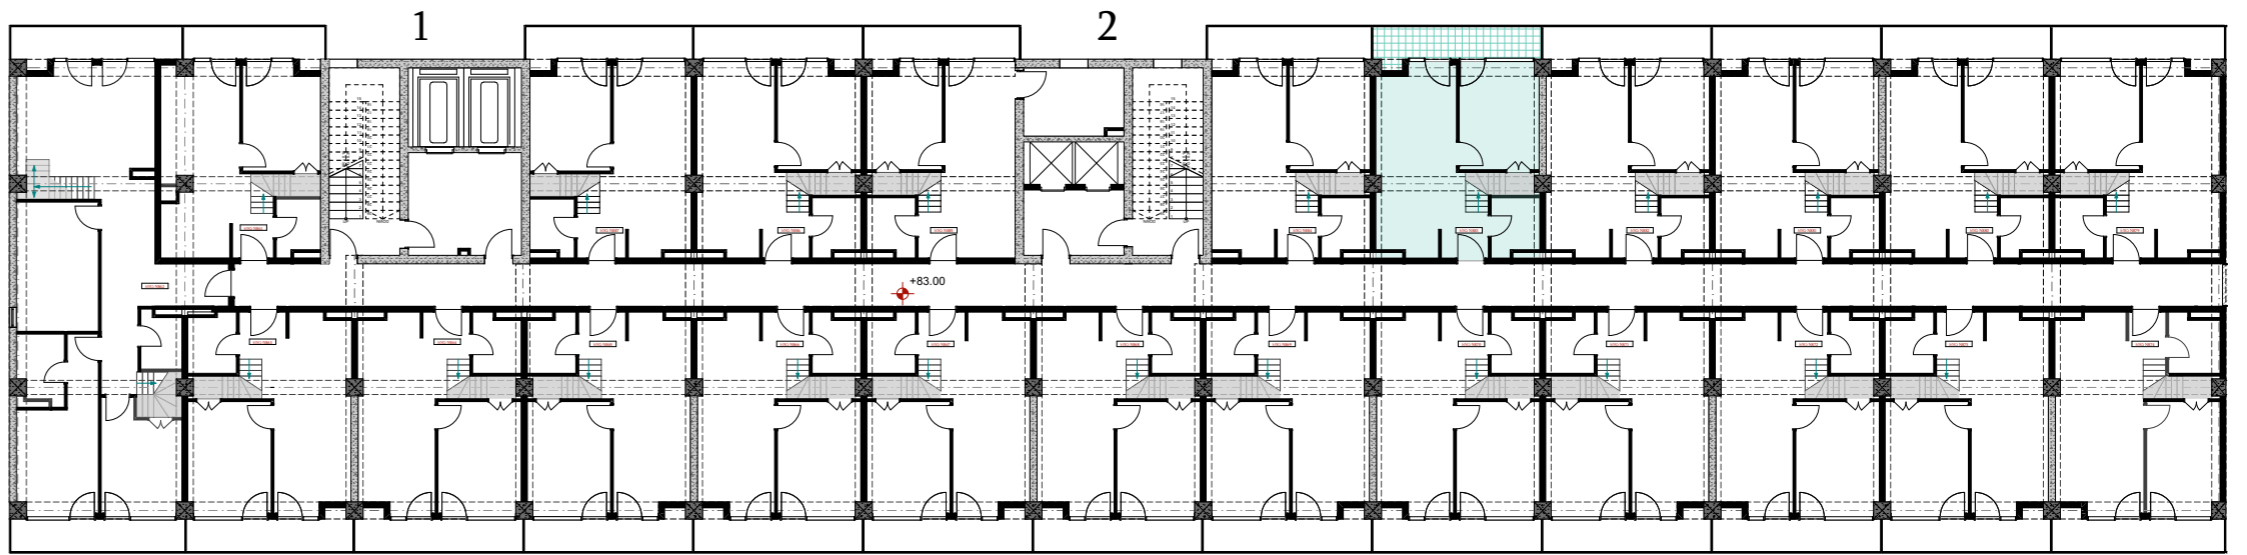

XXI სართული
 +83.00
 #883
 39,3 მ²
 7,5 მ²
 46,8 მ²

ანტრესოლი
 25,2 მ²

**next
 DOOR.**