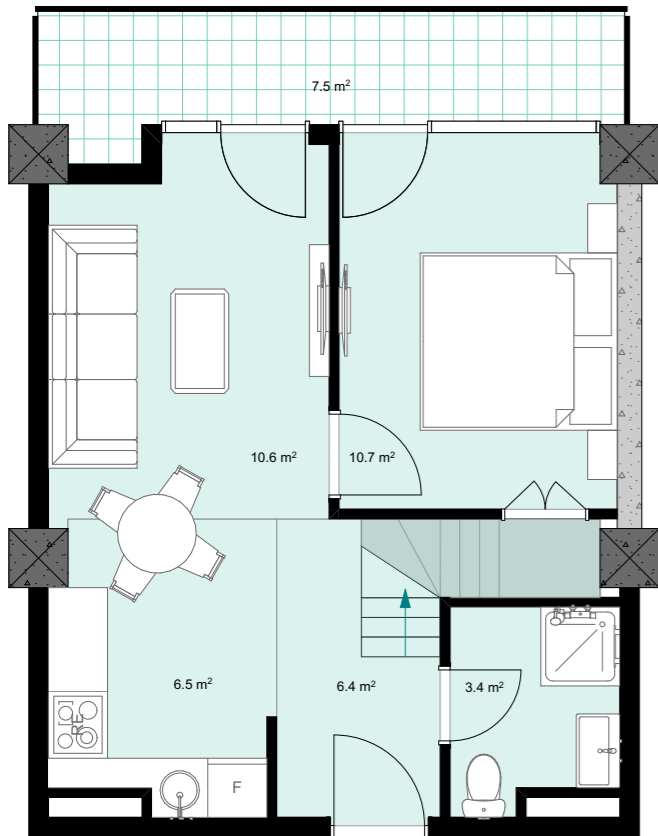

XXI სართული
 +83.00
 #883
 39,3 მ²
 7,5 მ²
 46,8 მ²

ანტრესოლი
 25,2 მ²

**next
 DOOR.**