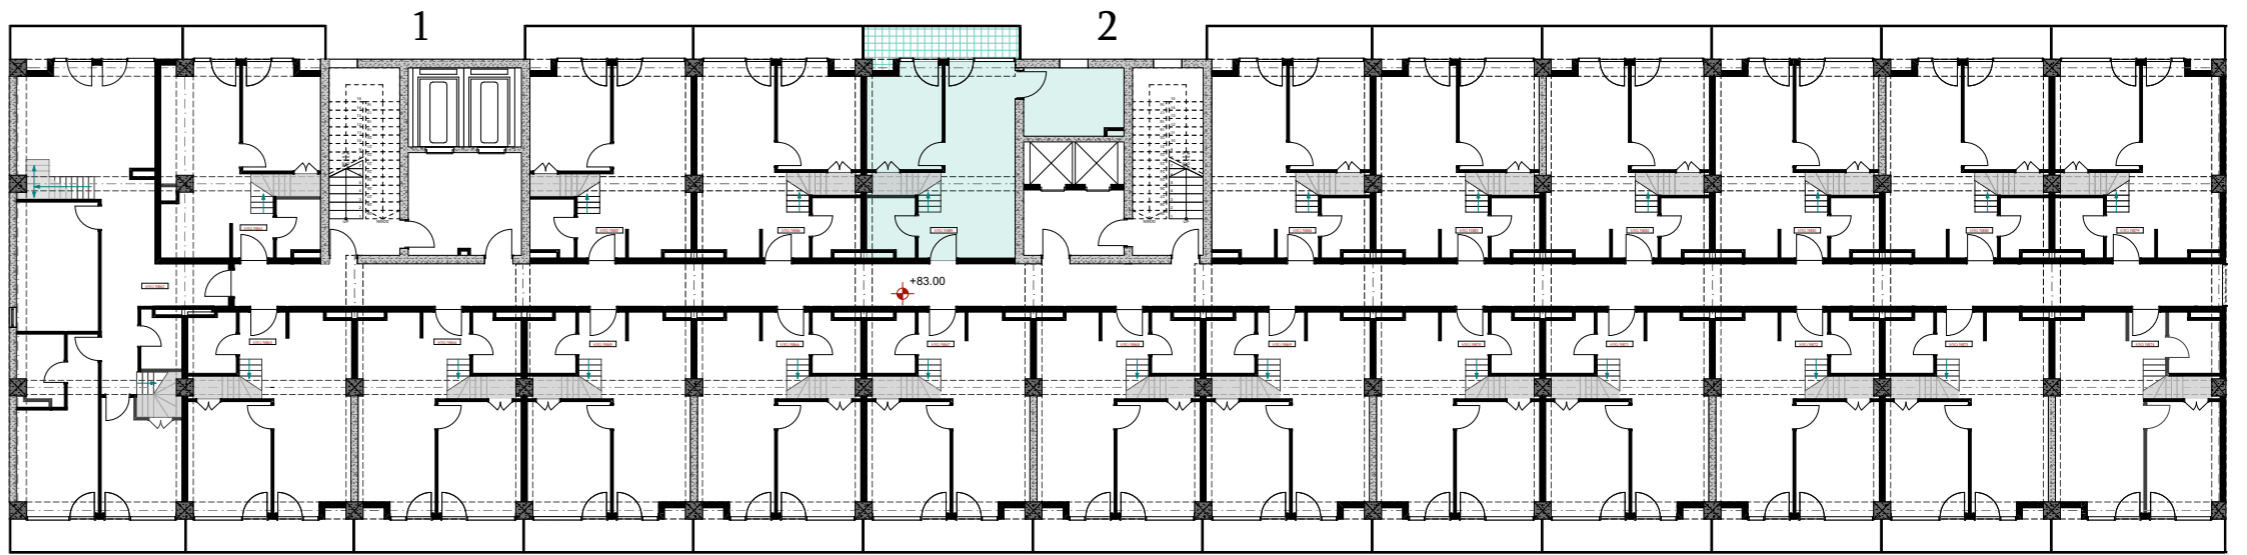

XXI სართული  
 +83.00  
 #885  
 45,2 მ<sup>2</sup>  
 6,9 მ<sup>2</sup>  
 52,1 მ<sup>2</sup>

ანტრესოლი  
 23,5 მ<sup>2</sup>

**next  
 DOOR.**