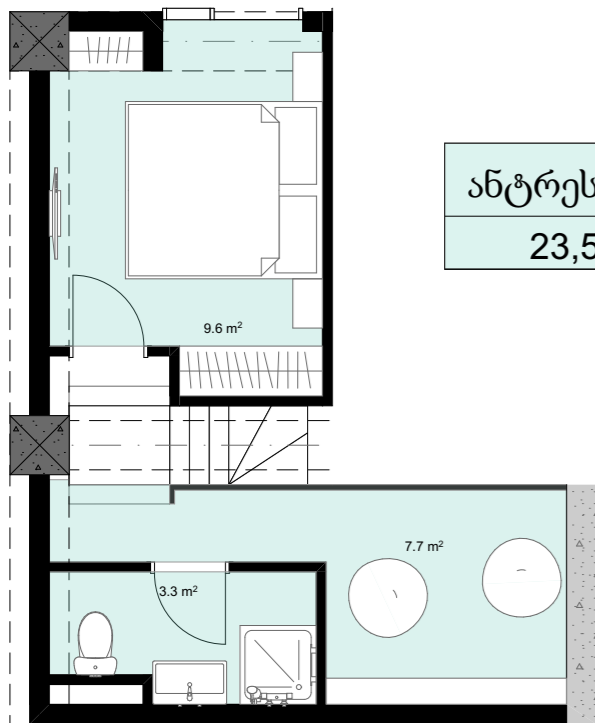

XXI სართული  
 +83.00  
 #885  
 45,2 მ<sup>2</sup>  
 6,9 მ<sup>2</sup>  
 52,1 მ<sup>2</sup>

ანტრესოლი  
 23,5 მ<sup>2</sup>

**next  
 DOOR.**