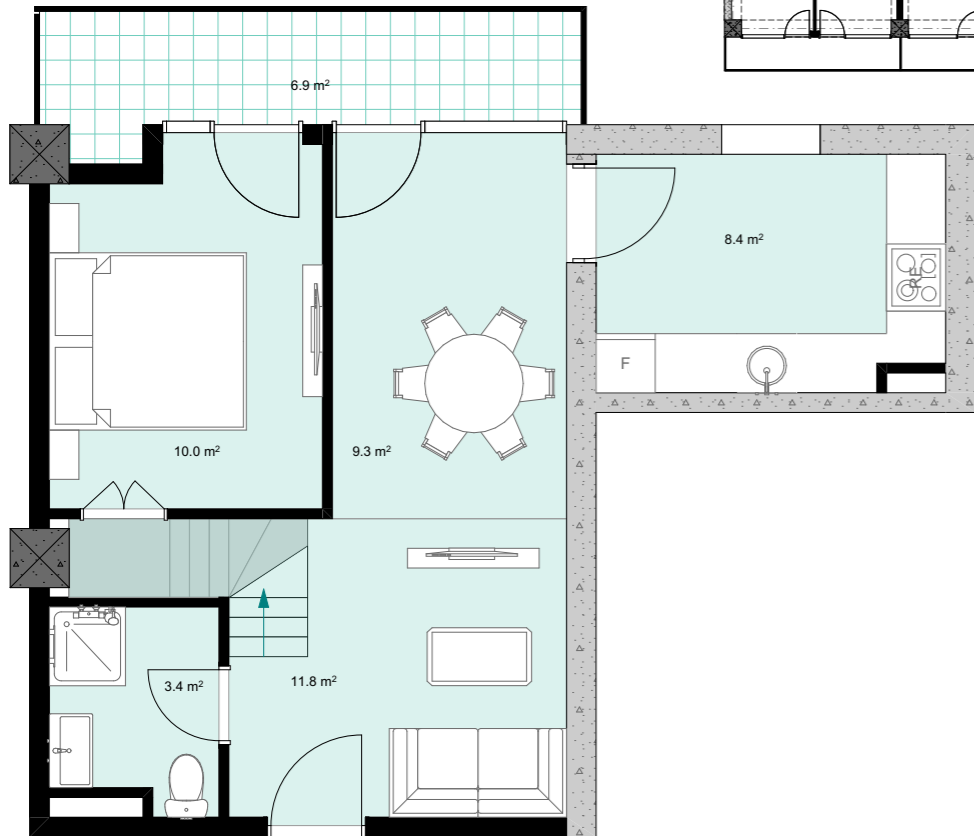

XXI სართული  
 +83.00  
 #885  
 45,2 მ<sup>2</sup>  
 6,9 მ<sup>2</sup>  
 52,1 მ<sup>2</sup>

ანტრესოლი  
 23,5 მ<sup>2</sup>

**next  
 DOOR.**