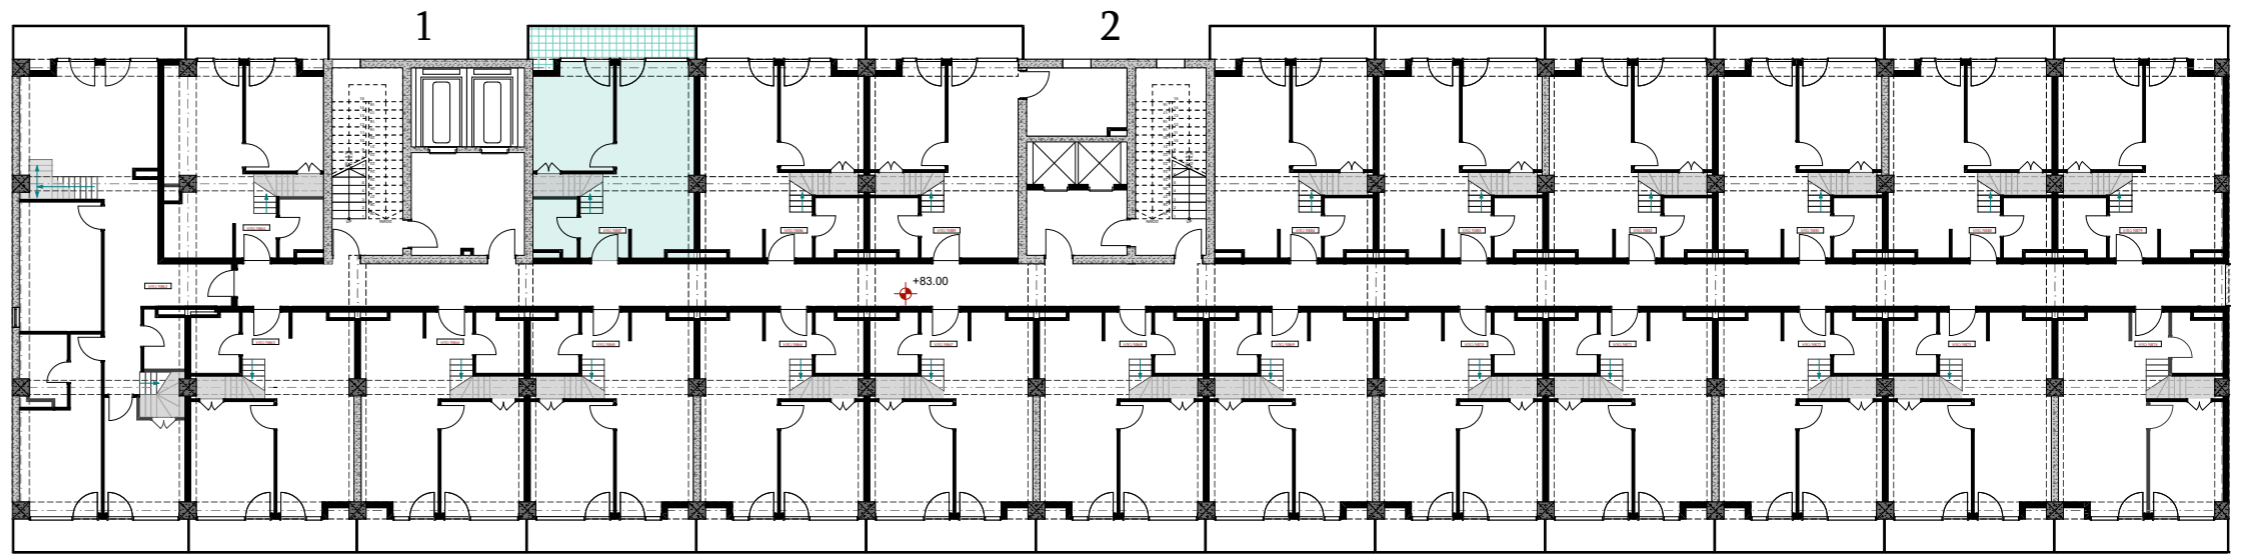

XXI სართული
 +83.00
 #887
 38,9 მ²
 7,4 მ²
 46,3 მ²

ანტრესოლი
 24,8 მ²

**next
 DOOR.**