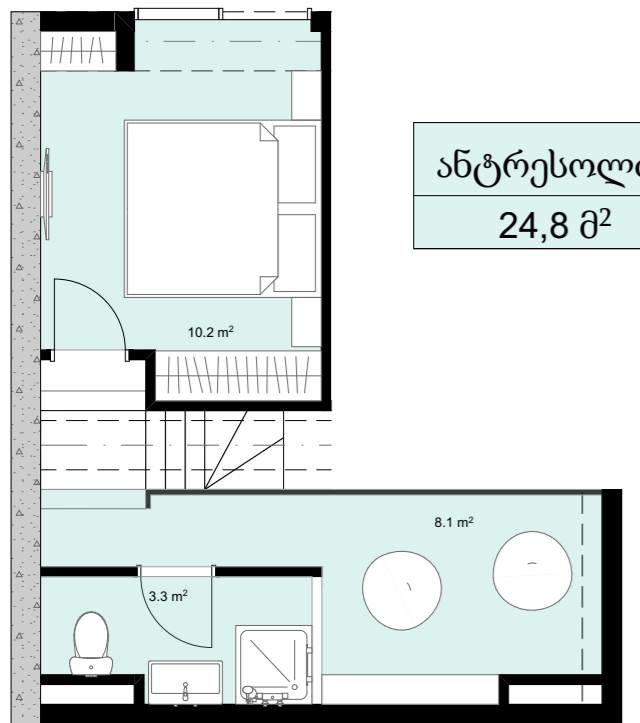

XXI სართული
 +83.00
 #887
 38,9 მ²
 7,4 მ²
 46,3 მ²

ანტრესოლი
 24,8 მ²

**next
 DOOR.**