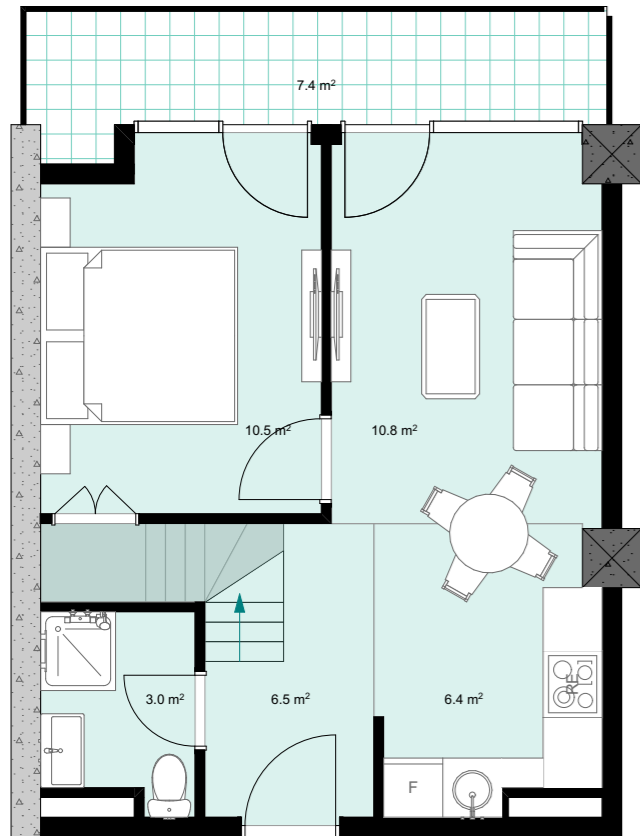

XXI სართული
 +83.00
 #887
 38,9 მ²
 7,4 მ²
 46,3 მ²

ანტრესოლი
 24,8 მ²

**next
 DOOR.**