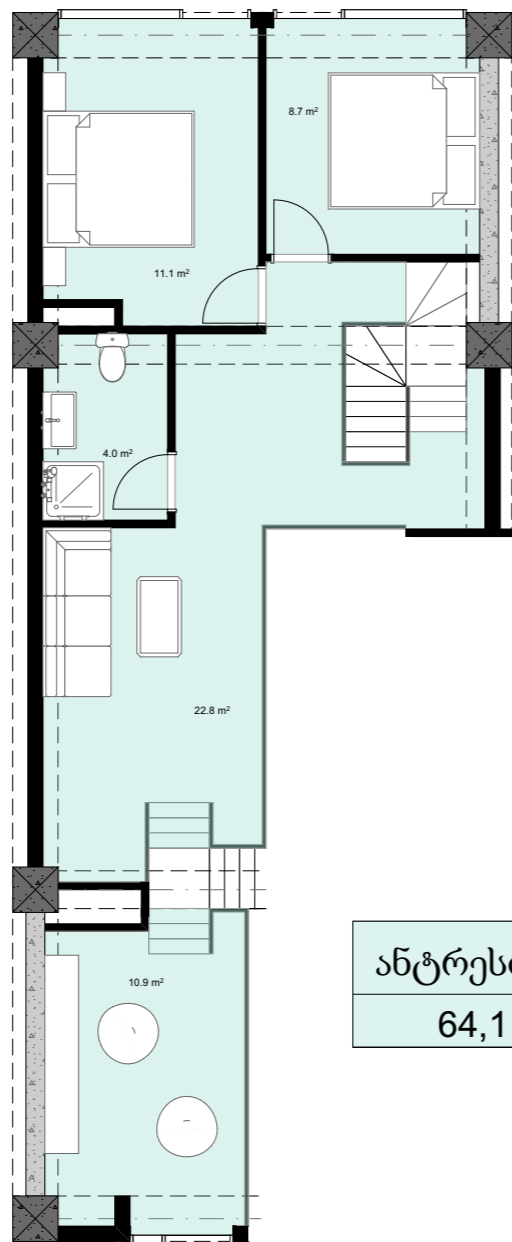

XXI სართული  
 +83.00  
 #888  
 95,3 მ<sup>2</sup>  
 14,5 მ<sup>2</sup>  
 109,8 მ<sup>2</sup>

ანტრესოლი  
 64,1 მ<sup>2</sup>

**next  
 DOOR.**