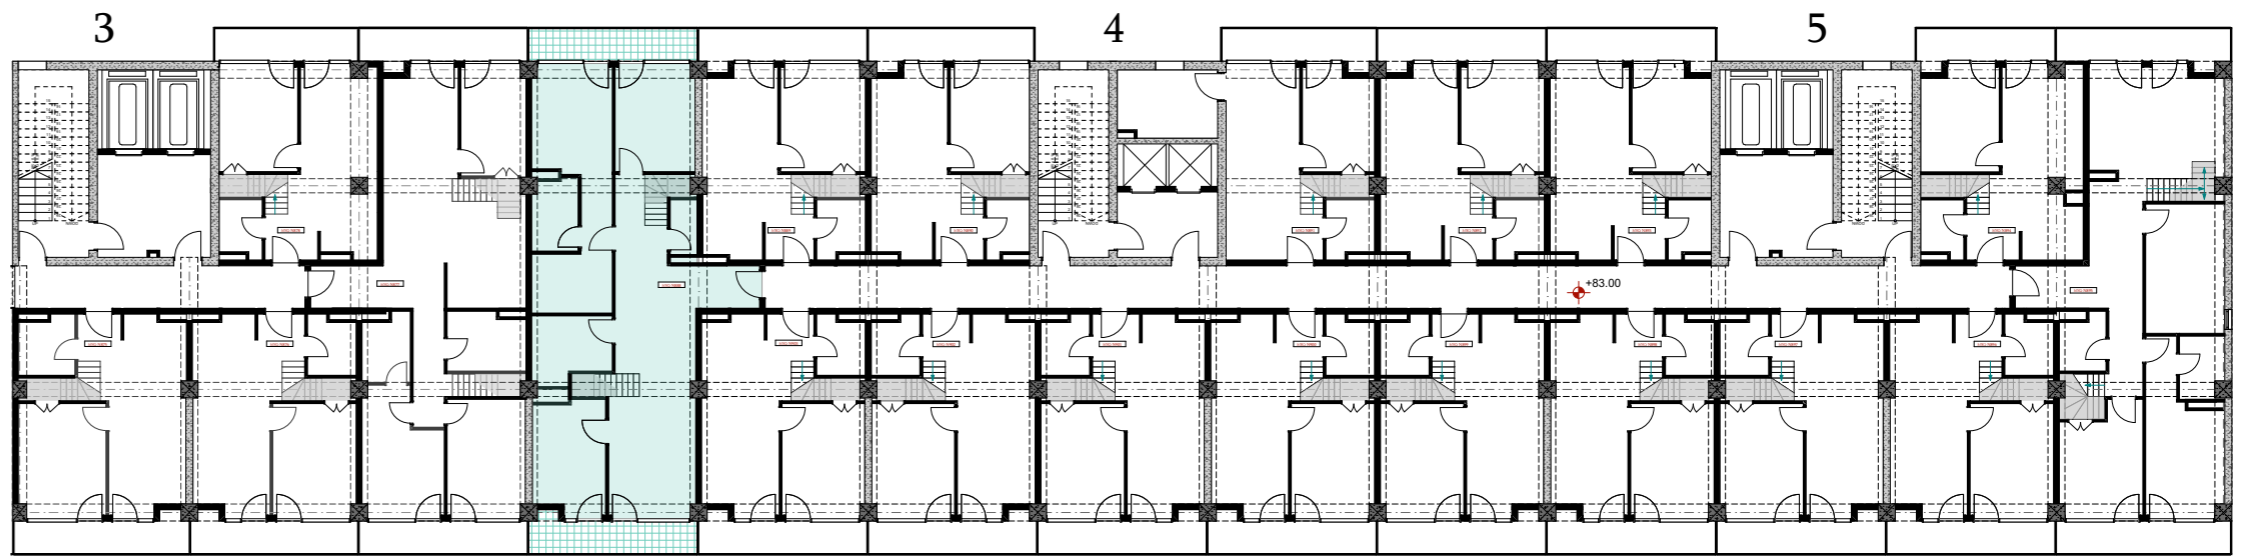

XXI სართული  
 +83.00  
 #888  
 95,3 მ<sup>2</sup>  
 14,5 მ<sup>2</sup>  
 109,8 მ<sup>2</sup>

ანტრესოლი  
 64,1 მ<sup>2</sup>

**next  
 DOOR.**