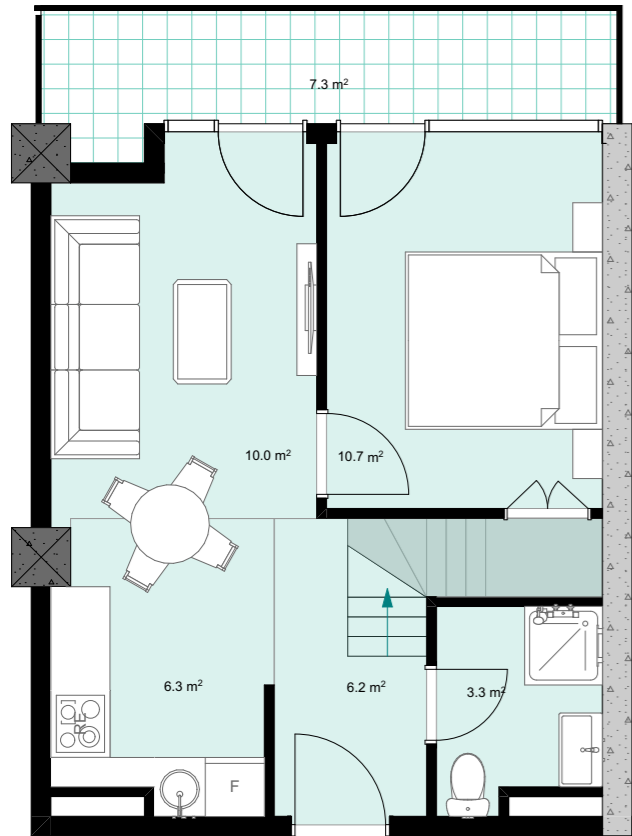

XXI სართული
 +83.00
 #890
 38,2 მ²
 7,3 მ²
 45,5 მ²

ანტრესოლი
 24,8 მ²

**next
 DOOR.**