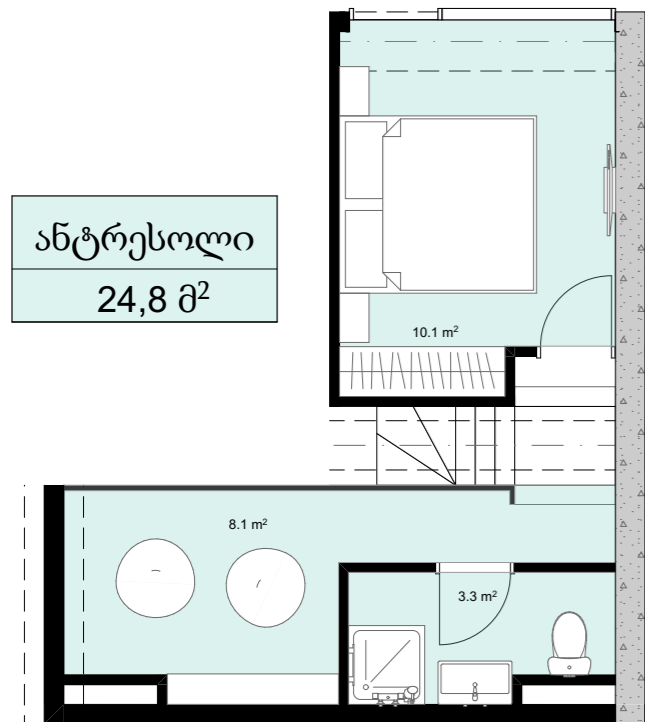

XXI სართული
 +83.00
 #890
 38,2 მ²
 7,3 მ²
 45,5 მ²

ანტრესოლი
 24,8 მ²

**next
 DOOR.**