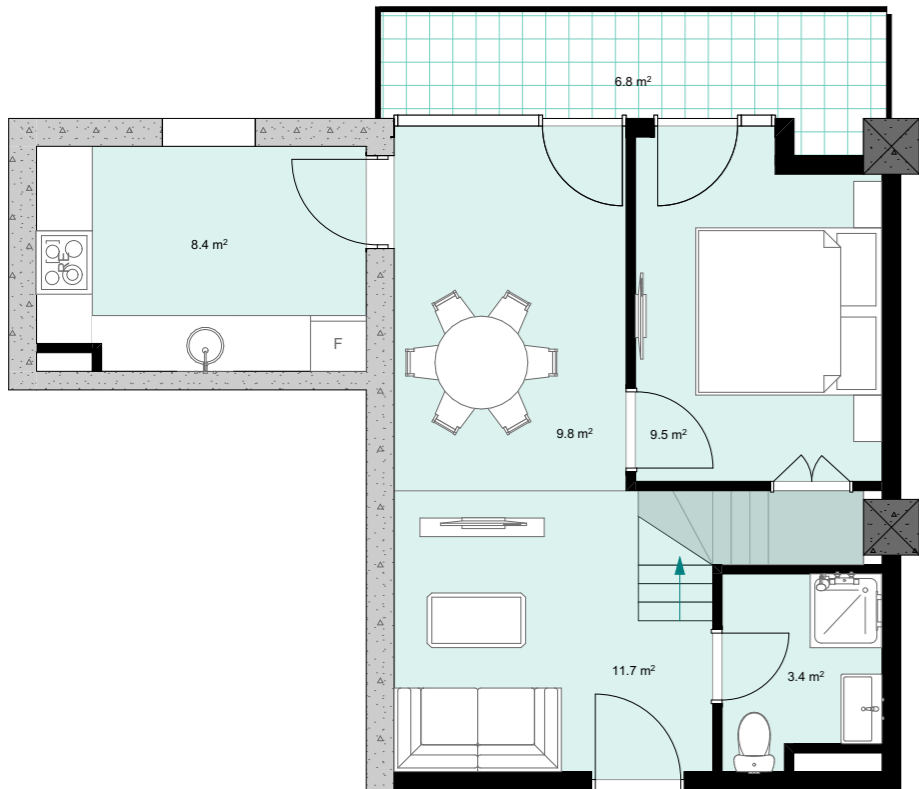

XXI სართული
 +83.00
 #891
 45,2 მ²
 6,8 მ²
 52,0 მ²

ანტრესოლი
 23,0 მ²

**next
 DOOR.**