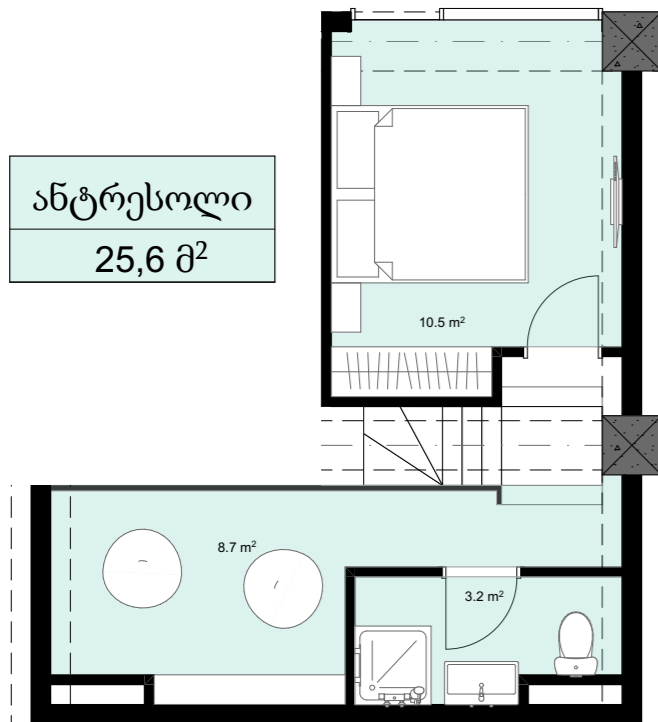

XXI სართული
 +83.00
 #892
 39,4 მ²
 7,4 მ²
 46,8 მ²

ანტრესოლი
 25,6 მ²

**next
 DOOR.**