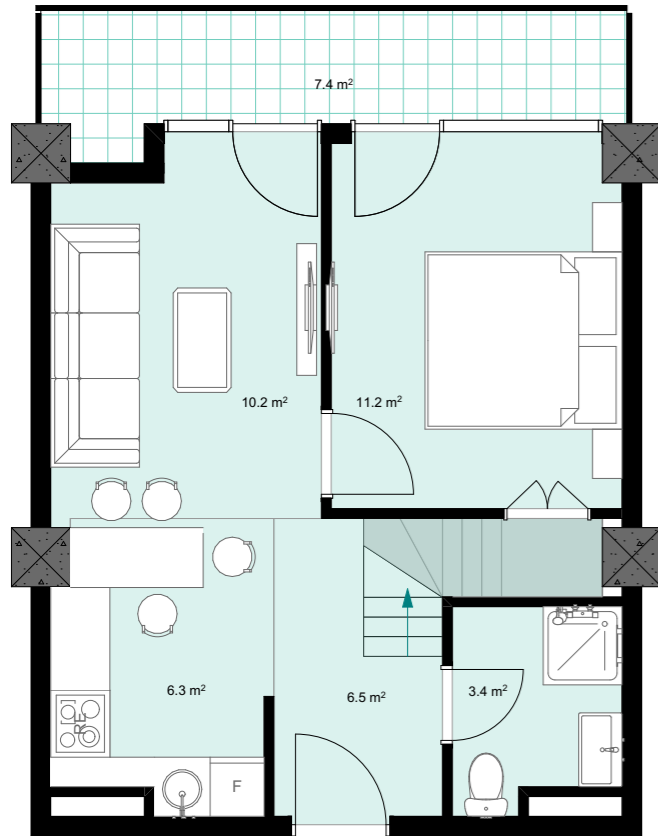

XXI სართული
 +83.00
 #892
 39,4 მ²
 7,4 მ²
 46,8 მ²

ანტრესოლი
 25,6 მ²

**next
 DOOR.**