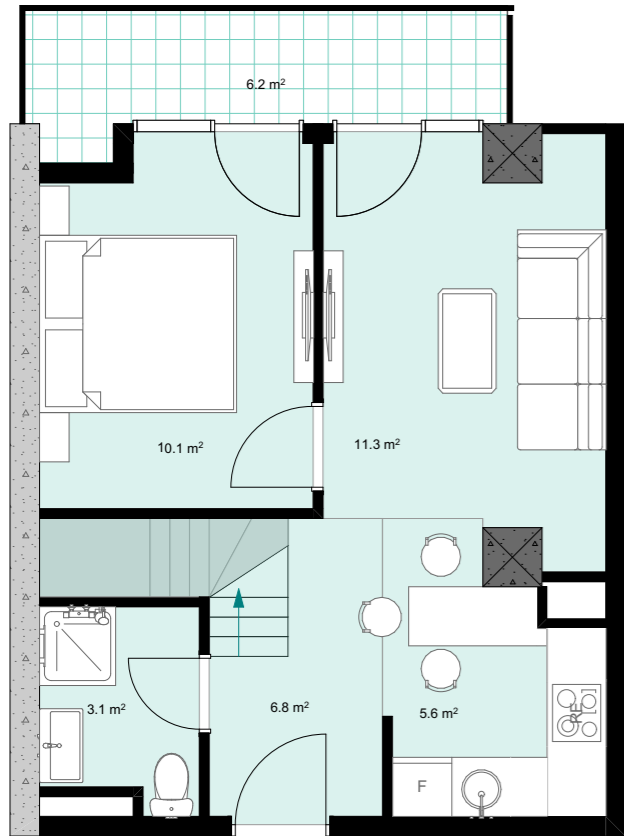

XXI სართული
 +83.00
 #894
 39,2 მ²
 6,2 მ²
 45,4 მ²

ანტრესოლი
 24,4 მ²

**next
 DOOR.**