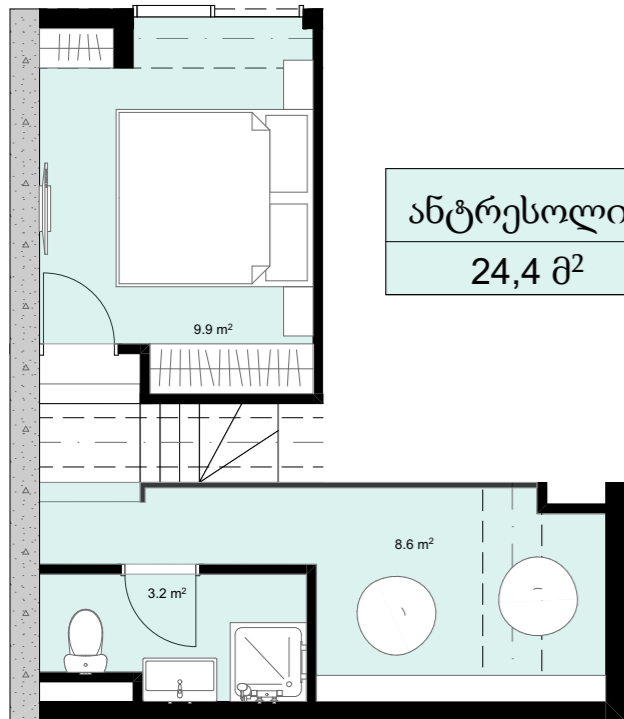

XXI სართული
 +83.00
 #894
 39,2 მ²
 6,2 მ²
 45,4 მ²

ანტრესოლი
 24,4 მ²

**next
 DOOR.**