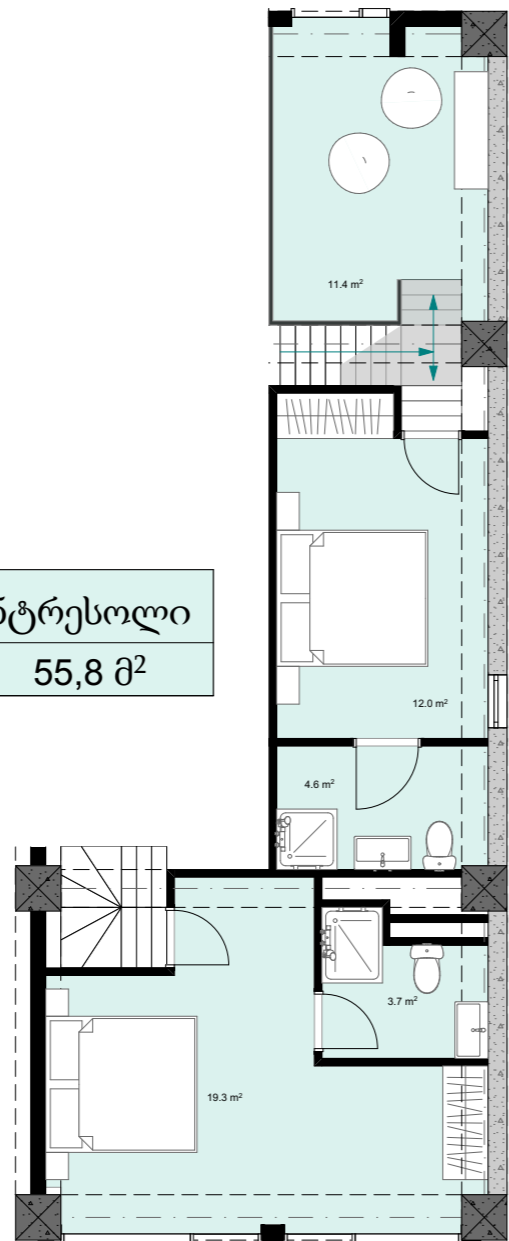

XXI სართული  
 +83.00  
 #895  
 87,5 მ<sup>2</sup>  
 15,1 მ<sup>2</sup>  
 102,6 მ<sup>2</sup>

ანტრესოლი  
 55,8 მ<sup>2</sup>

**next  
 DOOR.**