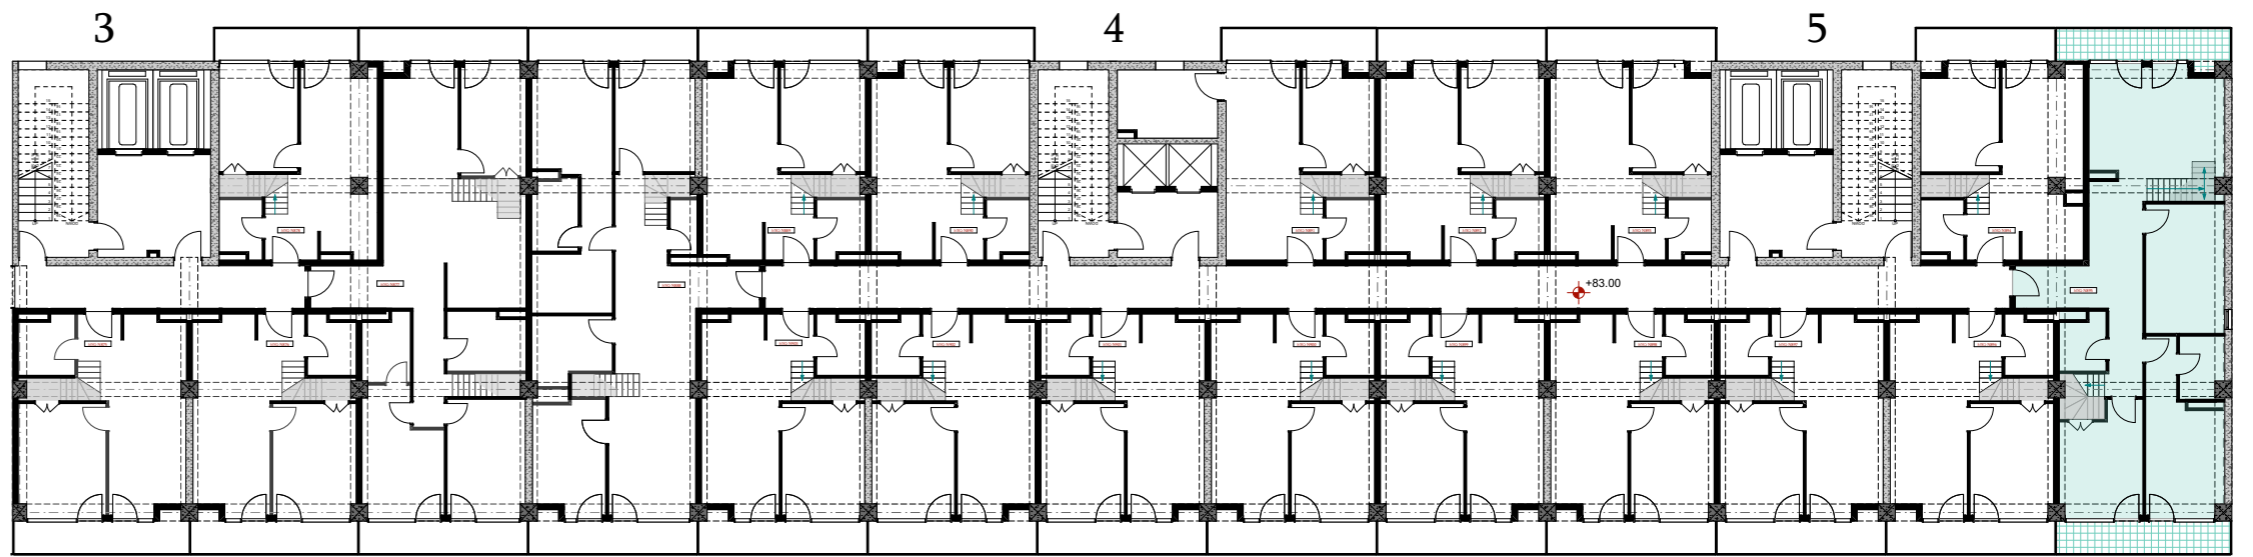

XXI სართული  
 +83.00  
 #895  
 87,5 მ<sup>2</sup>  
 15,1 მ<sup>2</sup>  
 102,6 მ<sup>2</sup>

ანტრესოლი  
 55,8 მ<sup>2</sup>

**next  
 DOOR.**