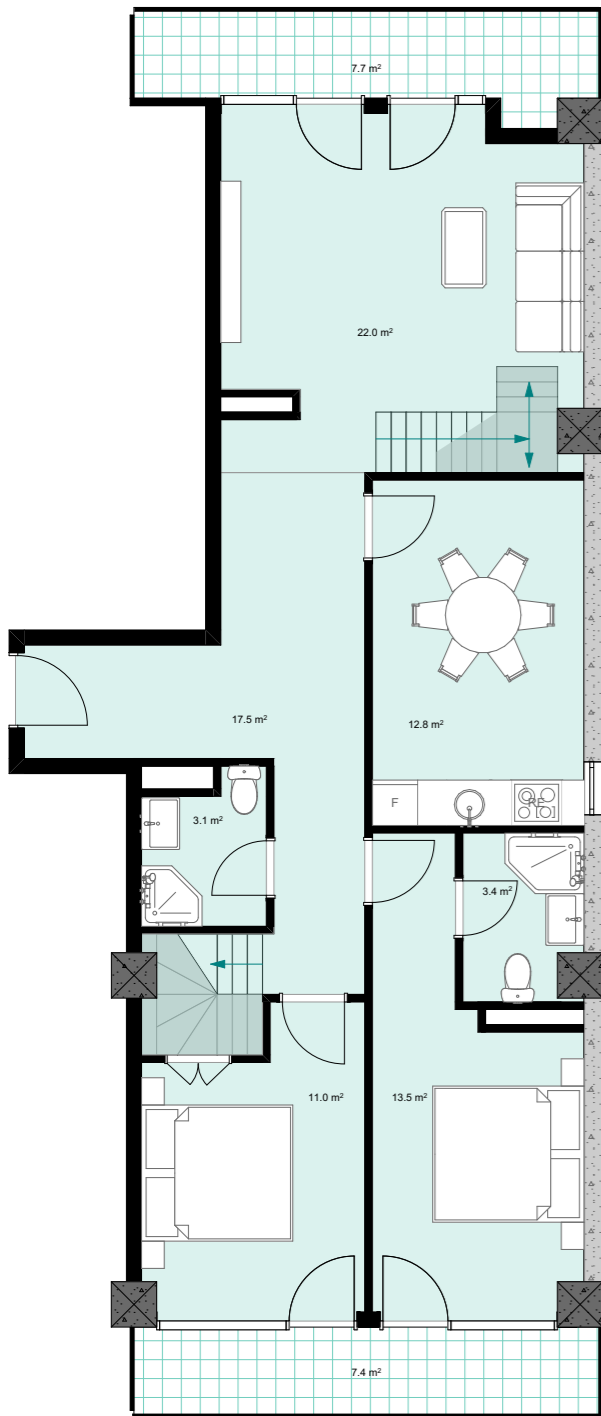

XXI სართული  
 +83.00  
 #895  
 87,5 მ<sup>2</sup>  
 15,1 მ<sup>2</sup>  
 102,6 მ<sup>2</sup>

ანტრესოლი  
 55,8 მ<sup>2</sup>

**next  
 DOOR.**