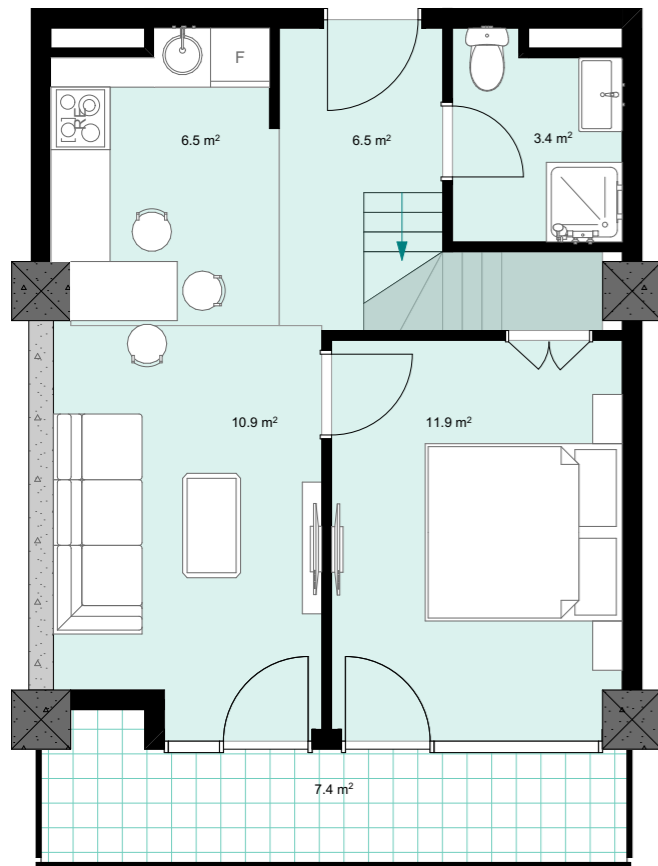

XXI სართული  
 +83.00  
 #896  
 41,0 მ<sup>2</sup>  
 7,4 მ<sup>2</sup>  
 48,4 მ<sup>2</sup>

ანტრესოლი  
 26,6 მ<sup>2</sup>

**next  
 DOOR.**