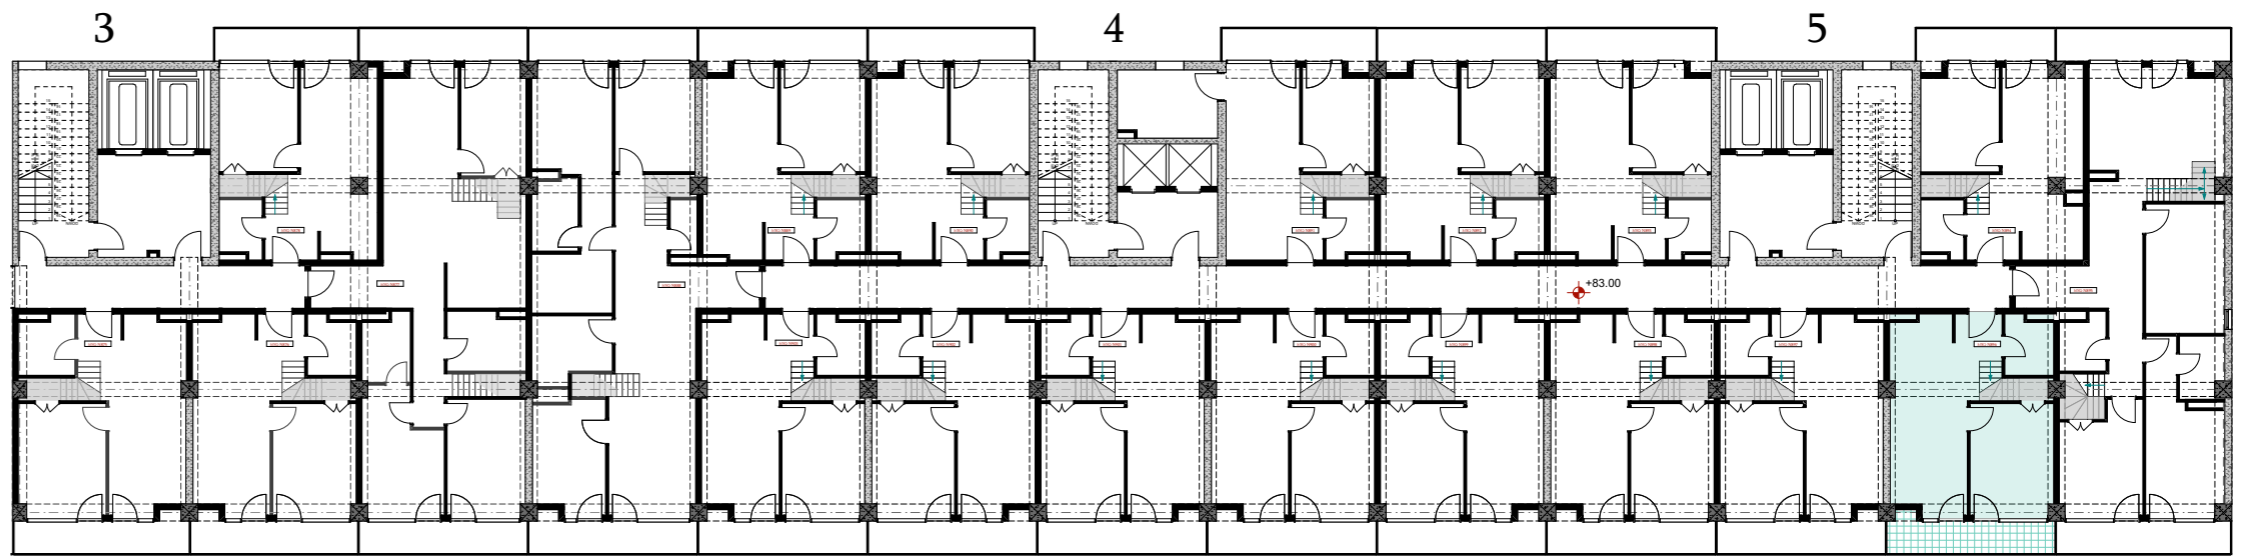

XXI სართული  
 +83.00  
 #896  
 41,0 მ<sup>2</sup>  
 7,4 მ<sup>2</sup>  
 48,4 მ<sup>2</sup>

ანტრესოლი  
 26,6 მ<sup>2</sup>

**next  
 DOOR.**