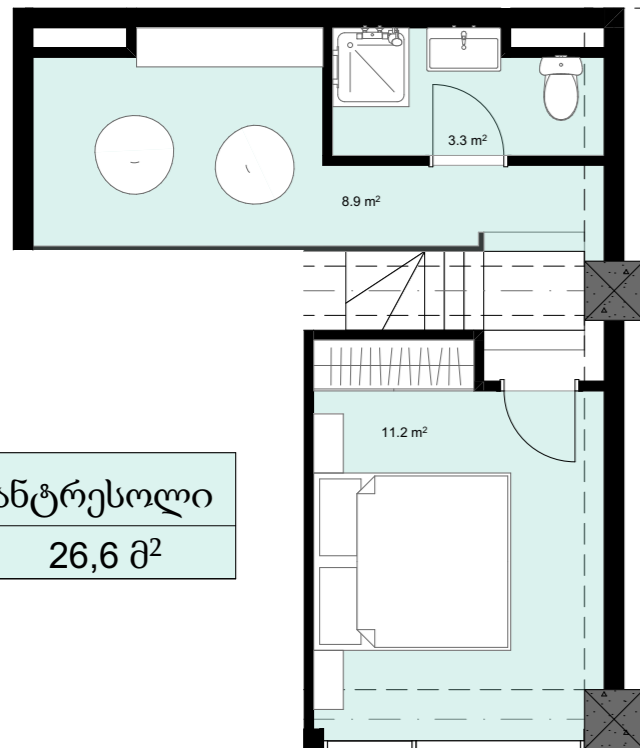

XXI სართული  
 +83.00  
 #896  
 41,0 მ<sup>2</sup>  
 7,4 მ<sup>2</sup>  
 48,4 მ<sup>2</sup>

ანტრესოლი  
 26,6 მ<sup>2</sup>

**next  
 DOOR.**