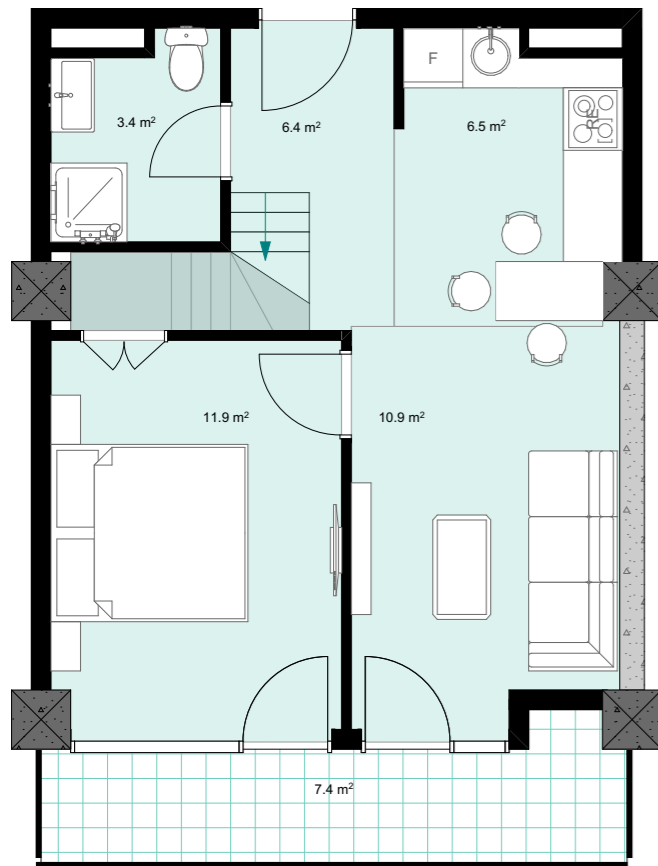

XXI სართული
 +83.00
 #897
 41,0 მ²
 7,4 მ²
 48,4 მ²

ანტრესოლი
 26,6 მ²

**next
 DOOR.**