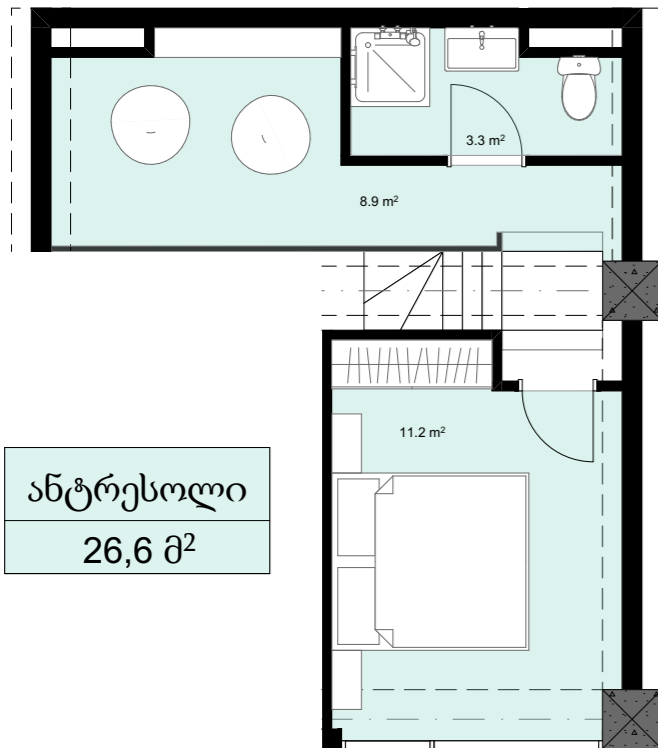

XXI სართული
 +83.00
 #898
 41,0 მ²
 7,4 მ²
 48,4 მ²

ანტრესოლი
 26,6 მ²

**next
 DOOR.**