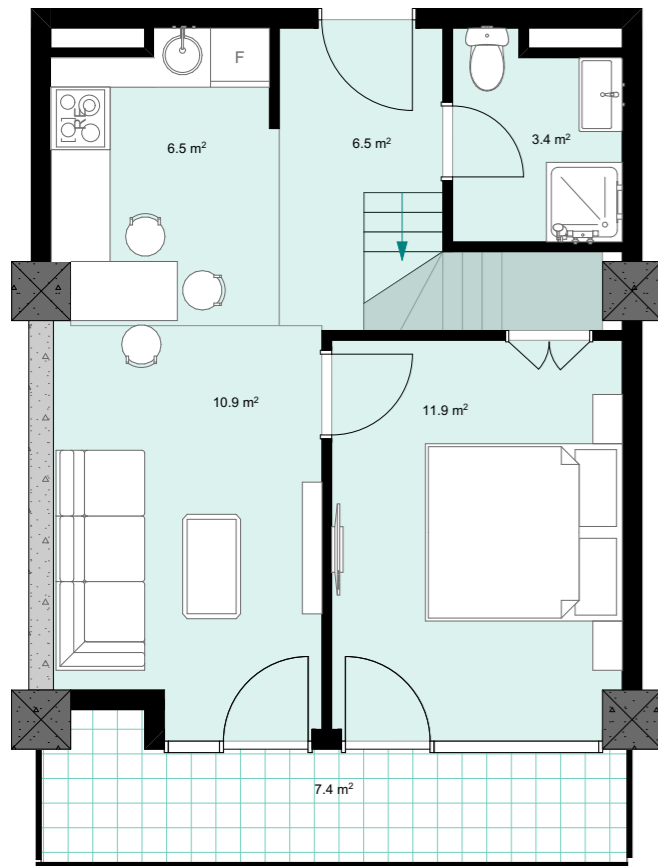

XXI სართული
 +83.00
 #898
 41,0 მ²
 7,4 მ²
 48,4 მ²

ანტრესოლი
 26,6 მ²

**next
 DOOR.**