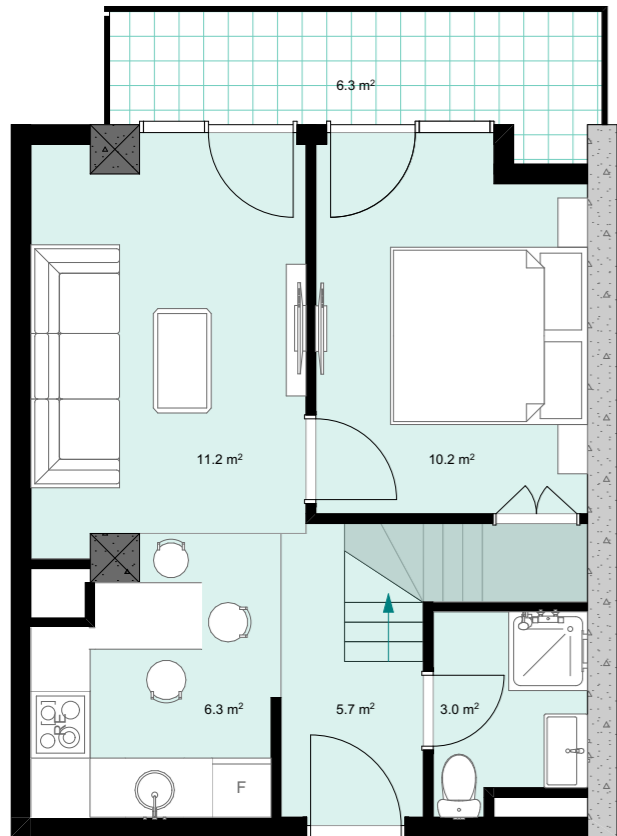

XXII სართული
 +87.70
 #904
 38,6 მ²
 6,3 მ²
 44,9 მ²

ანტრესოლი
 24,1 მ²

**next
 DOOR.**