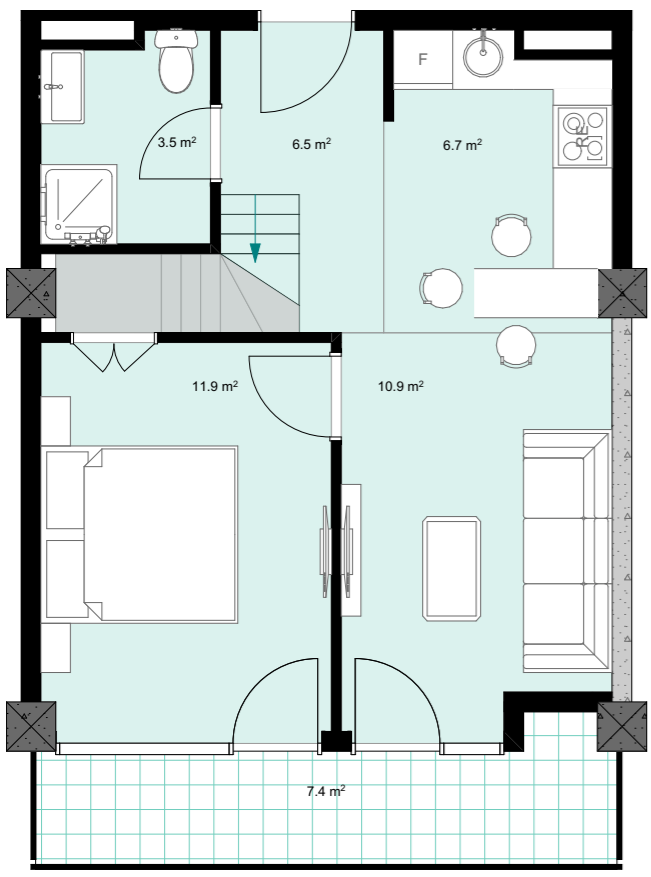

XXII სართული  
 +87.70  
 #906  
 41,3 მ<sup>2</sup>  
 7,4 მ<sup>2</sup>  
 48.7 მ<sup>2</sup>

ანტრესოლი  
 26,7 მ<sup>2</sup>

**next  
 DOOR.**